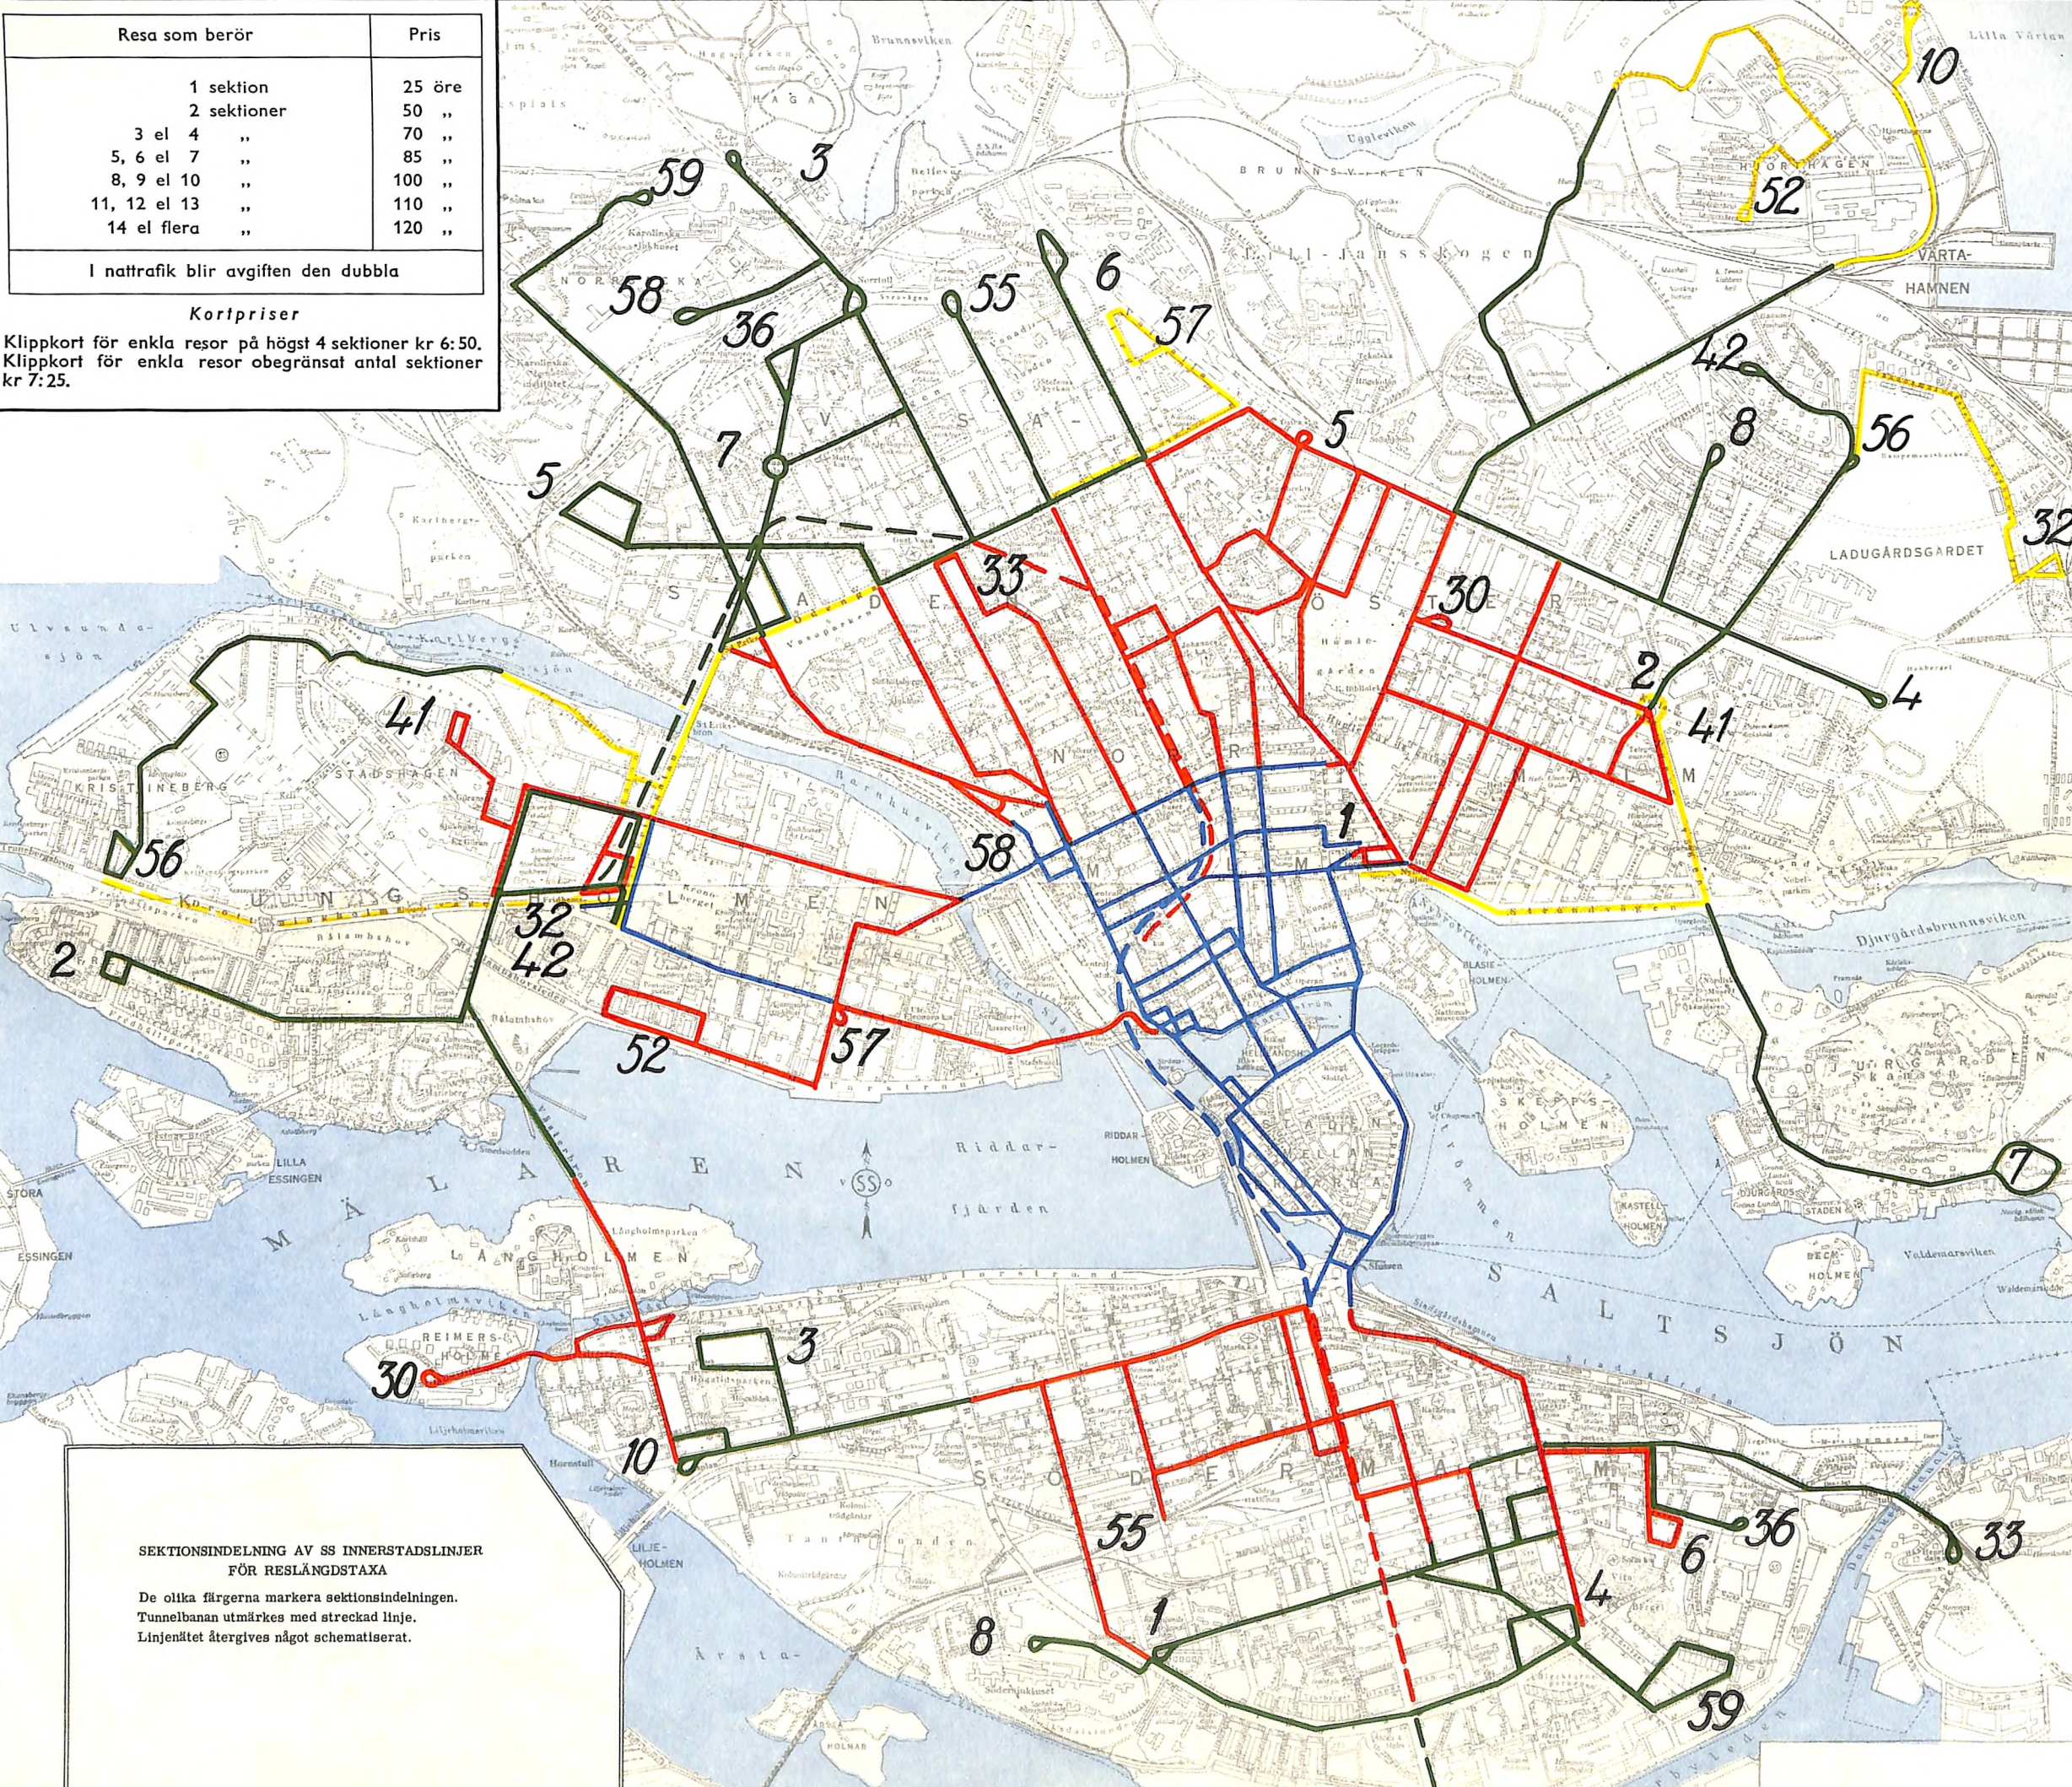

Resa som berör	Pris
1 sektion	25 öre
2 sektioner	50 „
3 el 4 „	70 „
5, 6 el 7 „	85 „
8, 9 el 10 „	100 „
11, 12 el 13 „	110 „
14 el flera „	120 „

I nattrafik blir avgiften den dubbla

Kortpriser
 Klippkort för enkla resor på högst 4 sektioner kr 6:50.
 Klippkort för enkla resor obegränsat antal sektioner kr 7:25.

SEKTIONSINDELNING AV SS INNERSTADSLINJER FÖR RESLÅNGDTAXA

De olika färgerna markerar sektionindelningen.
 Tunnelbanan utmärkes med streckad linje.
 Linjenätet återgives något schematiserat.

Resor som berör	Pris
1 sektion	25 öre
2 sektioner	50 "
3 el 4 "	70 "
5, 6 el 7 "	85 "
8, 9 el 10 "	100 "
11, 12 el 13 "	110 "
14 el flera "	120 "
I nattrafik blir avgiften den dubbla	

SEKTIONSINDELNING AV SS YTTRE STADSLINJER FÖR RESLÅNGDSTAXA

De olika färgerna markerar sektionsindelningen.
Tunnelbanan utmärkes med streckad linje.
Linjenätet återgives något schematiserat.