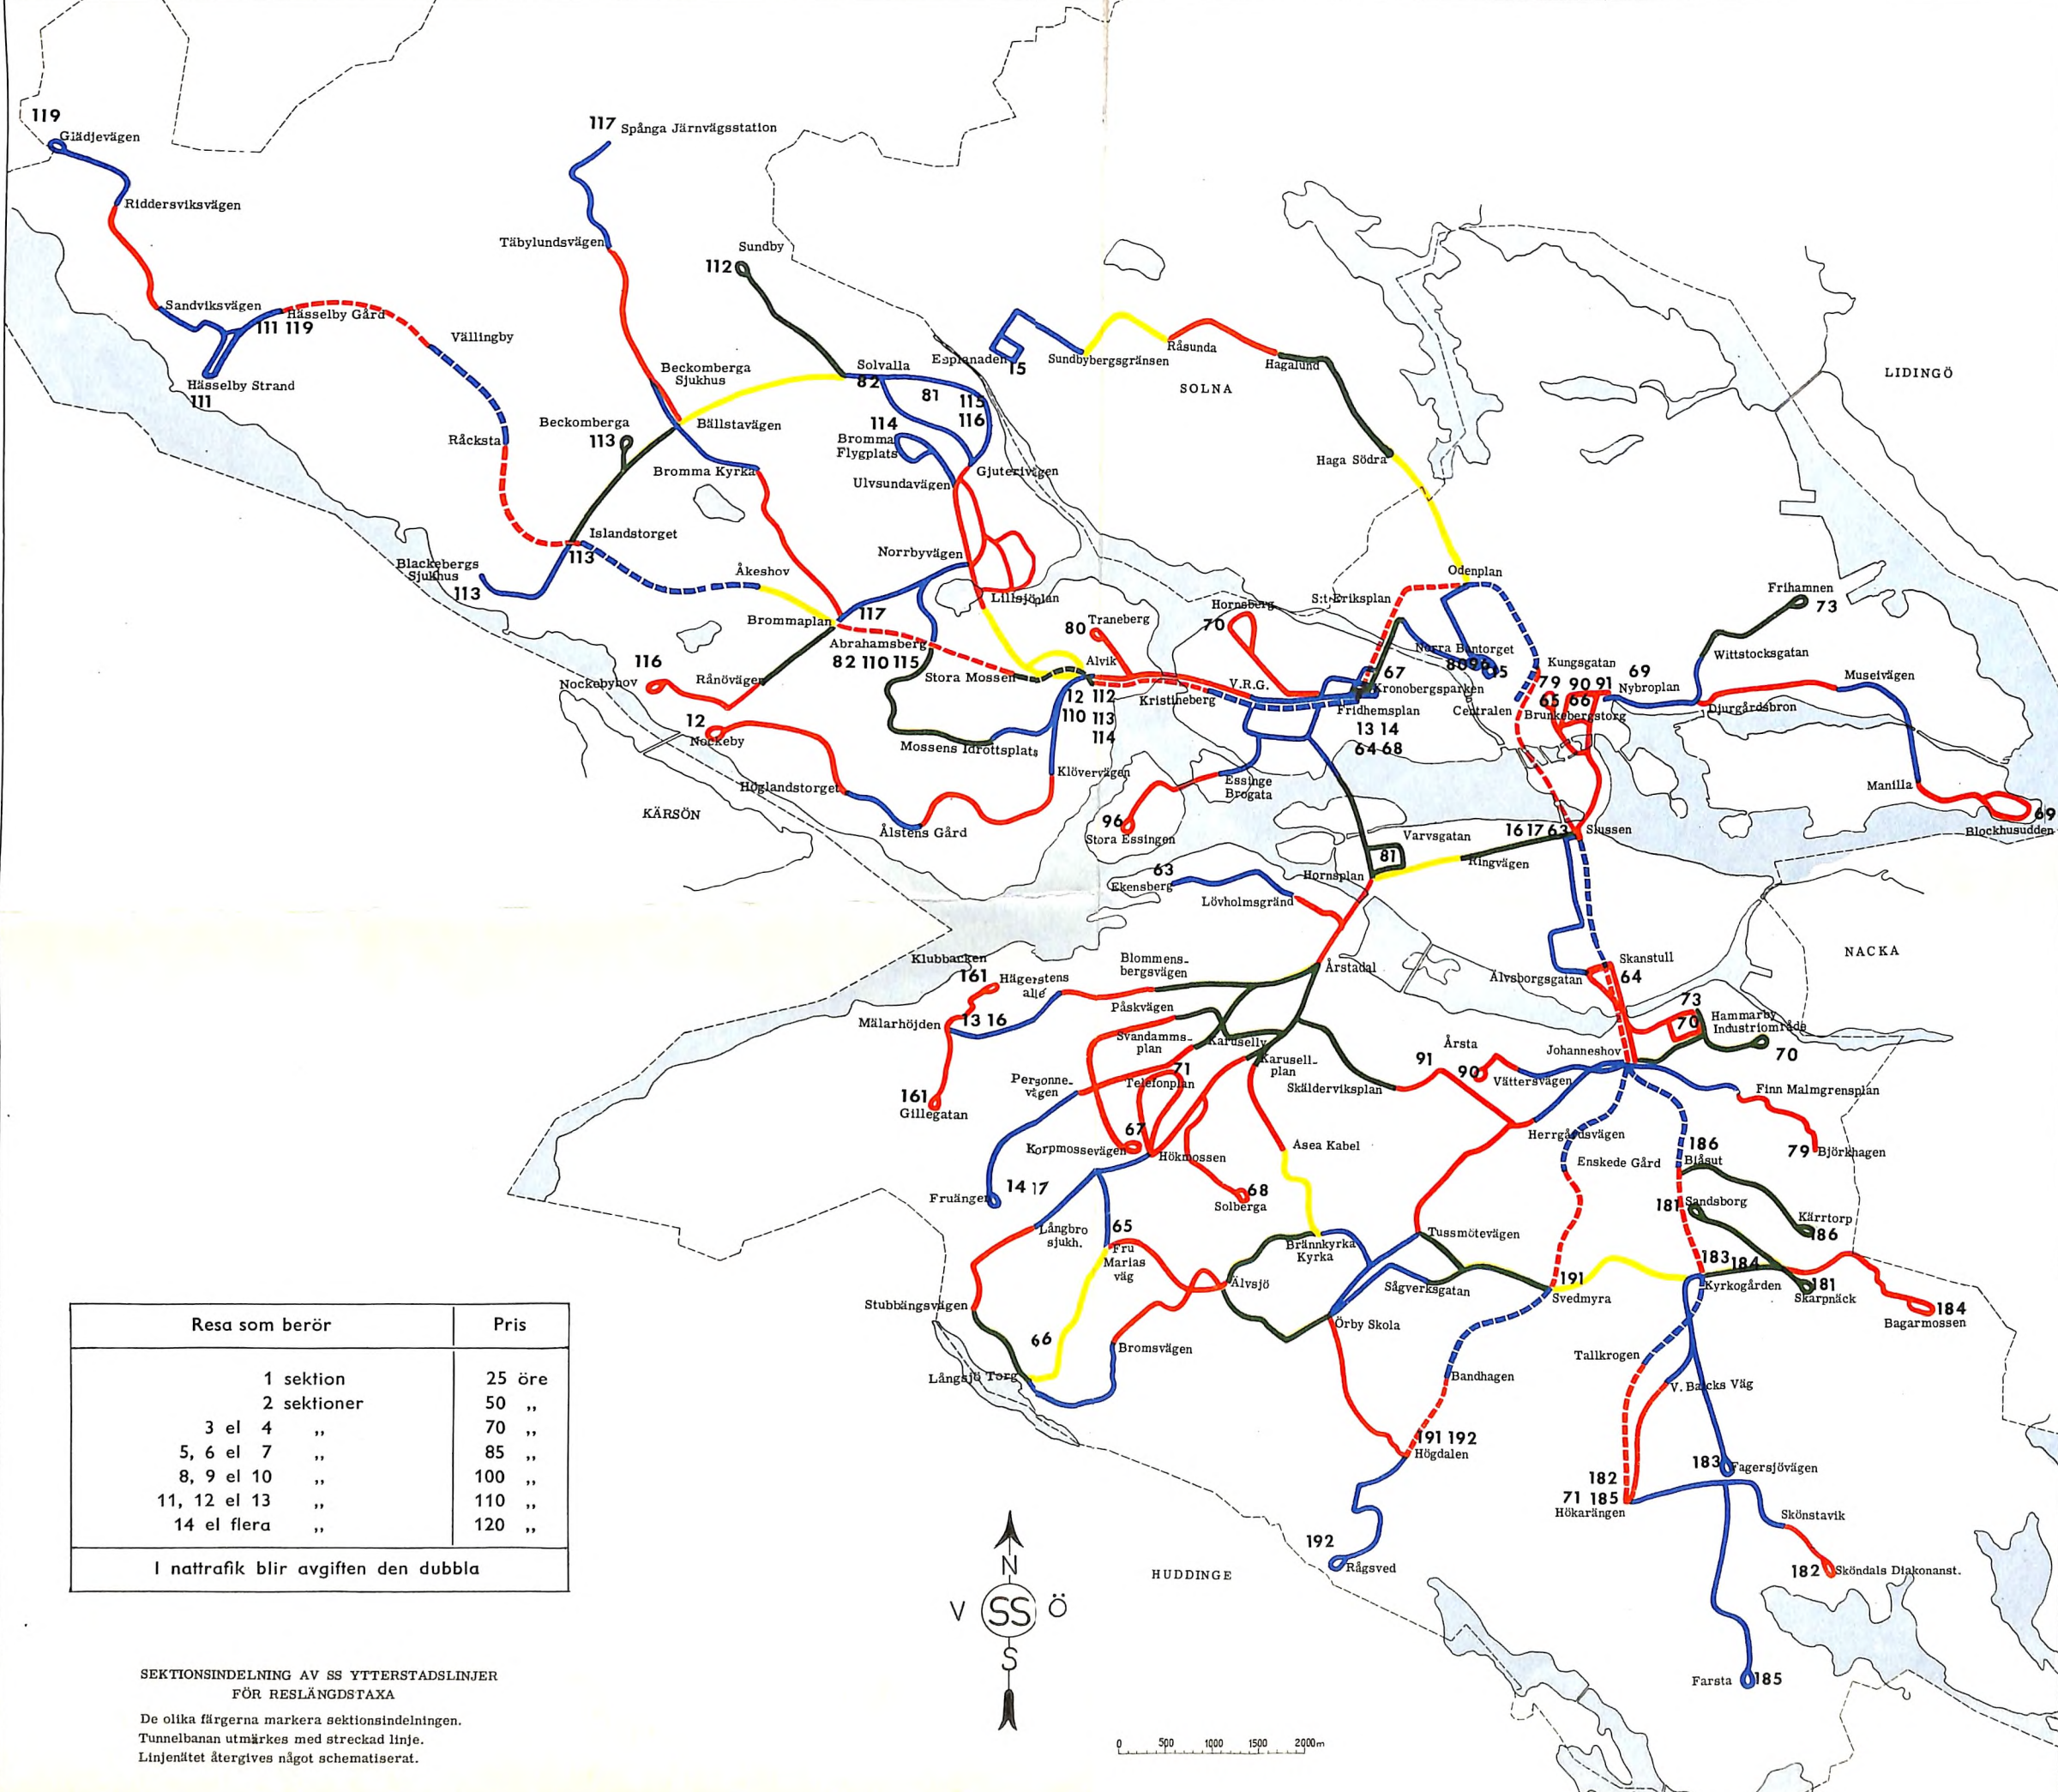

Resa som berör	Pris
1 sektion	25 öre
2 sektioner	50 „
3 el 4 „	70 „
5, 6 el 7 „	85 „
8, 9 el 10 „	100 „
11, 12 el 13 „	110 „
14 el flera „	120 „

I nattrafik blir avgiften den dubbla

Kortpriser
 Klippkort för enkla resor på högst 4 sektioner kr 6:50.
 Klippkort för enkla resor obegränsat antal sektioner kr 7:25.

SEKTIONSINDELNING AV SS INNERSTADSLINJER FÖR RESLÅNGDTAXA

De olika färgerna markerar sektionindelningen.
 Tunnelbanan utmärkes med streckad linje.
 Linjenätet återgives något schematiserat.

Resor som berör	Pris
1 sektion	25 öre
2 sektioner	50 "
3 el 4 "	70 "
5, 6 el 7 "	85 "
8, 9 el 10 "	100 "
11, 12 el 13 "	110 "
14 el flera "	120 "
I nattrafik blir avgiften den dubbla	

SEKTIONSINDELNING AV SS YTTRE STADSLINJER FÖR RESLÅNGDSTAXA

De olika färgerna markerar sektionsindelningen.
Tunnelbanan utmärkes med streckad linje.
Linjenätet återgives något schematiserat.