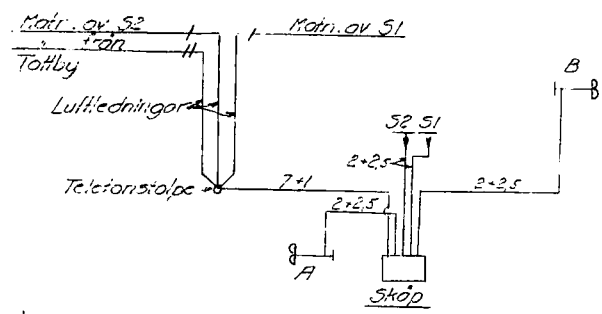

7/13/59

45-427

855-88
Skob
Golvbransvåg
Planritning, redovisning o.
Anordningsplan för skåp

45-427

Porslinsblock

- 0-plint
- Rödskontakt
- Signal A röd
- vii
- B röd
- B vit
- Till telefonstolpe
- S1
- S2
- Klocka B
- A

Situationsplan

Skala 1:500

Kabelplan

45-427