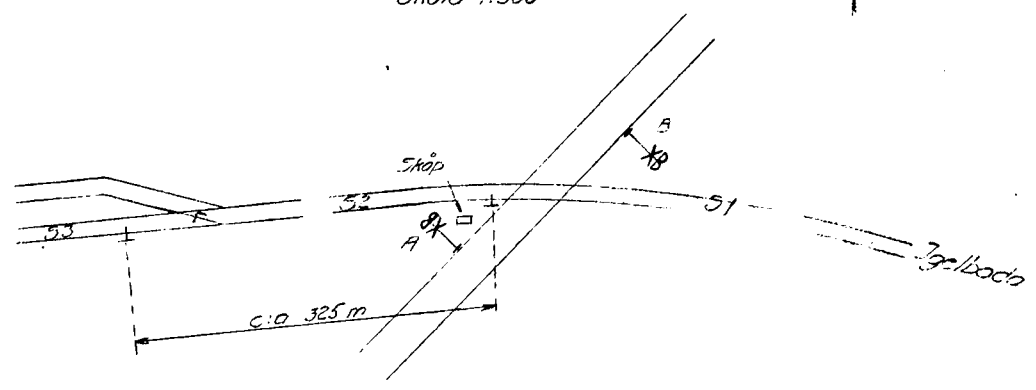

7/13/59

45-427

855-88  
Skob  
Golvbransvåg  
Planritning, redovisning o.  
Anordningsplan för skåp

45-427

Porslinsblock

- 0-plint
- Rödskontakt
- Signal A röd
- vii
- B röd
- B vit
- Till telefonstolpe
- S1
- S2
- Klocka B
- A

### Situationsplan

Skala 1:500

### Kabelplan

45-427