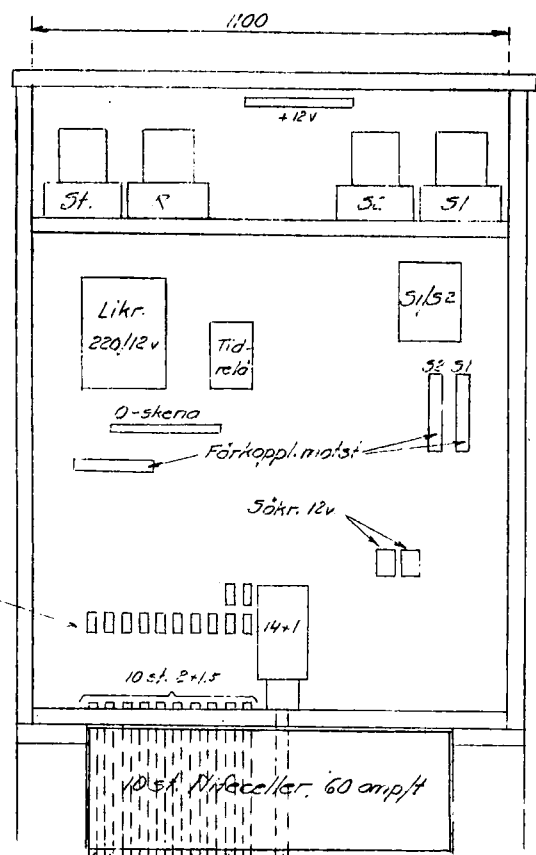

7/13/59

45-427

855-88  
Skob  
Golvbransvåg  
Planritning, redovisning o.  
Anordningsplan för skåp

45-427

Porslinsblock

- 0-plint
- Rödskontakt
- Signal A röd
- vii
- B röd
- B vit
- Till telefonstolpe
- S1
- S2
- Klocka B
- A

### Situationsplan

Skala 1:500

### Kabelplan

45-427