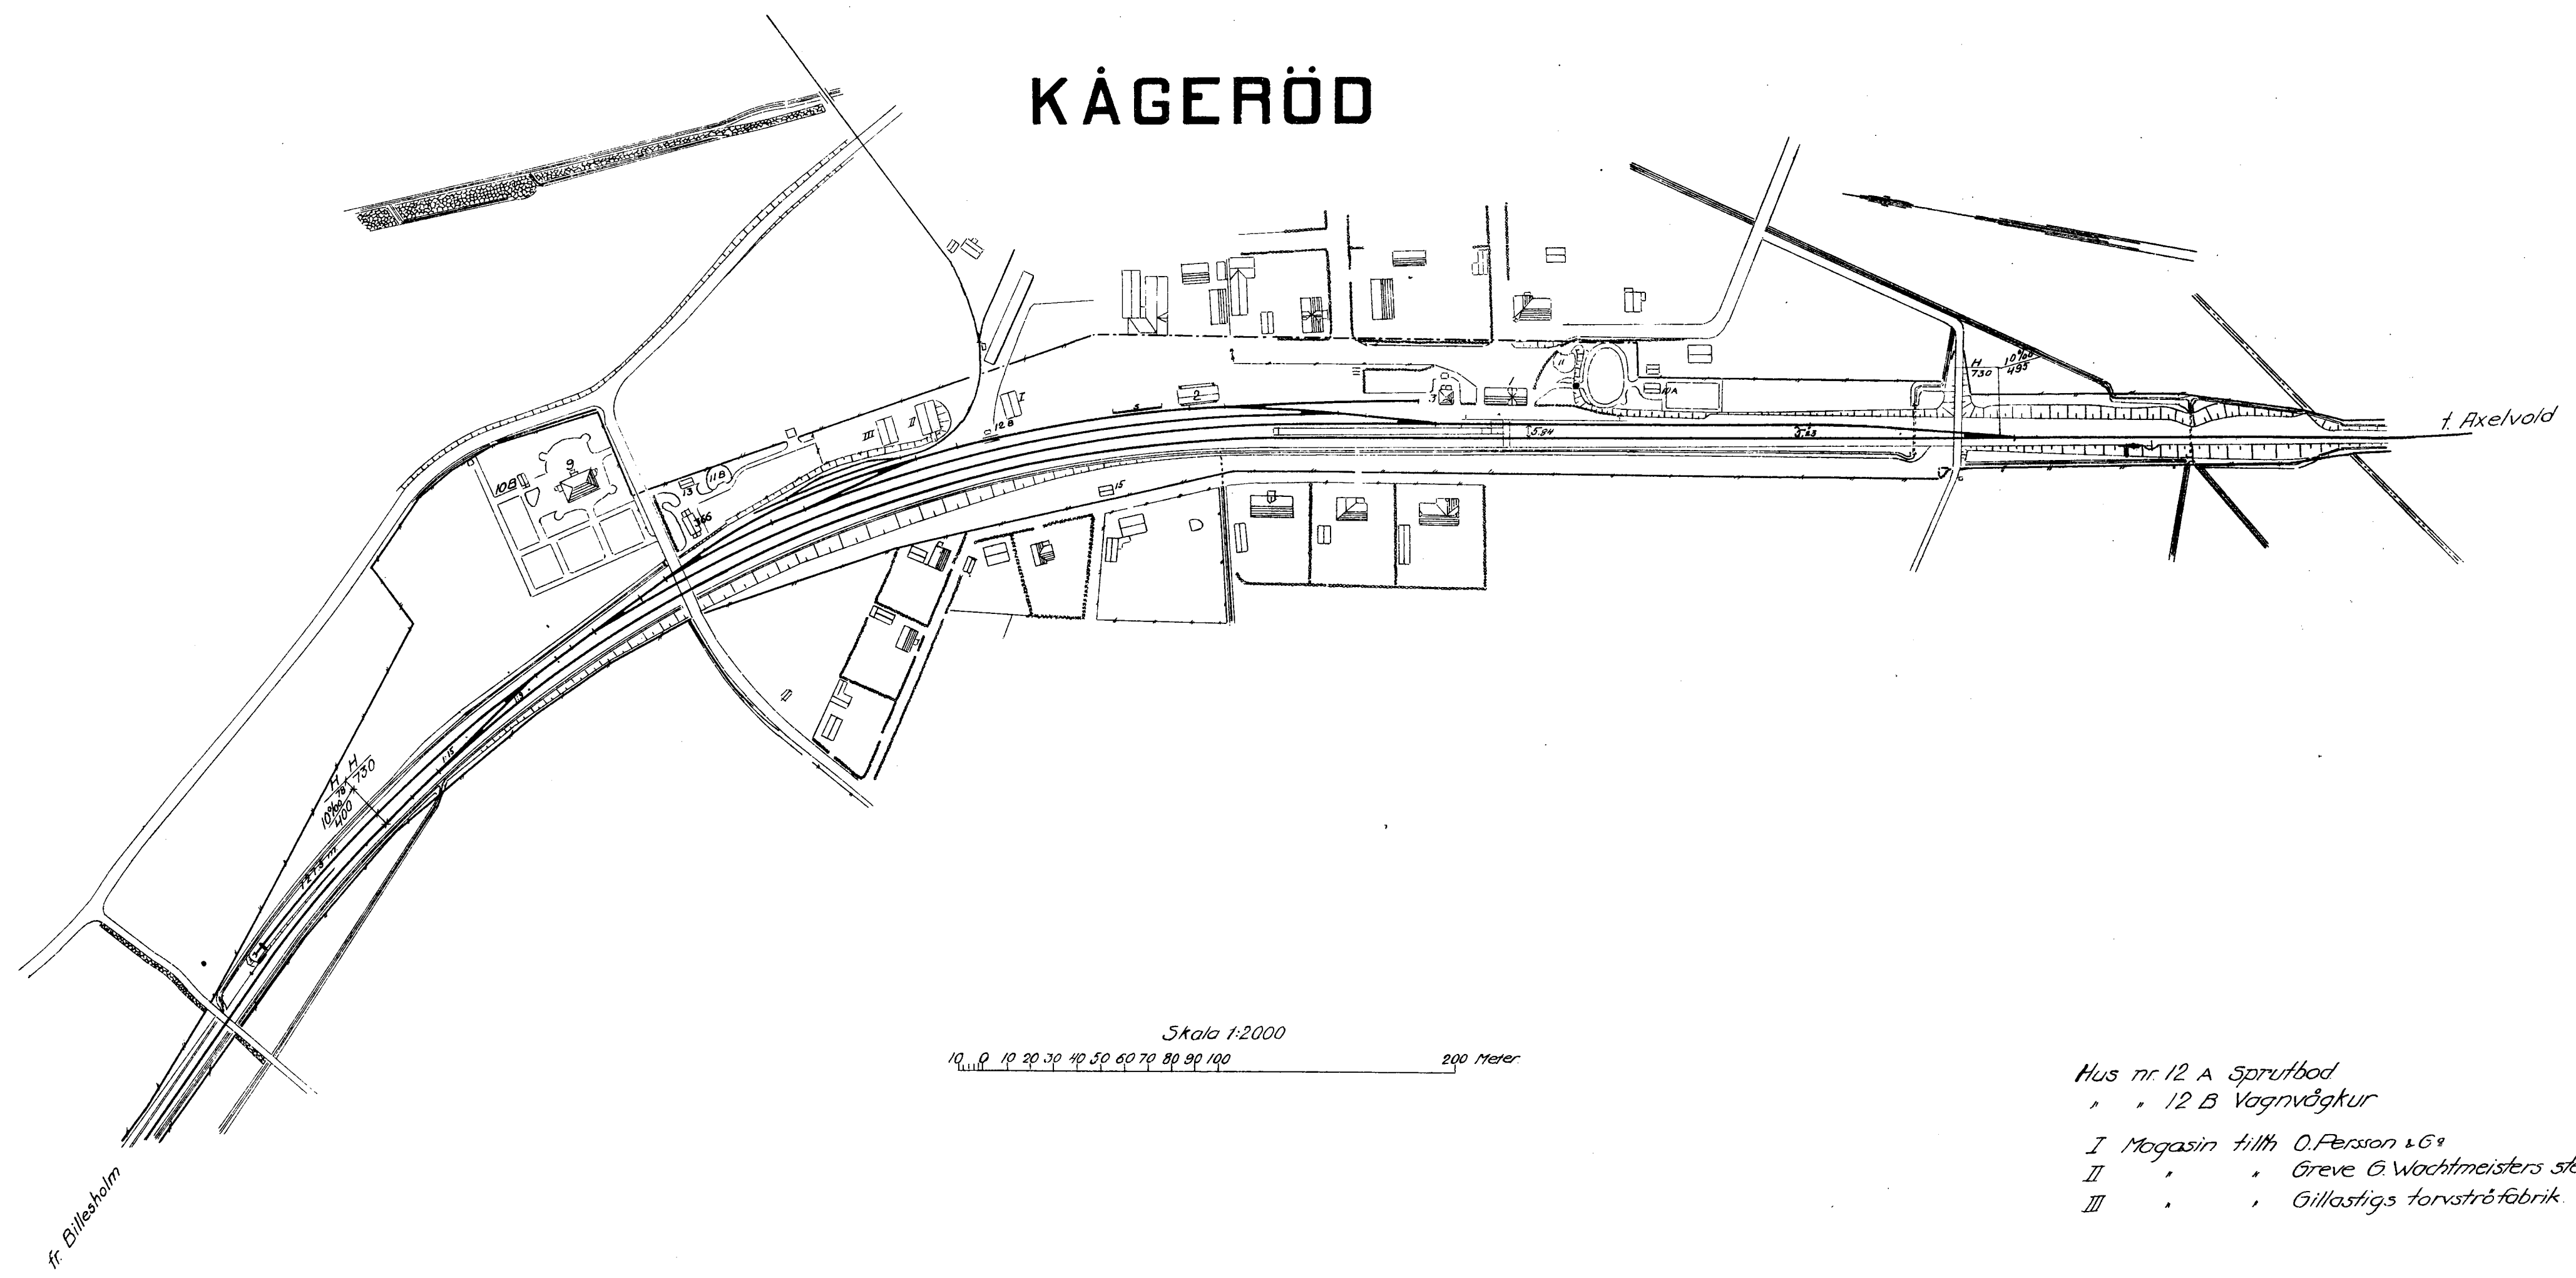

KÄGERÖD

Skala 1:2000
 10 20 30 40 50 60 70 80 90 100 200 Meter

- Hus nr. 12 A Sprutbod
- " " 12 B Vagnvågkur
- I Magasin tillh. O. Persson & G:s
- II " " Greve G. Wachtmeisters storbhus
- III " " Gillastigs torvströfabrik