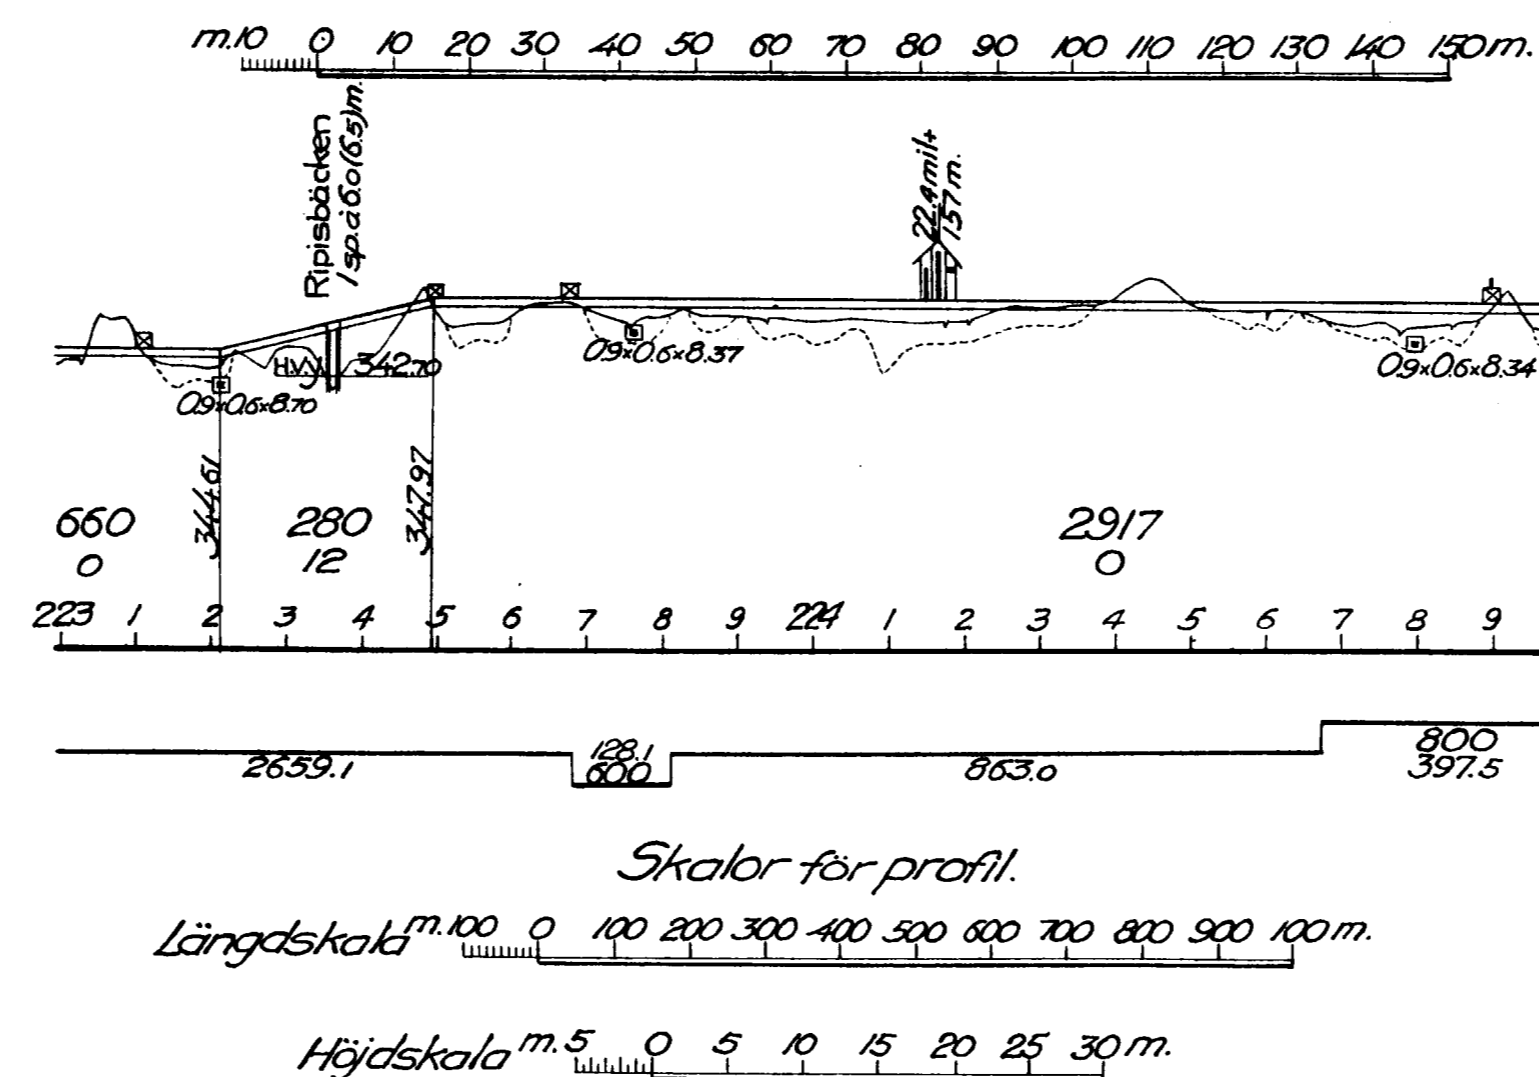

KVARNBRÄNNA

I - Kolbrygga tillhörande Norra Sorsele revir