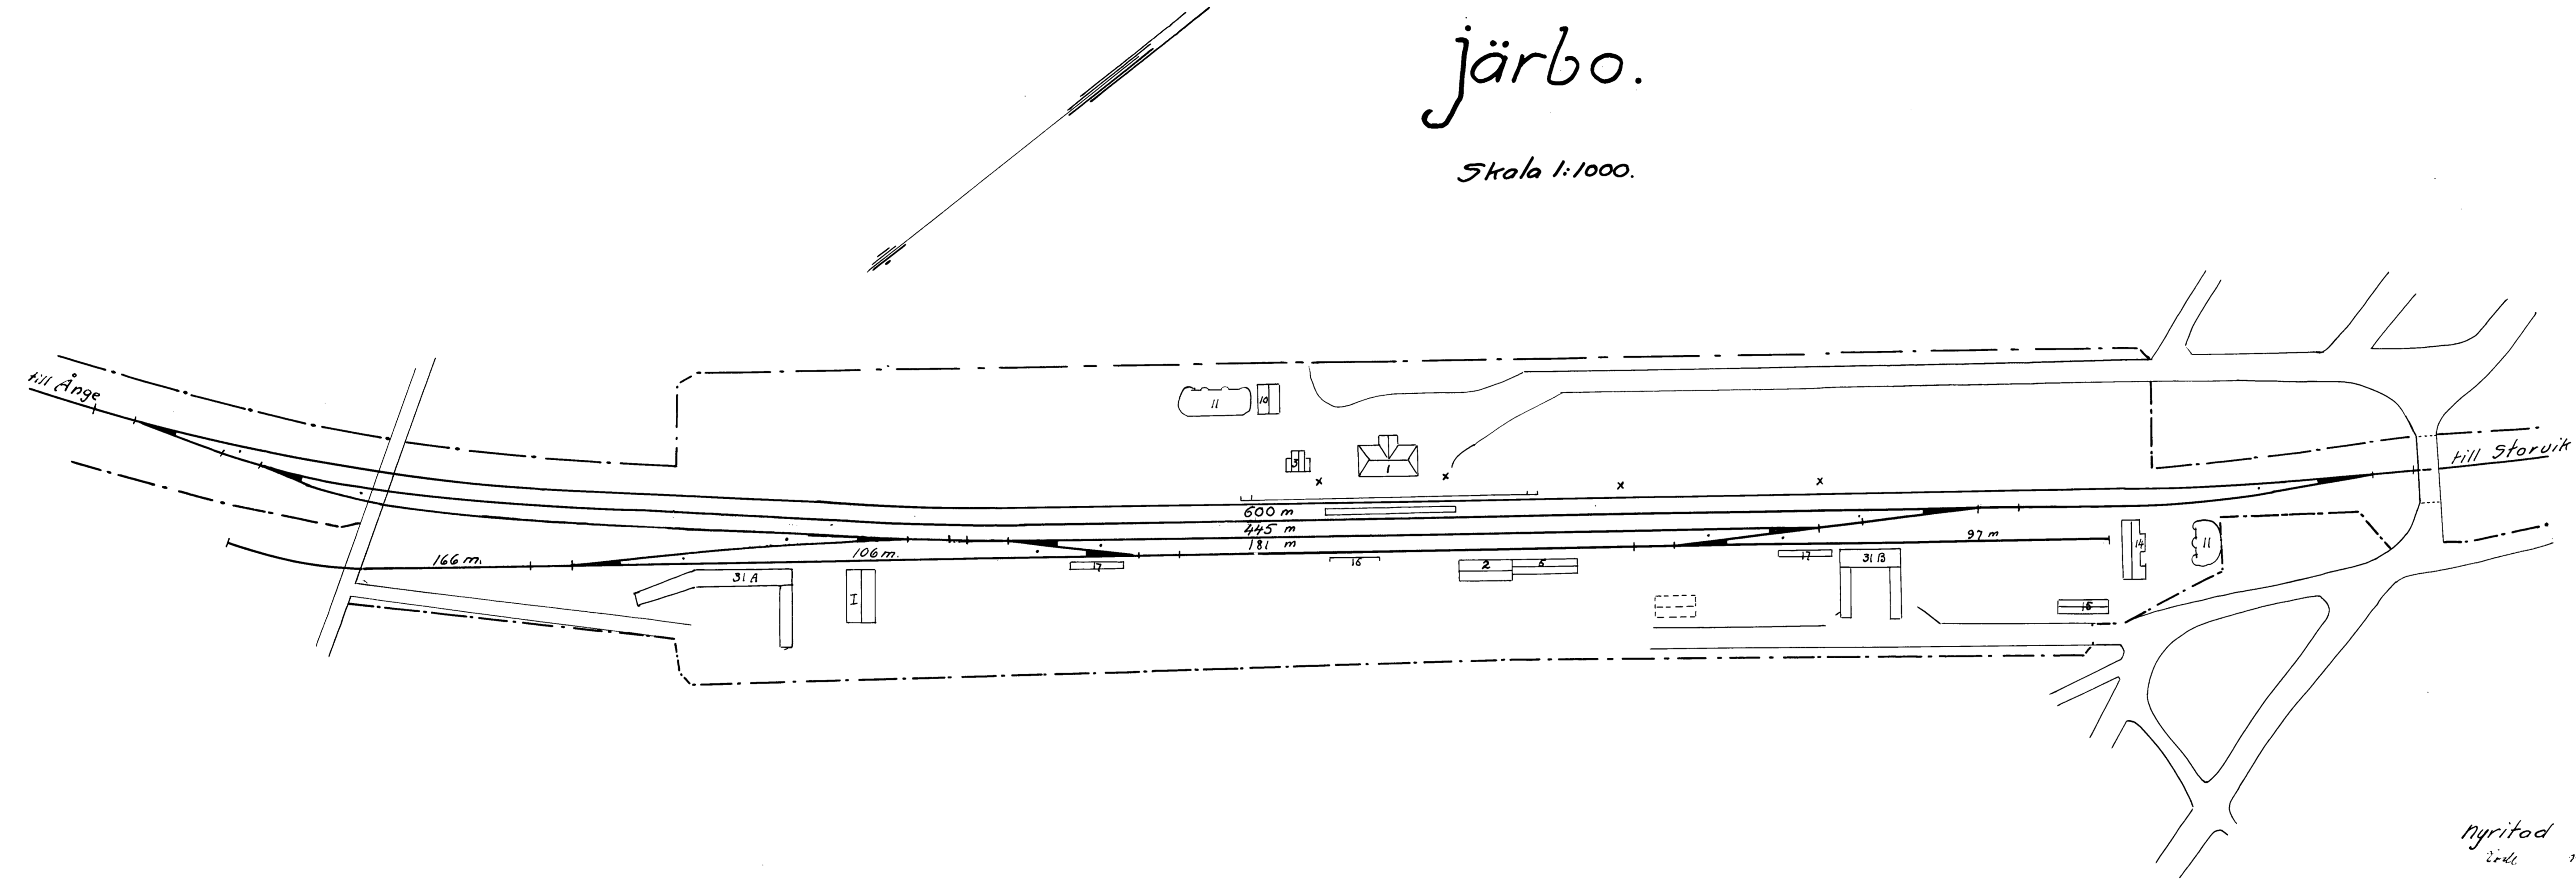

# Järbo.

Skala 1:1000.

Nyritad nov. 1916.  
Zink mäss 1914 f.m.