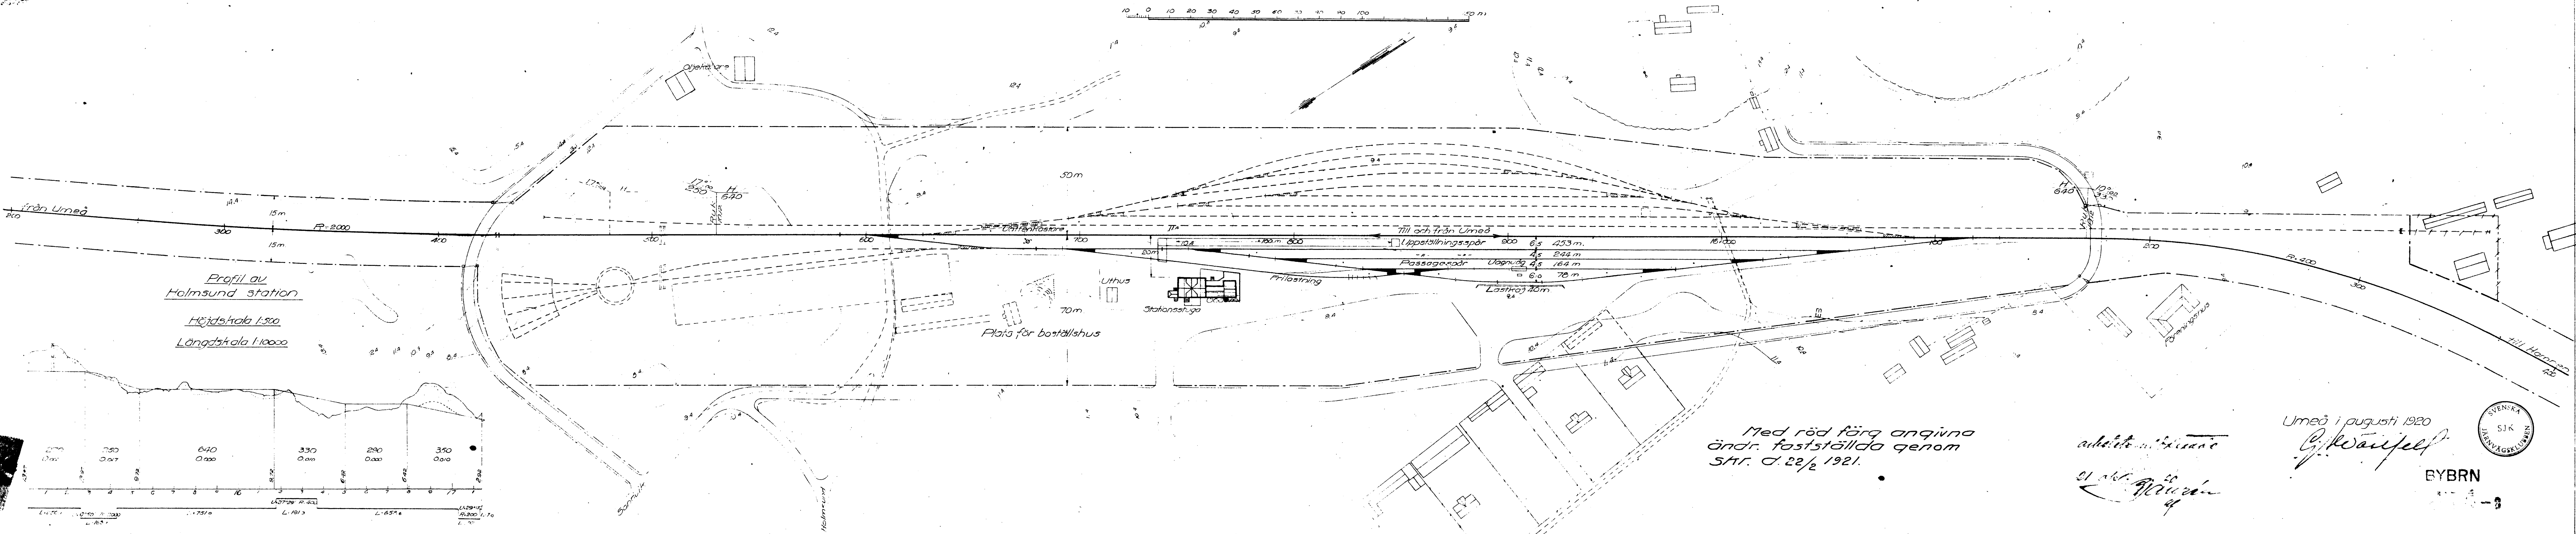

Holmsund bangård.

Profil av
Holmsund station
Höjdskala 1:500
Längdskala 1:10000

Med röd färg angivna
ändr. fastställda genom
Skr. d. 22/2 1921.

Umeå i augusti 1920
E. Känfel
 SVENSKA
 SJK
 JÄRNVÄGSKLUBBEN
 BYBRN