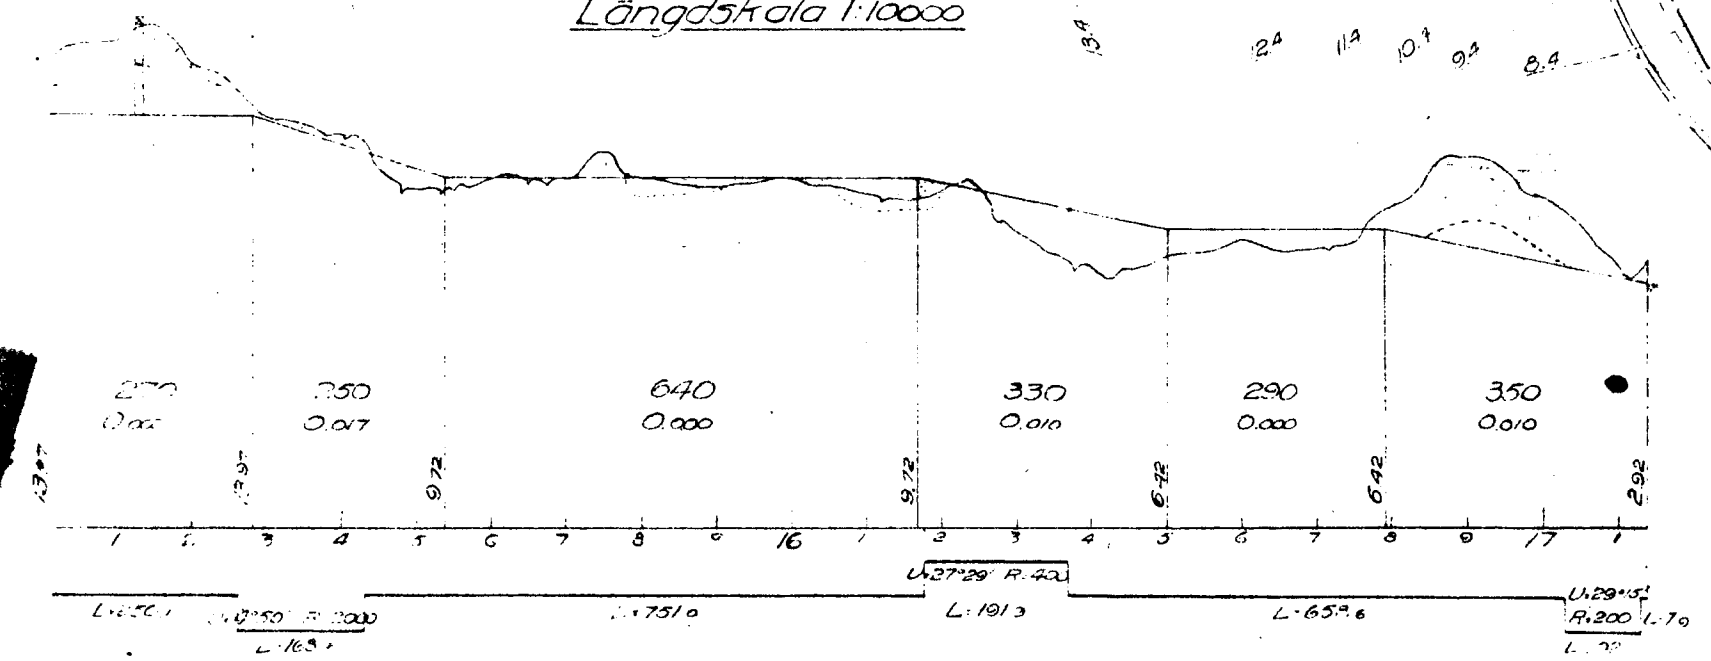

Holmsund bangård.

Profil av
Holmsund station
Höjdskala 1:500
Längdskala 1:10000

Med röd färg angivna
ändr. fastställda genom
Skr. d. 22/2 1921.

Umeå i augusti 1920
E. Känfel
 SVENSKA
 SJK
 JÄRNVÄGSKLUBBEN
 BYBRN