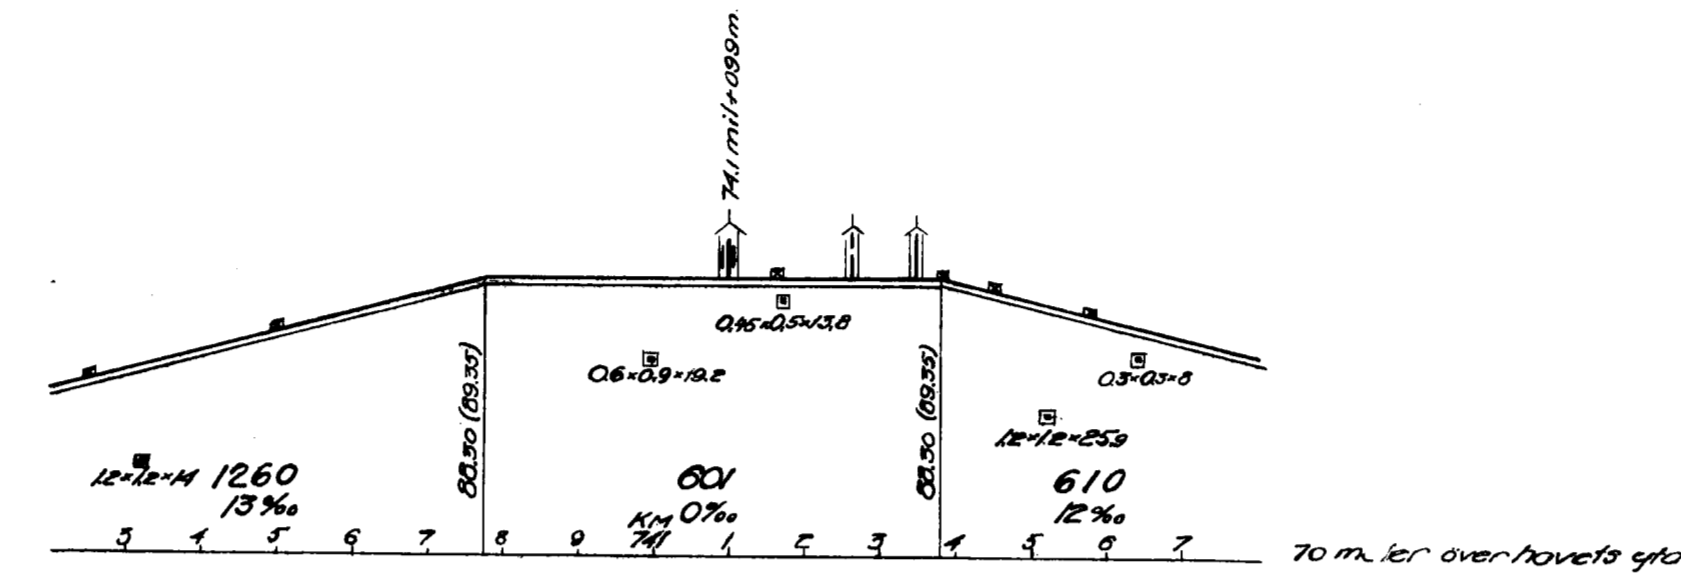

GOTTNE

Enligt Höjdbilförmå och profilen samt för fixpunkten på planritningen äro påskrivna i anslutning till fixpunkter avvägda vid Sveriges precisionsavvägning.
Motsvarande höjder äro 33 generalprofil äro 105 meter högre.

Skala för profil.

Skala för plan.

15 - Förrädsbod för Ba.
12A - 171bod.
12B - Dressinbod.