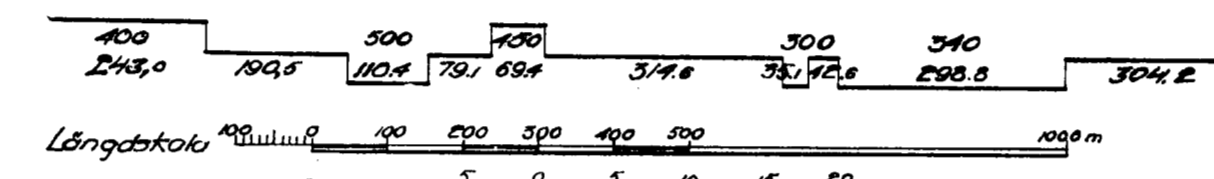

GOTTNE

Enligt Höjdbilförmå och profilen samt för fixpunkten på planritningen äro påskrivna i anslutning till fixpunkter avvägda vid Sveriges precisionsavvägning.
Motsvarande höjder äro 33 generalprofil äro 105 meter högre.