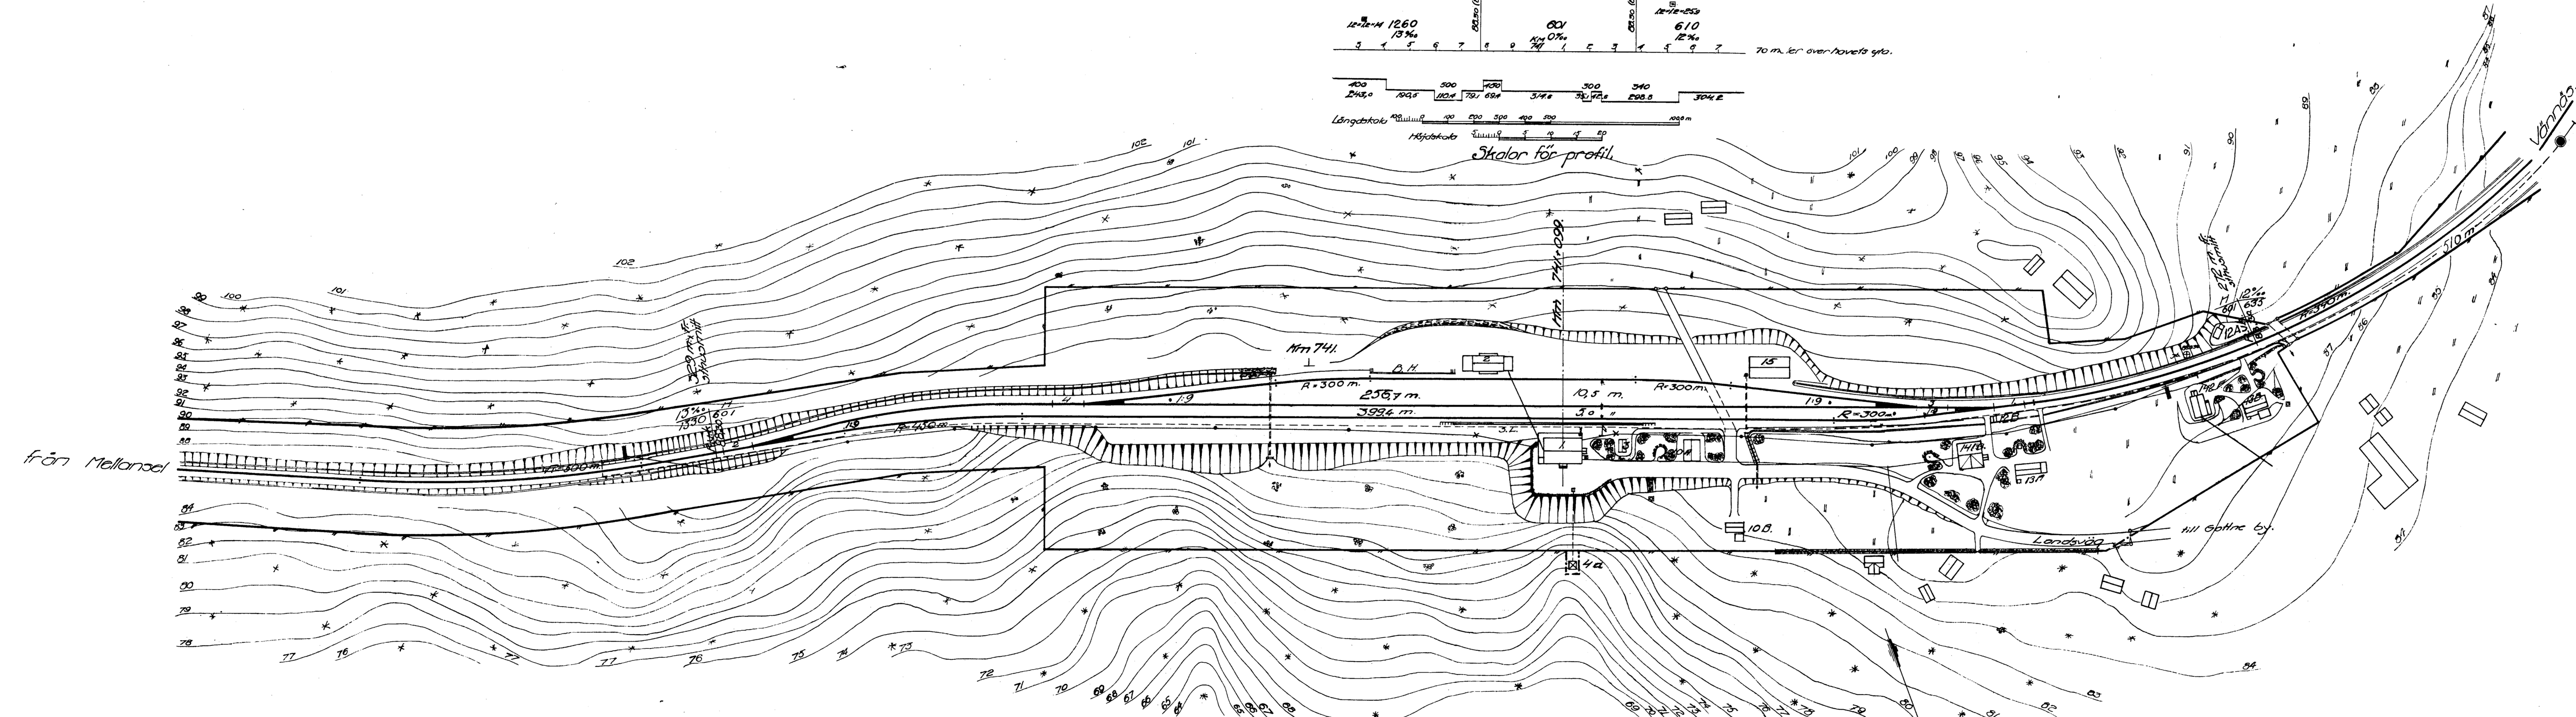

GOTTNE

Enligt Höjdbilförmå och profilen samt för fixpunkten på planritningen äro påskrivna i anslutning till fixpunkter avvägda vid Sveriges precisionsavvägning.
Motsvarande höjder äro 33 generalprofil äro 105 meter högre.

Skala för profil.

Skala för plan.

15 - Förrädsbod för Ba.
12A - 171bod.
12B - Dressinbod.