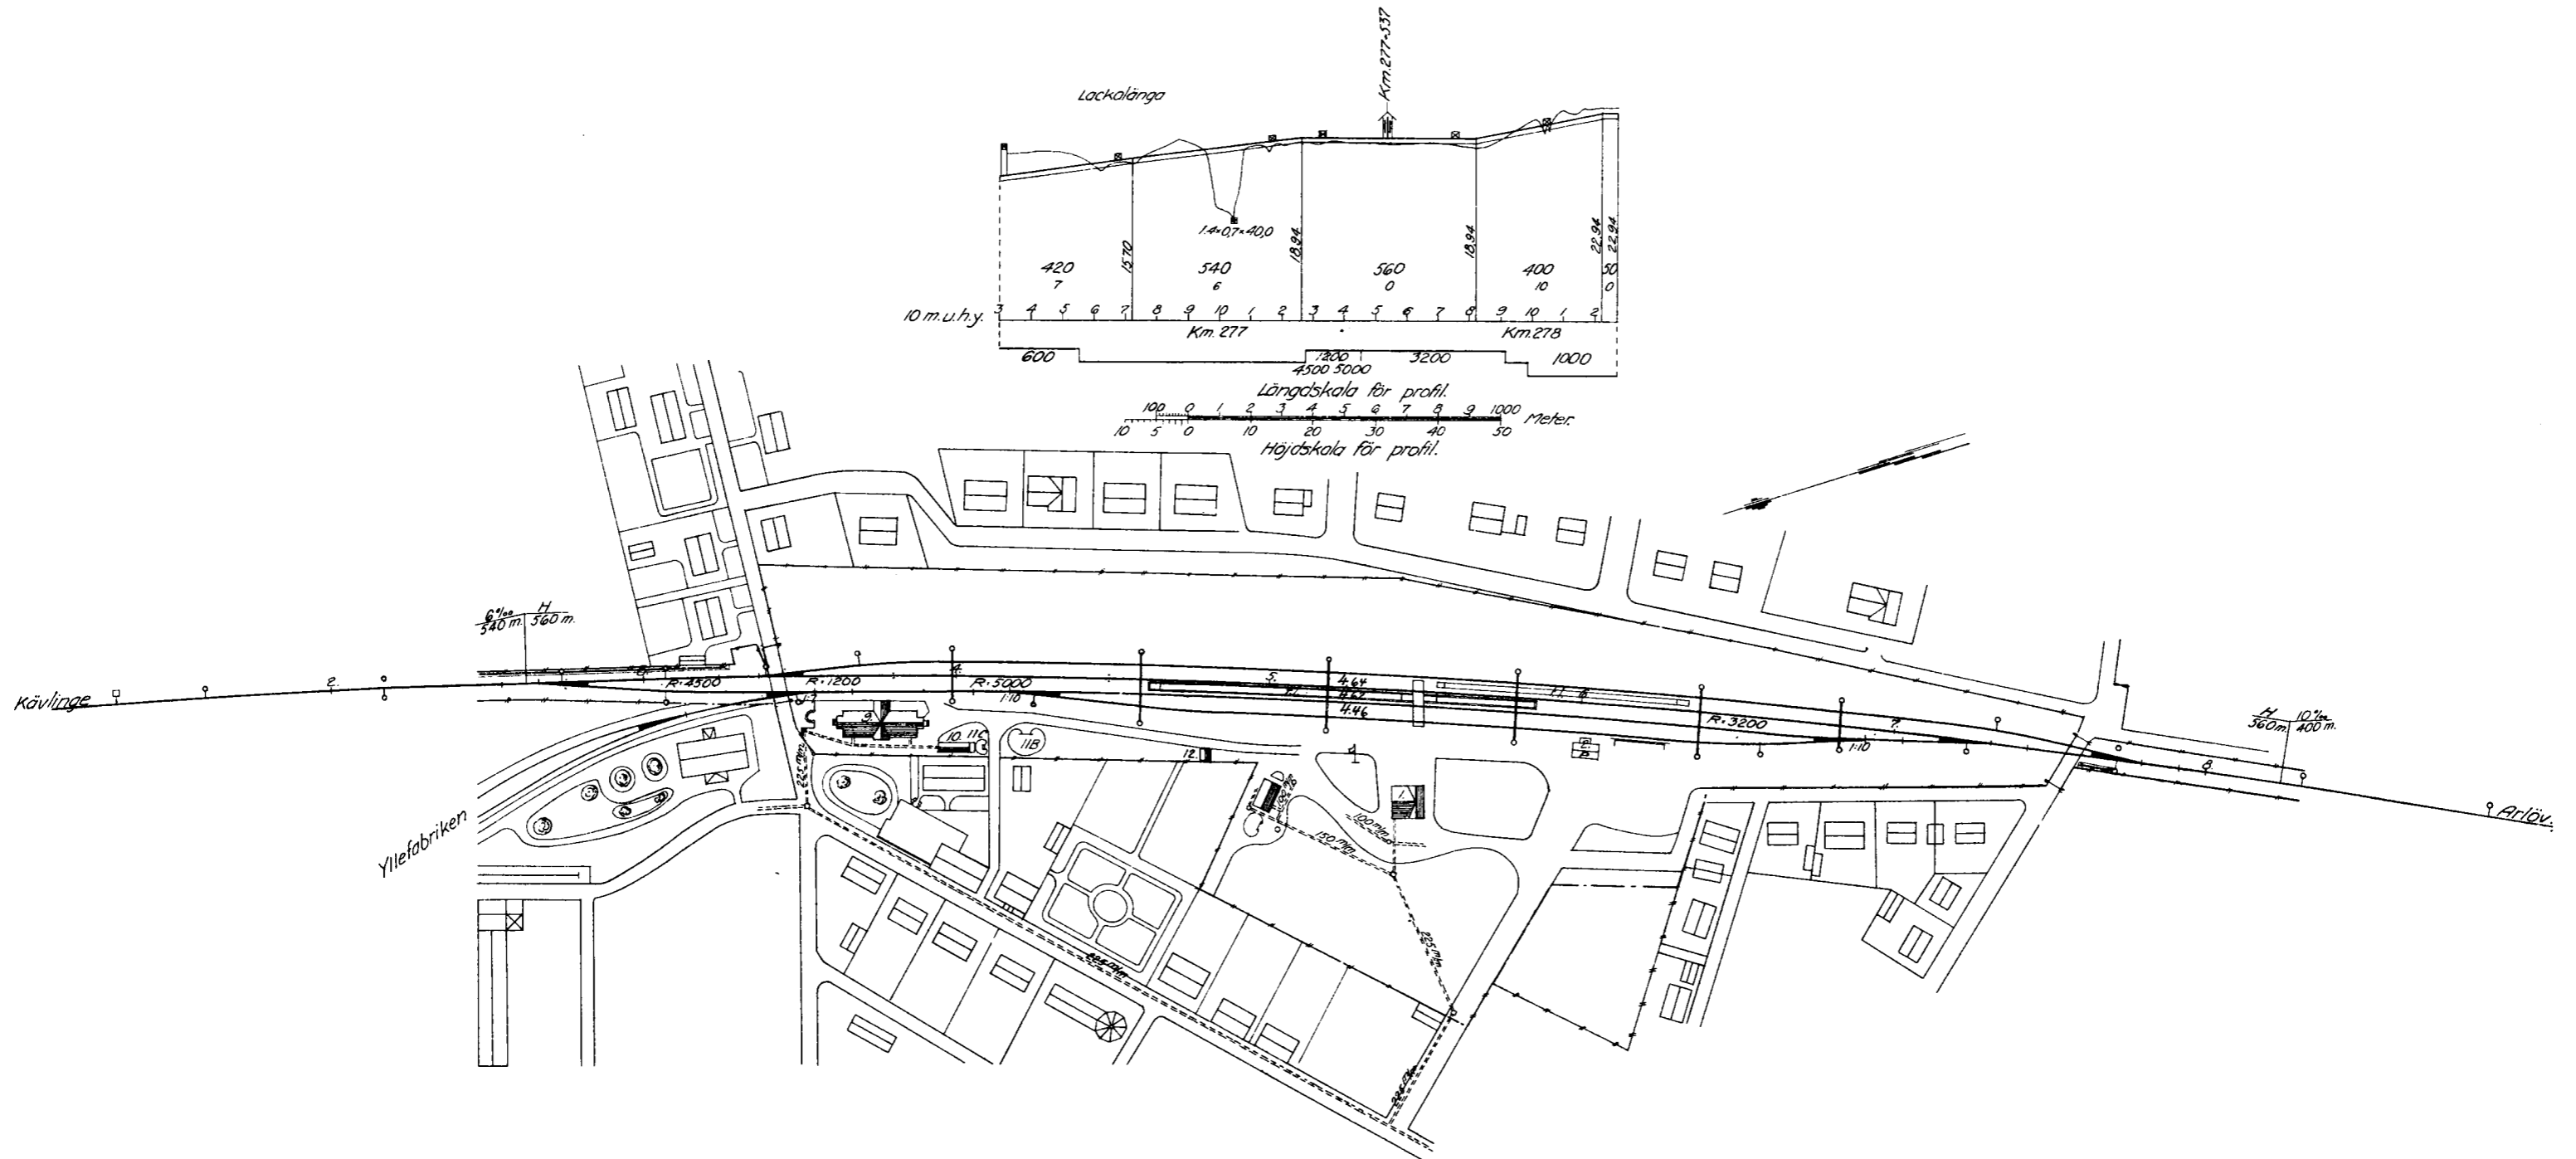

FURULUND

Reproducerad 1938

Skala för plan.

12 Sprutbod.