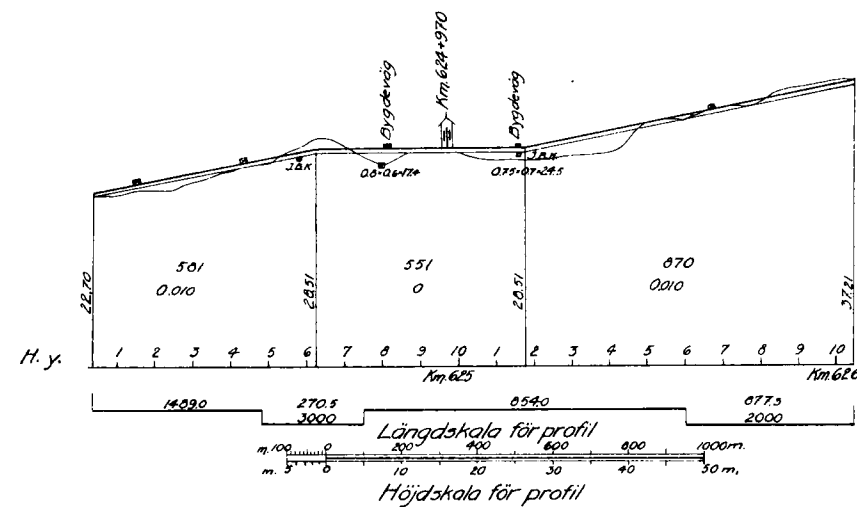

FOSIEBY

12 Stegshjul
 I Svenska Sockerfabriks A.B.s betväg 14 m²
 II Magasin, ägare Anders Månsson