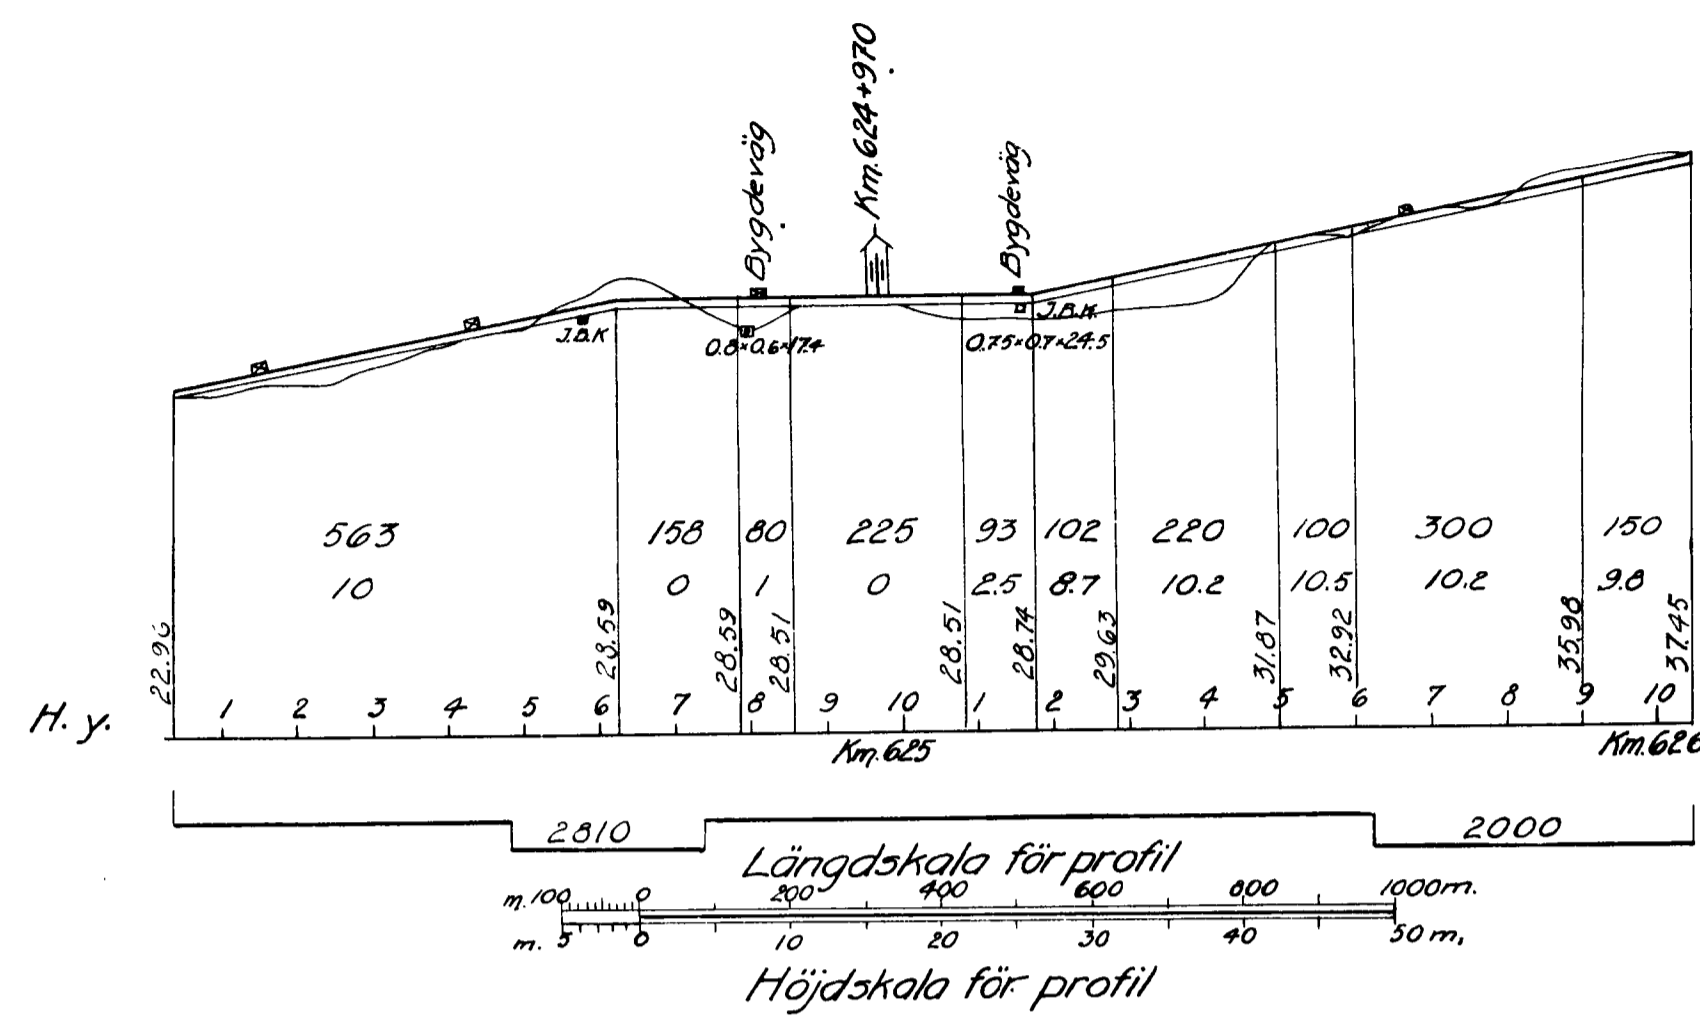

FOSIEBY

1949

- I Svenska Sockerfabriks A.B. betväg 14 m²
- II Magasin, ägare Anders Månsson
- III -" -" -" Gullviks A.B.
- IV Sågverk -" -" K.S. Andersson