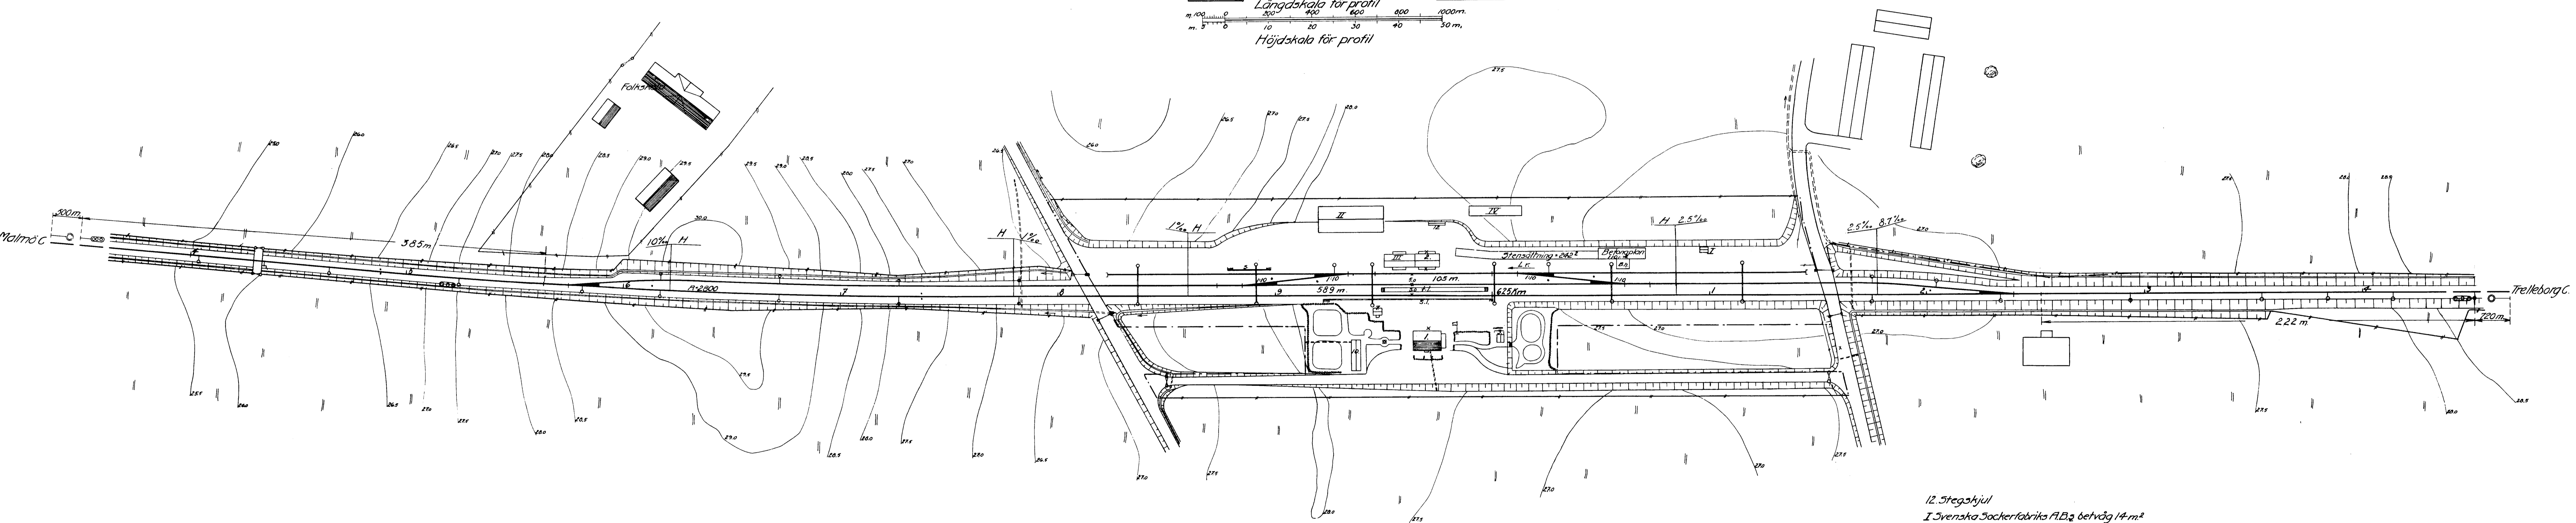

FOSIEBY

1949

- I Svenska Sockerfabriks A.B. betväg 14 m²
- II Magasin, ägare Anders Månsson
- III -" -" -" Gullviks A.B.
- IV Sågverk -" -" K.S. Andersson