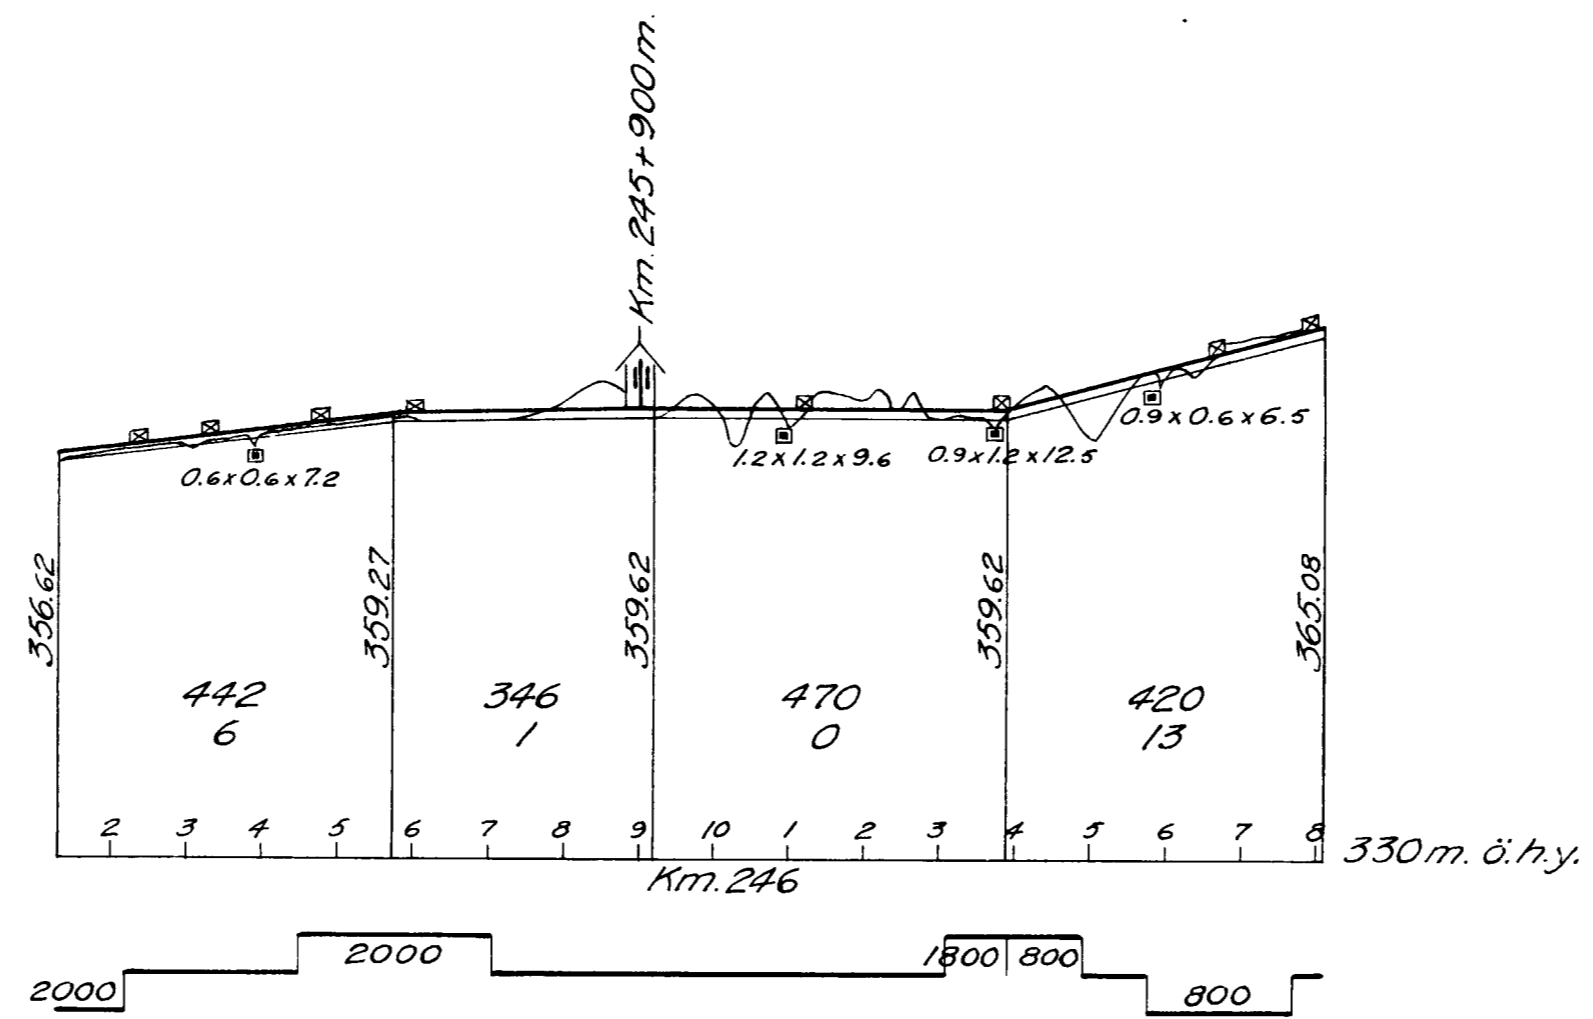

FISKARHEDEN

1948.

Längdskala för profil.
 Höjdskala för profil.

12. Dressinbod

I Magasin tillh. Fiskarhedens Snickerifabrik.

Skala för plan.
 0 10 20 30 40 50 100 150 200 meter