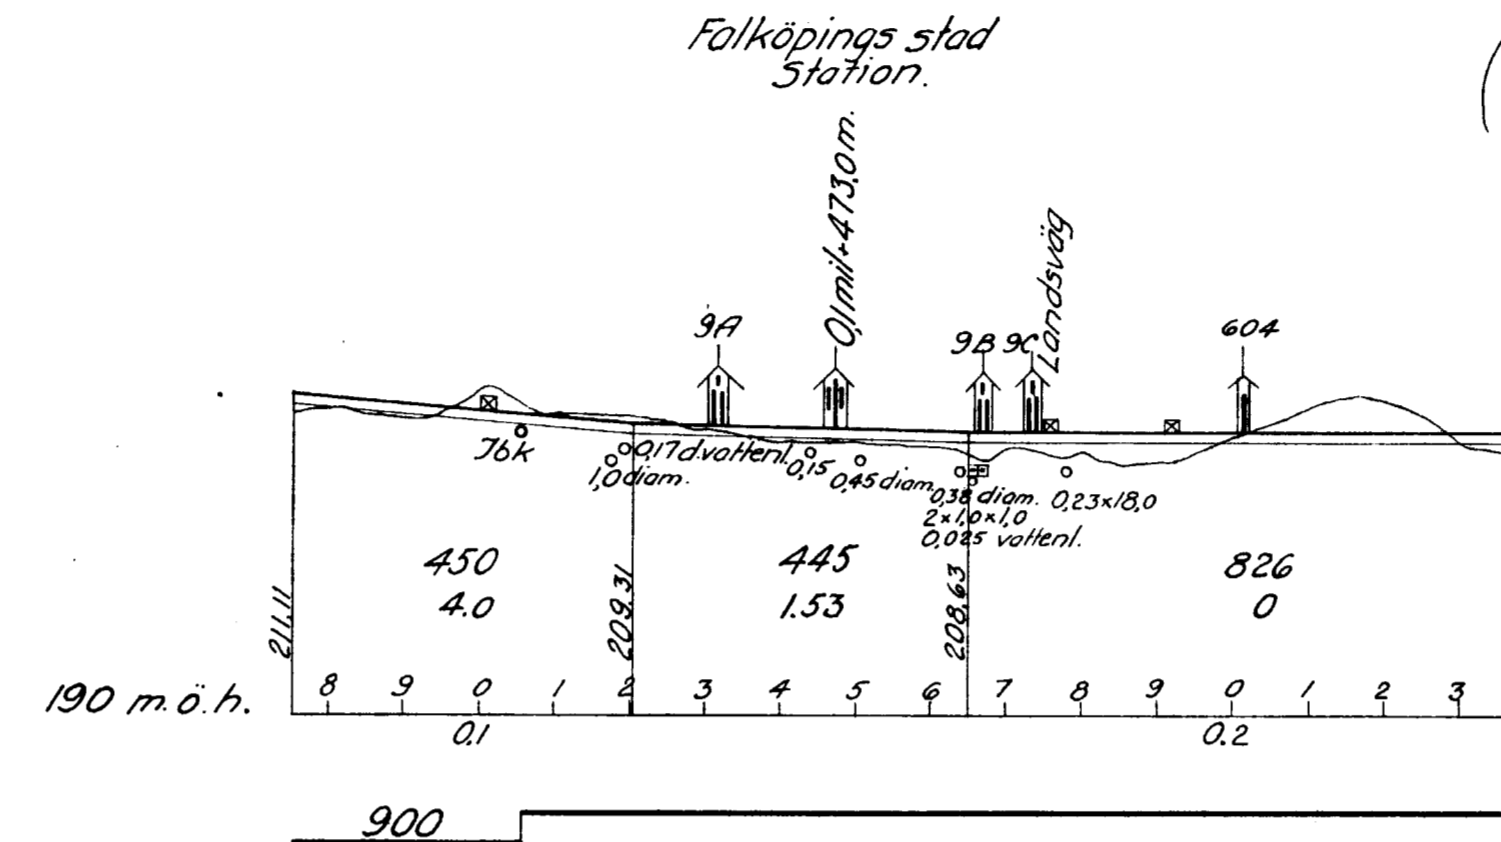

FALKÖPINGS STAD

(Södra)

Längskala för profil. Höjdskala för profil.

- I Ägare Herman Remark
- II " Haglund och Söner Lastbrygga.
- 12. Sprutbod