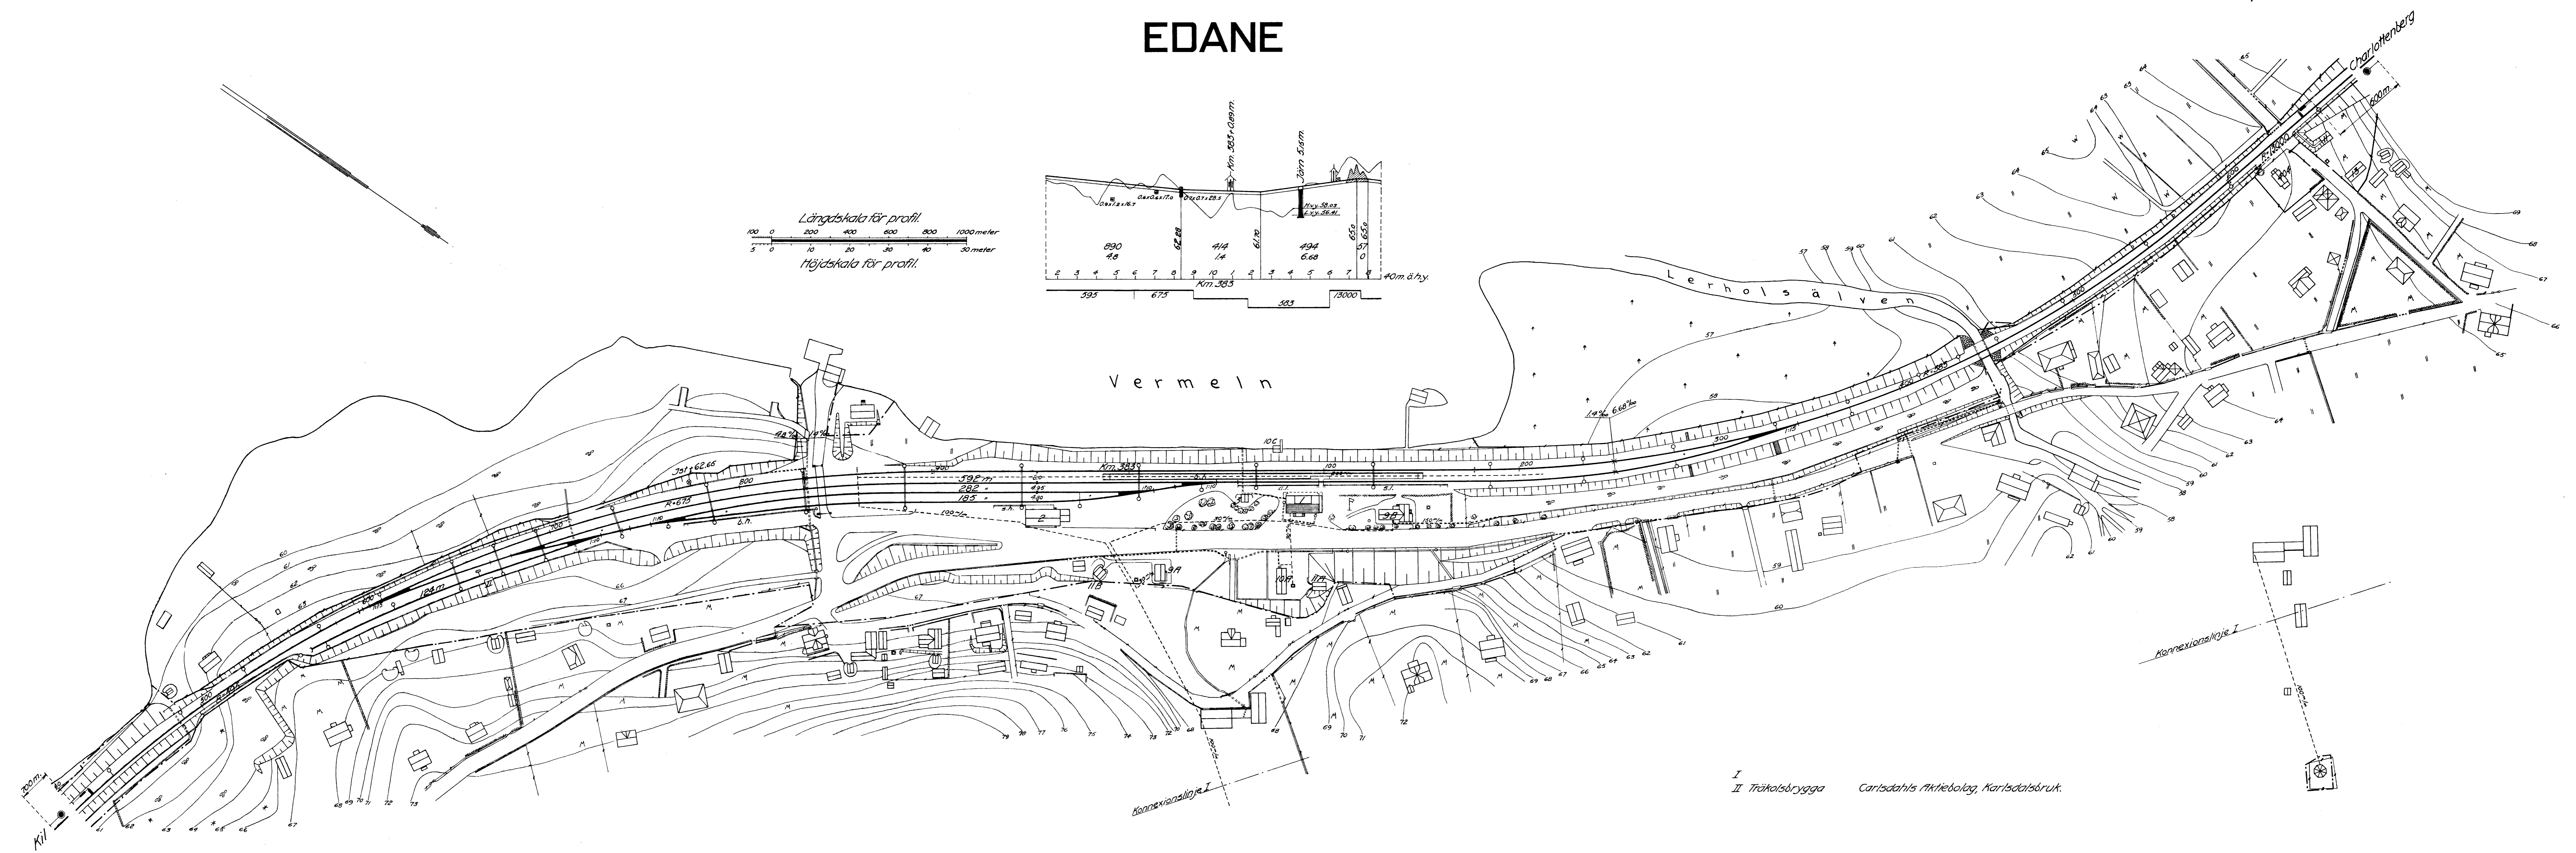

EDANE

Längdskala för profil.
 0 100 200 400 600 800 1000 meter
 5 10 20 30 40 50 meter
 Höjdskala för profil.

I Träskalsbrygga Carlsdahls Aktiebolag, Karlsdalsbruk.

Skala för plan.
 0 10 20 30 40 50 100 150 200 meter