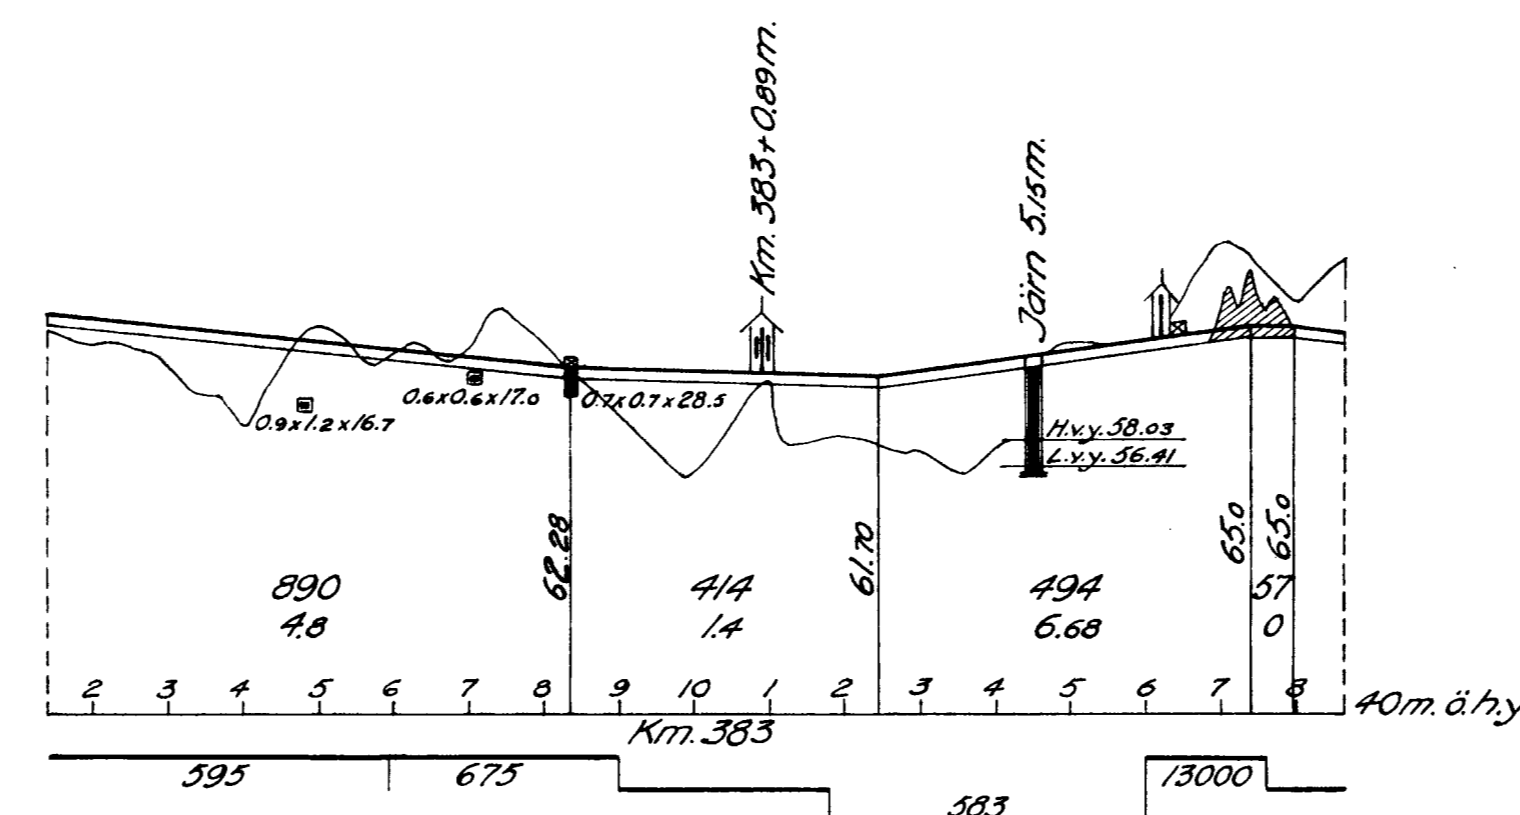

EDANE

Längdskala för profil.
 0 100 200 400 600 800 1000 meter
 5 10 20 30 40 50 meter
 Höjdskala för profil.

I Träskalsbrygga Carlsdahls Aktiebolag, Karlsdalsbruk.

Skala för plan.
 0 10 20 30 40 50 100 150 200 meter