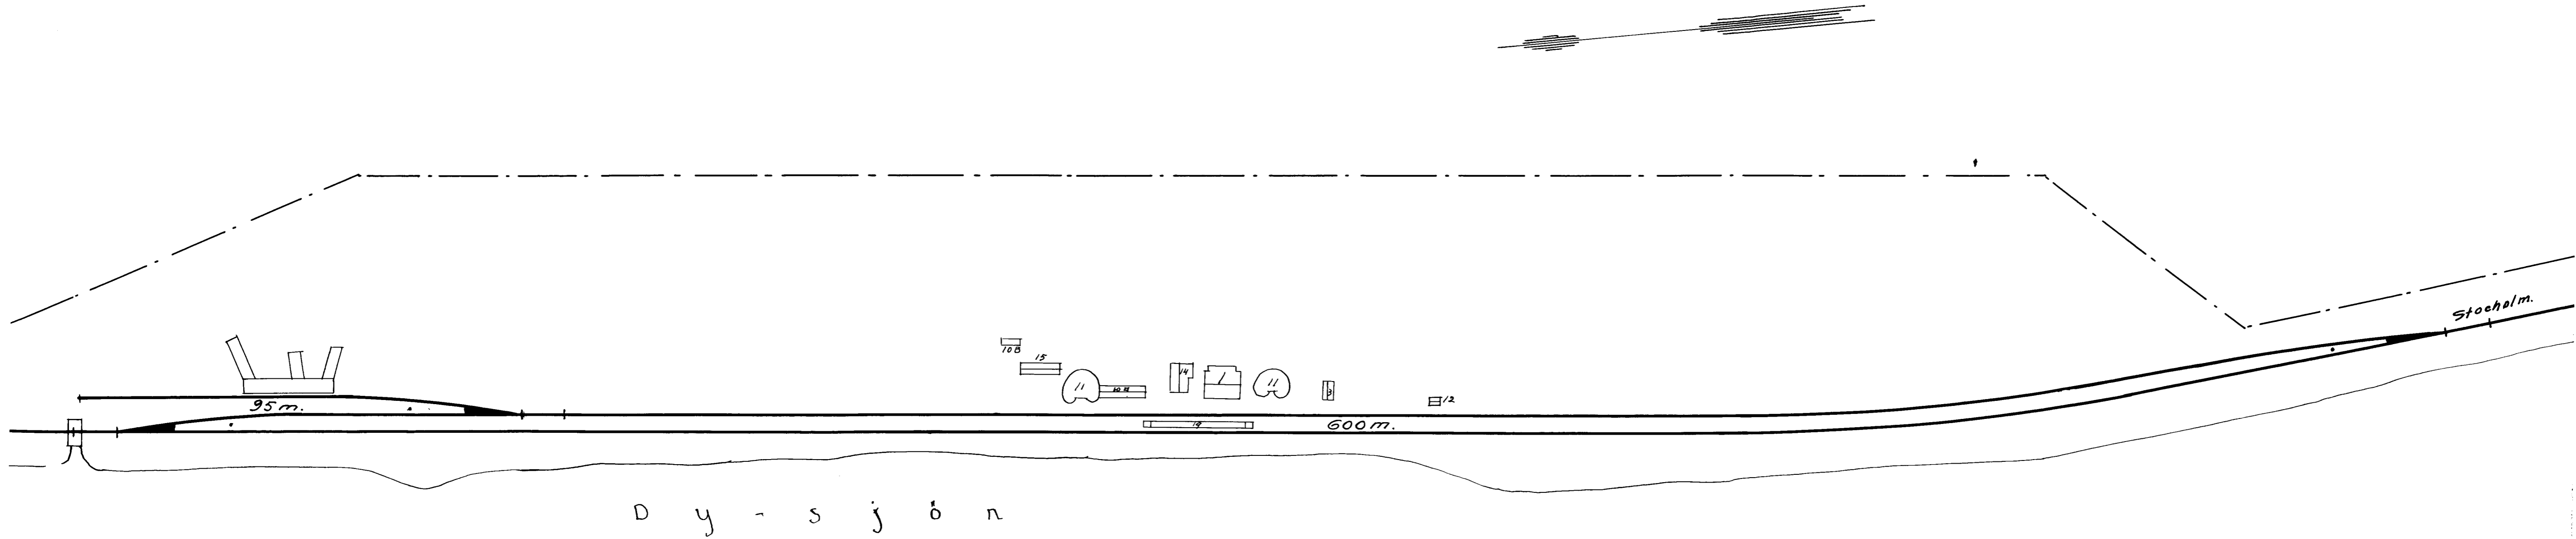

# DYSJÖN.

Skala 1:1000.

D y - s j ö n

Stocholm.

Nyritad mars 1919, L-m. Sollefteå