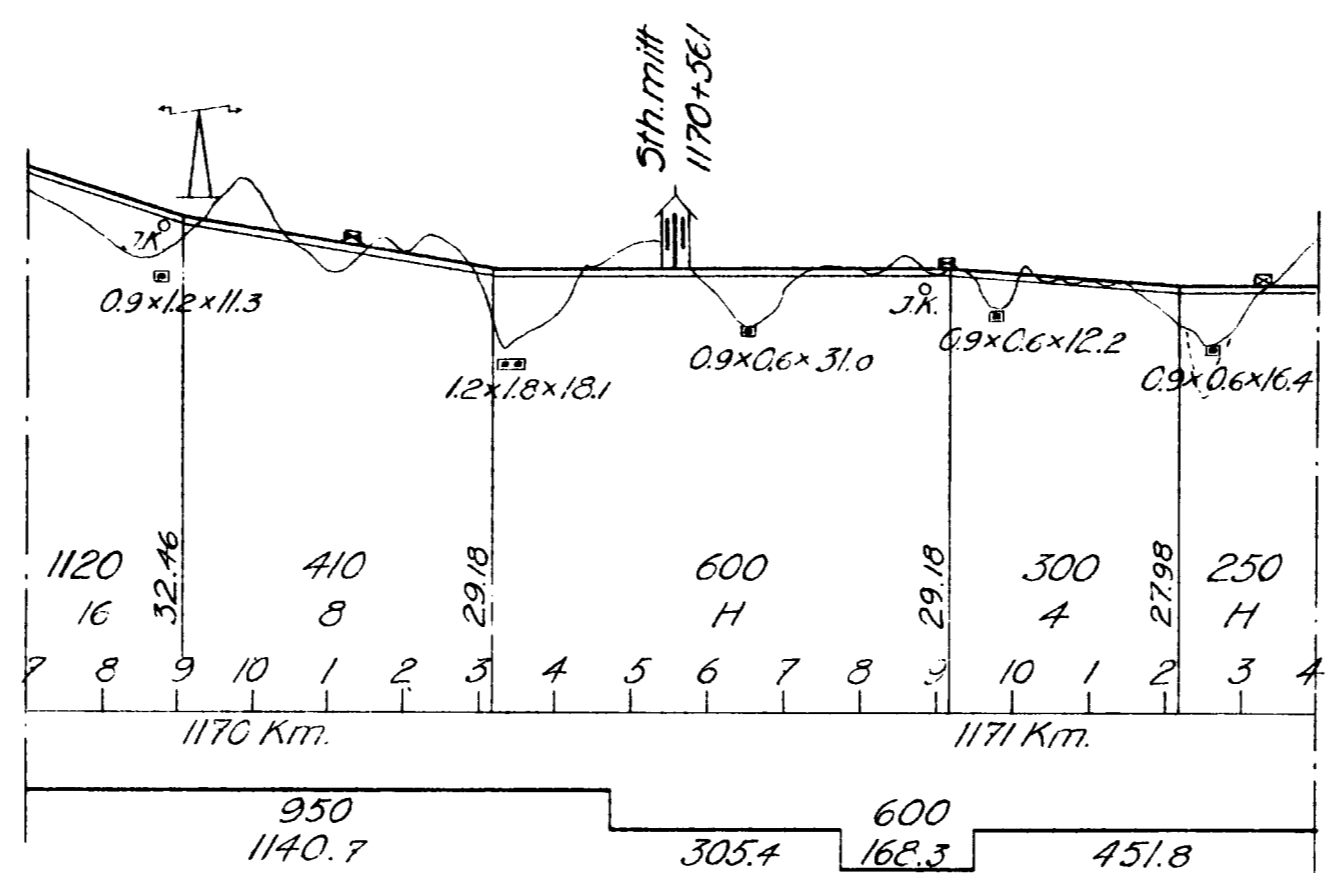

DEGERSELET

D e g e r s e l e t

M.v. + 21.70
V. den 17/1 33 + 20.60.

Skala för plan.

12 - Brandbod.

I - Virkesmagasin tillh. Hemsjöföreningen, Luleå.
II - Hållada tillh. J.A. Hansson, Degerselet.