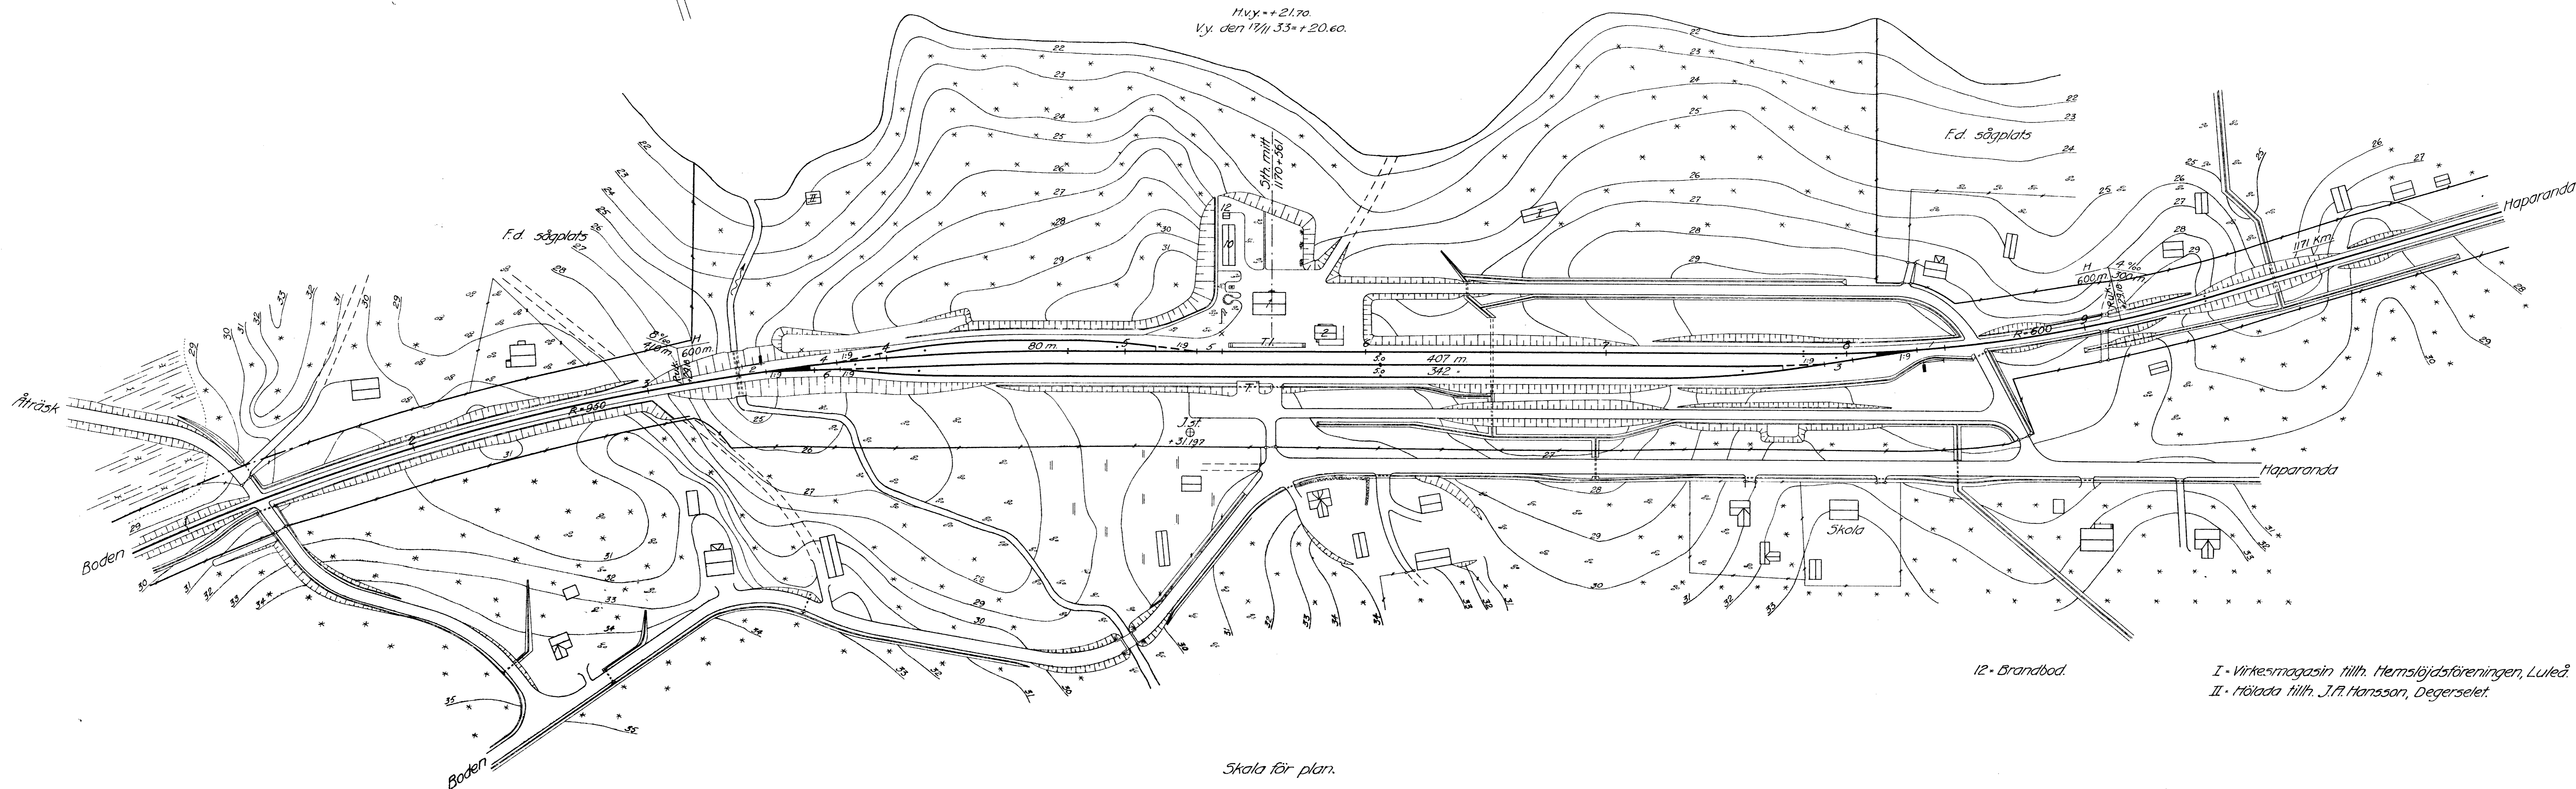

DEGERSELET

D e g e r s e l e t

M.v. + 21.70
V. den 17/1 33 + 20.60.

Skala för plan.

12 - Brandbod.

I - Virkesmagasin tillh. Hemsjöföreningen, Luleå.
II - Hållada tillh. J.A. Hansson, Degerselet.