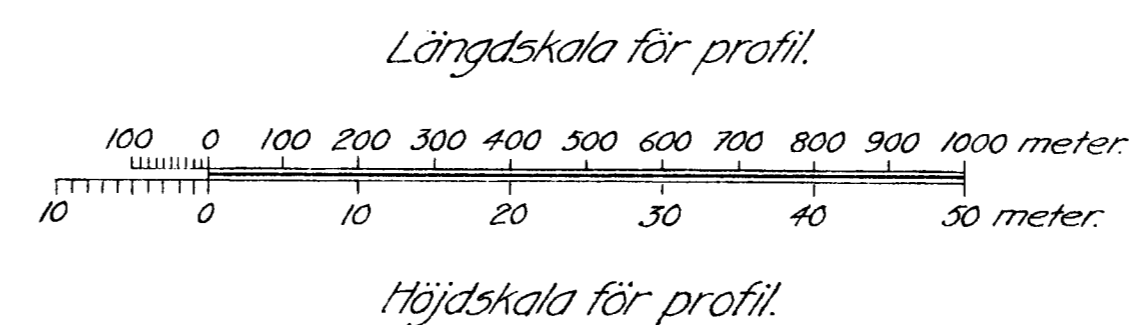

DEGERSELET

D e g e r s e l e t

M.v. + 21.70
V. den 17/1 33 + 20.60.

Skala för plan.

12 - Brandbod.

I - Virkesmagasin tillh. Hemsjöföreningen, Luleå.
II - Hållada tillh. J.A. Hansson, Degerselet.