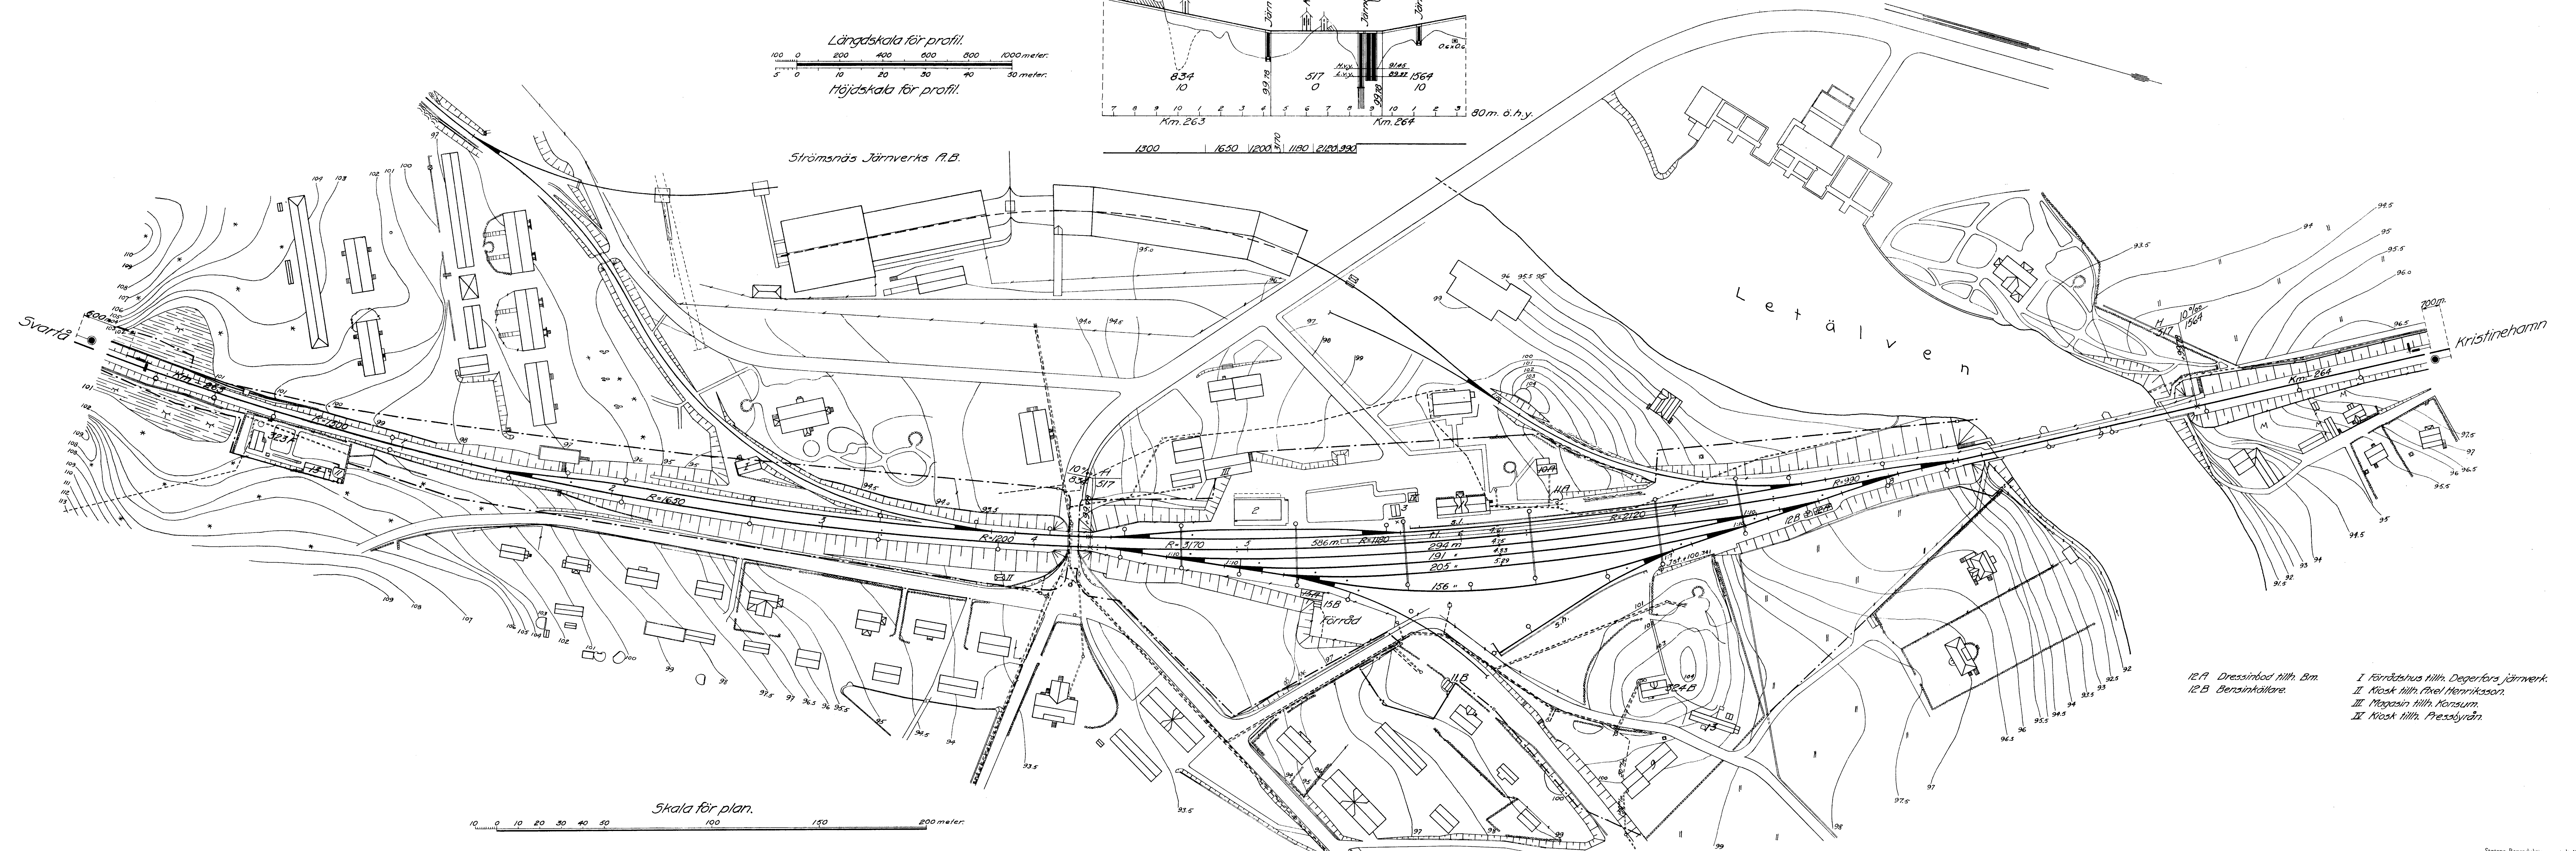

# DEGERFORS

1951

Längdskala för profil.  
 0 200 400 600 800 1000 meter.  
 Höjdskala för profil.  
 0 10 20 30 40 50 meter.

Skala för plan.  
 0 10 20 30 40 50 100 150 200 meter.

- I Förrådshus tillh. Degerfors järnverk.
- II Kiosk tillh. Axel Henriksson.
- III Magasin tillh. Konsum.
- IV Kiosk tillh. Pressbyrå.