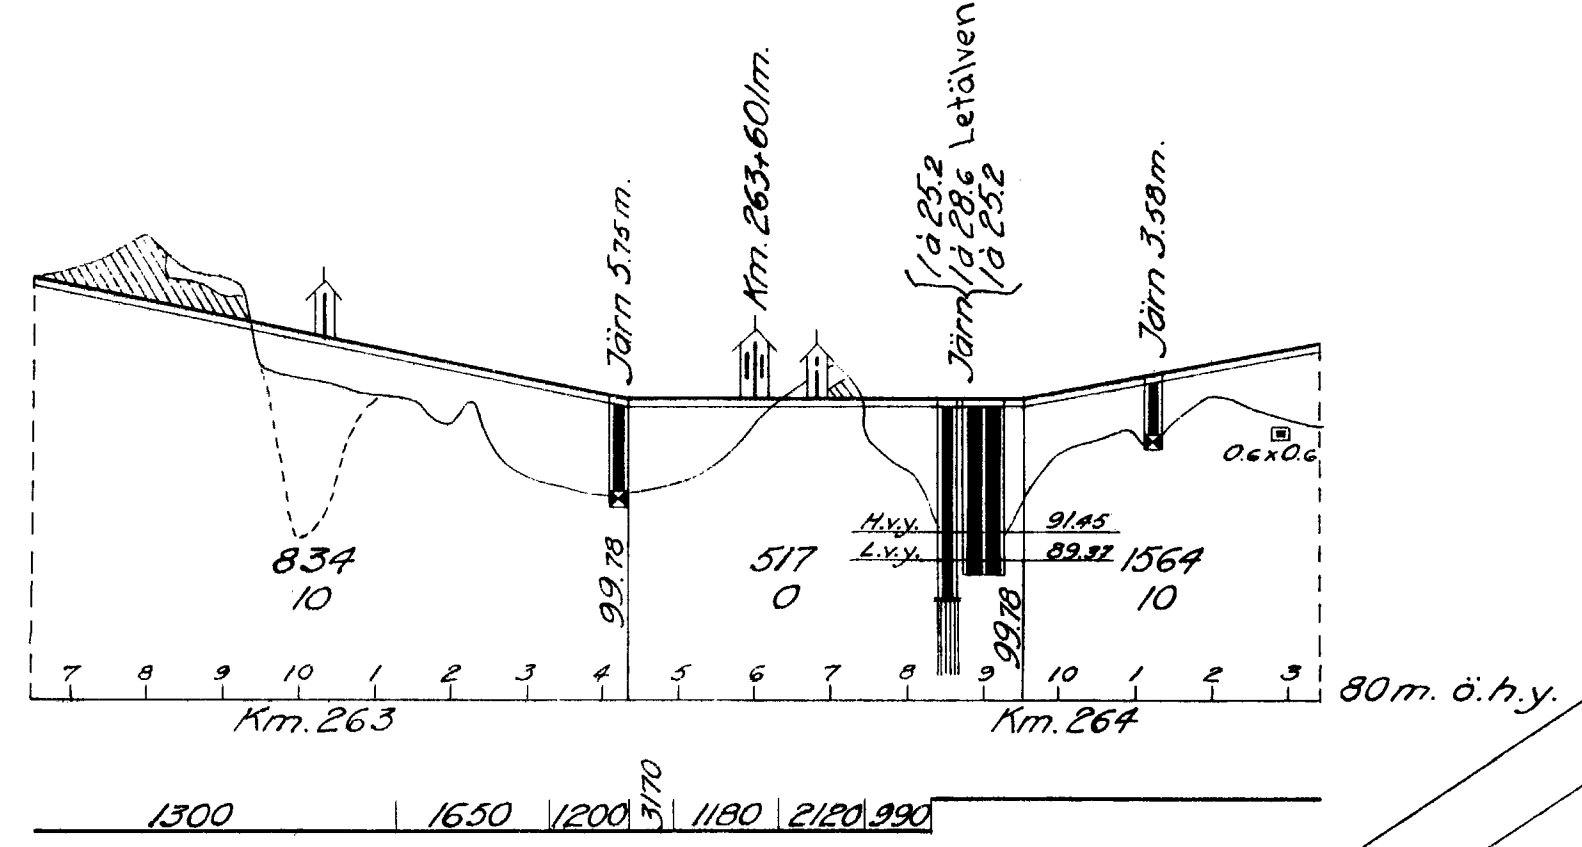

# DEGERFORS

1951

Längdskala för profil.  
 0 200 400 600 800 1000 meter.  
 Höjdskala för profil.  
 0 10 20 30 40 50 meter.

Skala för plan.  
 0 10 20 30 40 50 100 150 200 meter.

- I Förrådshus tillh. Degerfors järnverk.
- II Kiosk tillh. Axel Henriksson.
- III Magasin tillh. Konsum.
- IV Kiosk tillh. Pressbyrå.