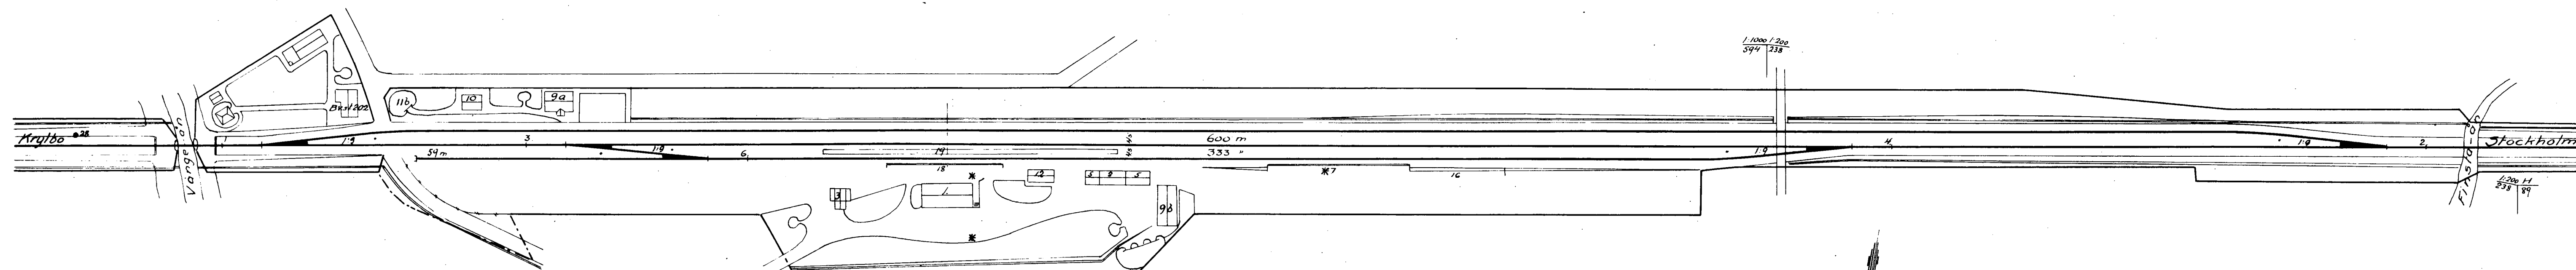

Brunnna

Stationshus mitt 78738 m fr. Cst.

Meter 10 5 0 10 20 30 40 50 60 70 80 90 100 meter

* Luxlampa

Lainmad, okt. 1916.