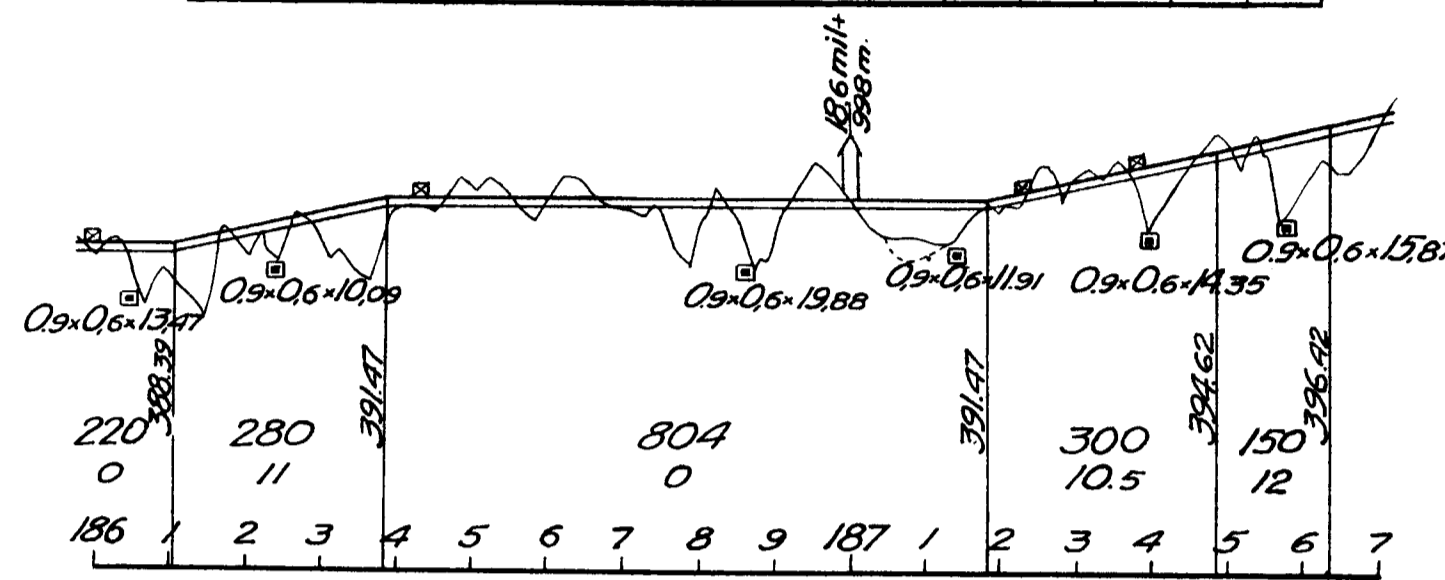

BOKKTION

m. 0 10 20 30 40 50 60 70 80 90 100 110 120 130 140 150 m.

Skalar för profil

Längdskala m. 0 100 200 300 400 500 600 700 800 900 1000 m.

Höjdskala m. 5 0 5 10 15 20 25 30 m.

189 m. från 5th. mitt.
H 804
Bullk= 351.77
10.5‰
300