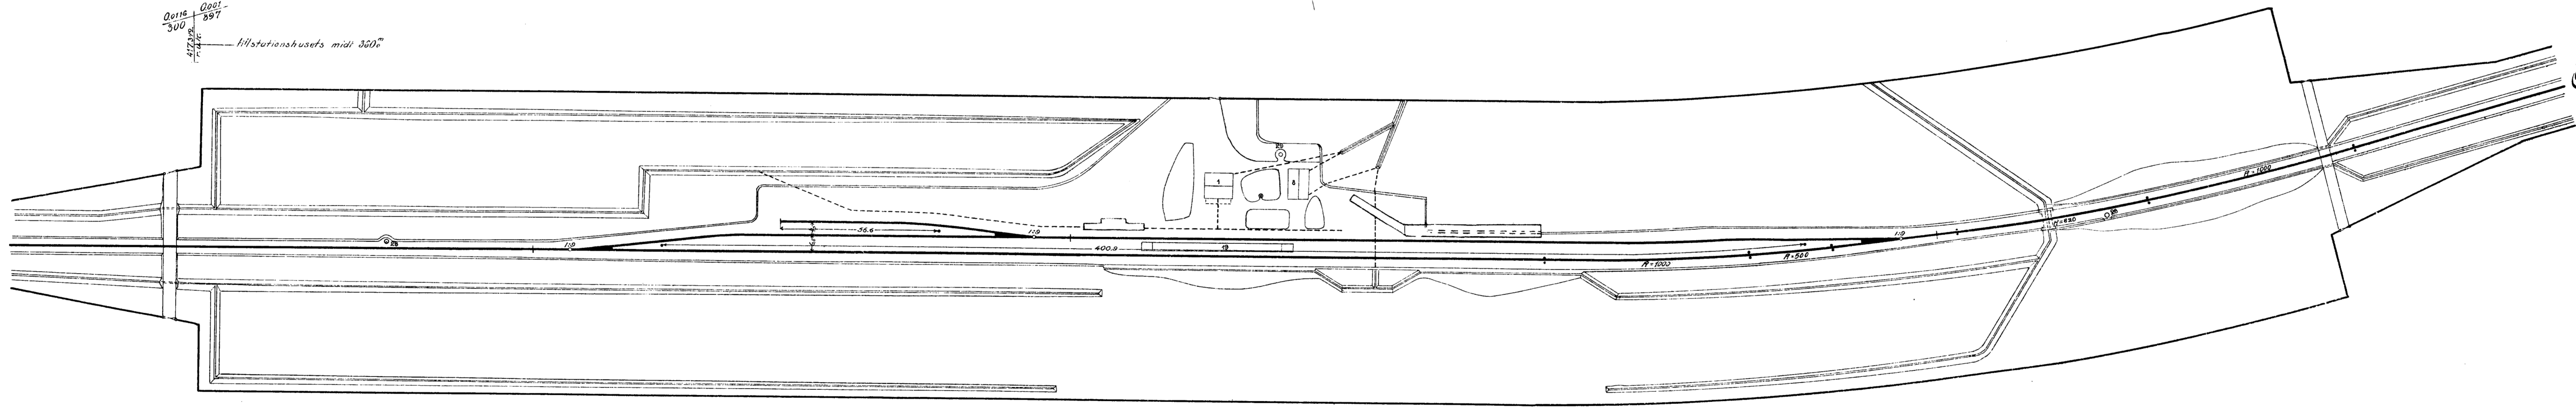

Kompleterad den 27 februari 1919. 1991 B. B. B.

Kraftsjön

68 298^m från Östersund

00115 0001
300 397
från stationshusets mit 300^m

0001 00119
307 235
från stationshusets mit 332^m

Ullihofors

Östersund

Skala 1:1000