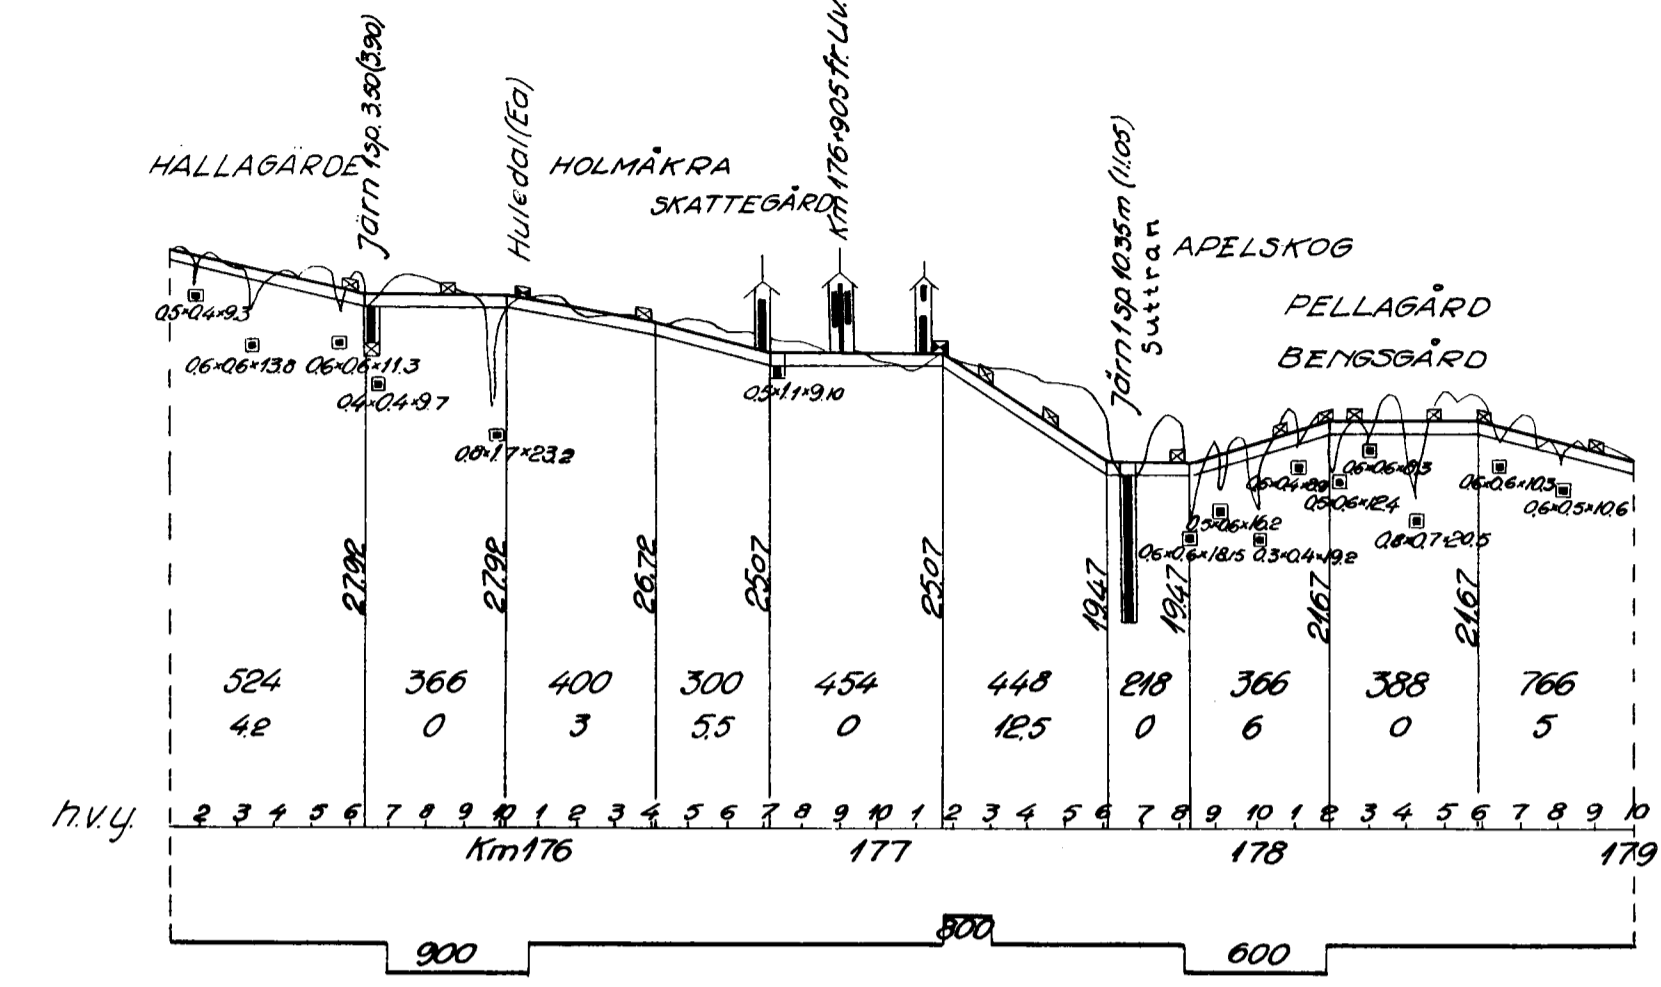

BJÖRKETORP

Längdskala för profil

Höjdskala för profil

1 Pumphus tillhörigt Björketorps vattenledn.förening u.p.a.
12. Tvättstuga

Skala för plan