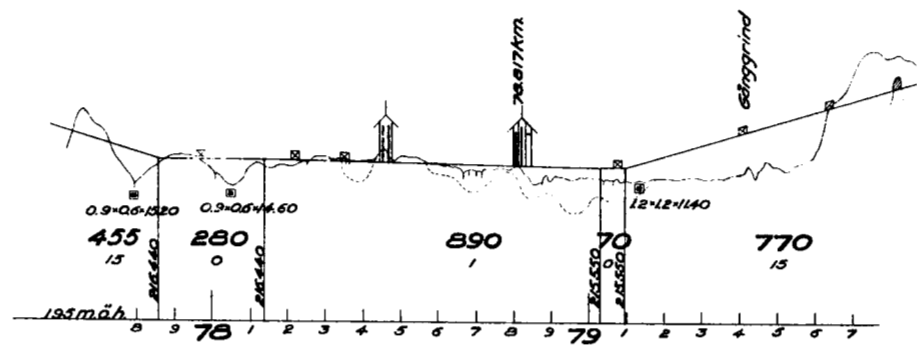

# BACKE

71,0 0 10 20 30 40 50 60 70 80 90 100 110 120 130 140 150m.

- I Godsmagasin, tillhör Import AB K.J. Karlsson, Östersund.
  - II AB Isakson & C:s
  - III Tidningskiösk, Pressbyrån, Stockholm.
- Fix. Utgöres av en till 20m. djup nedgrävd rälskena.

Höjdskala m.0 10 20 30 40 50m.  
Längdskala m. 100 200 300 400 500 600 700 800 900 1000m.