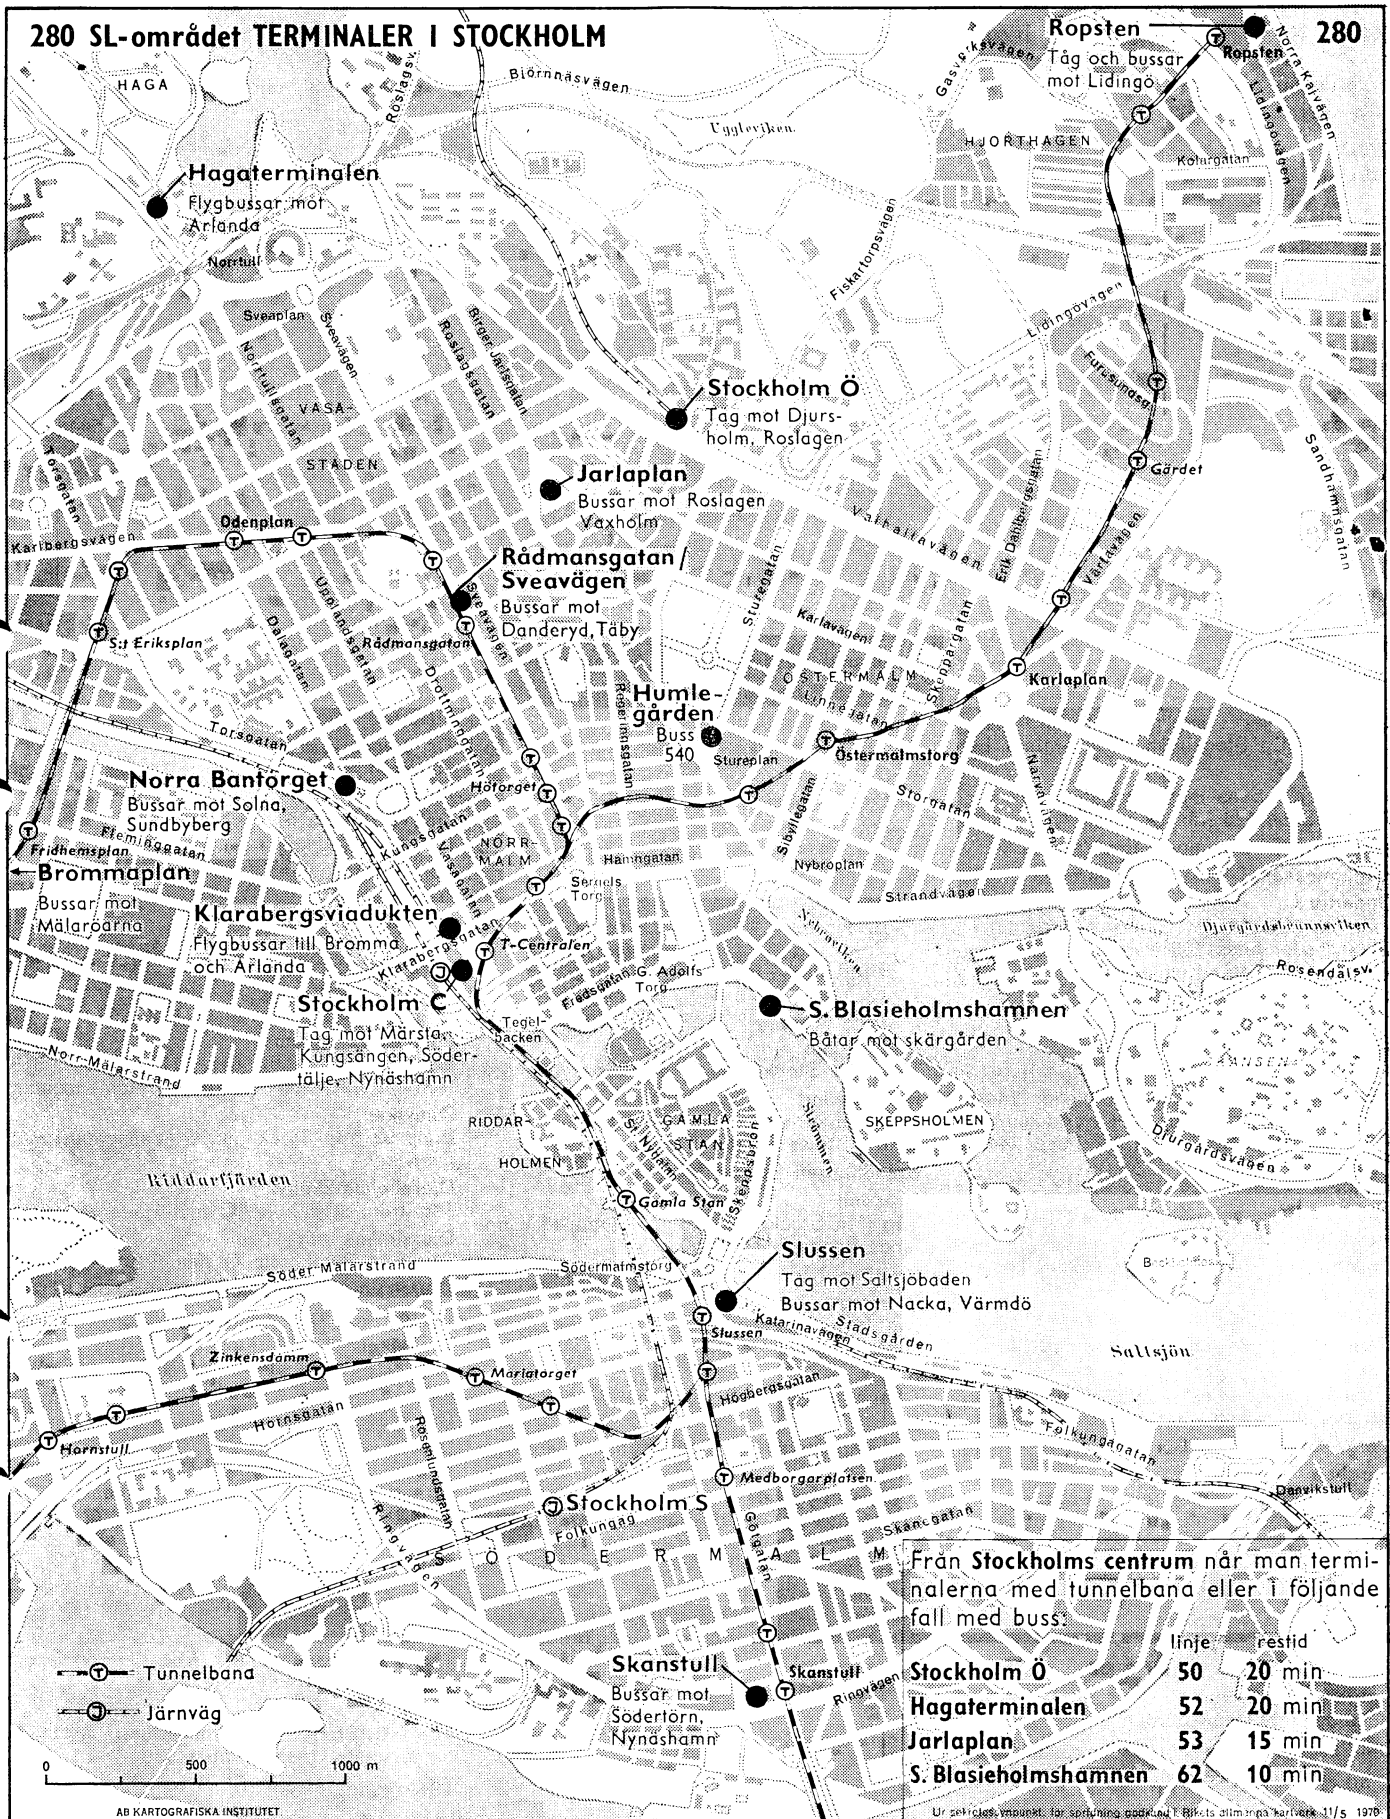

280 SL-området TERMINALER I STOCKHOLM

Från Stockholms centrum når man terminalerna med tunnelbana eller i följande fall med buss:

	linje	restid
Stockholm Ö	50	20 min
Hagaterminalen	52	20 min
Jarlaplan	53	15 min
S. Blasieholmshamnen	62	10 min