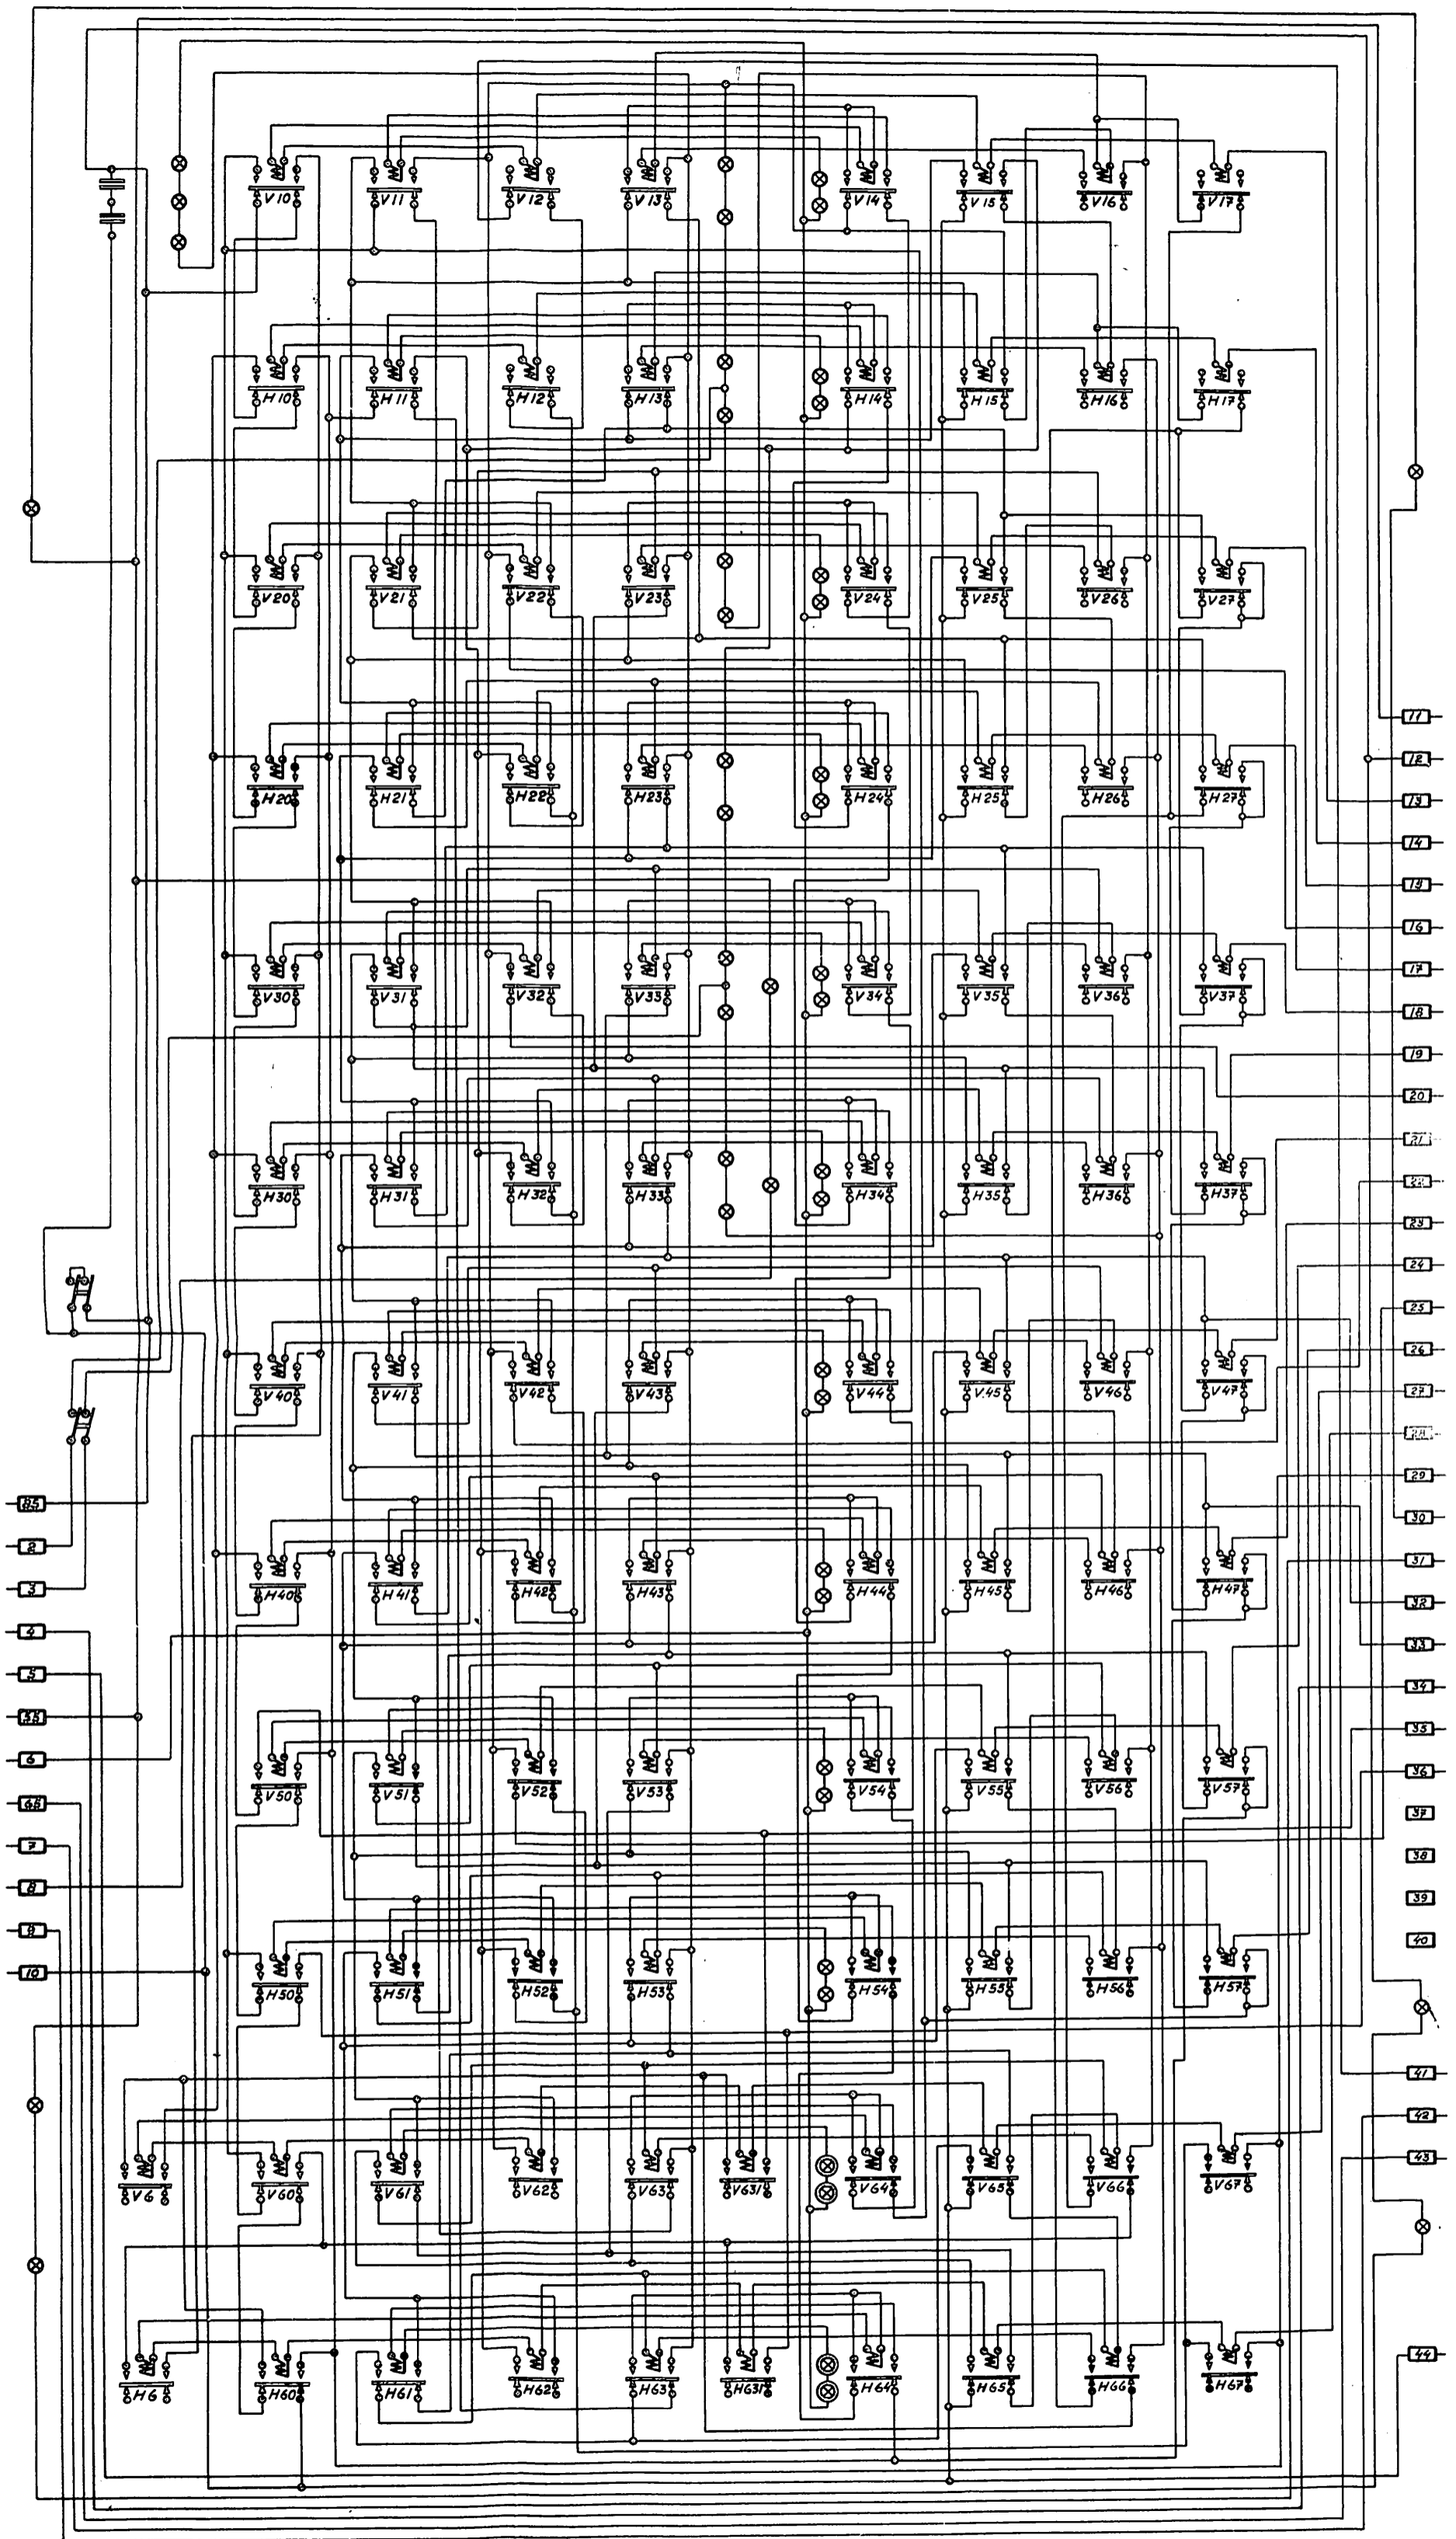

SKÅP NR 4.

⊗ = kaltrödsampa 180 volt, 25 normalljus.

⊗ = " " 220 " , 32 "

SKÅP NR 3.

SKÅP NR 1.

SKÅP NR 2.