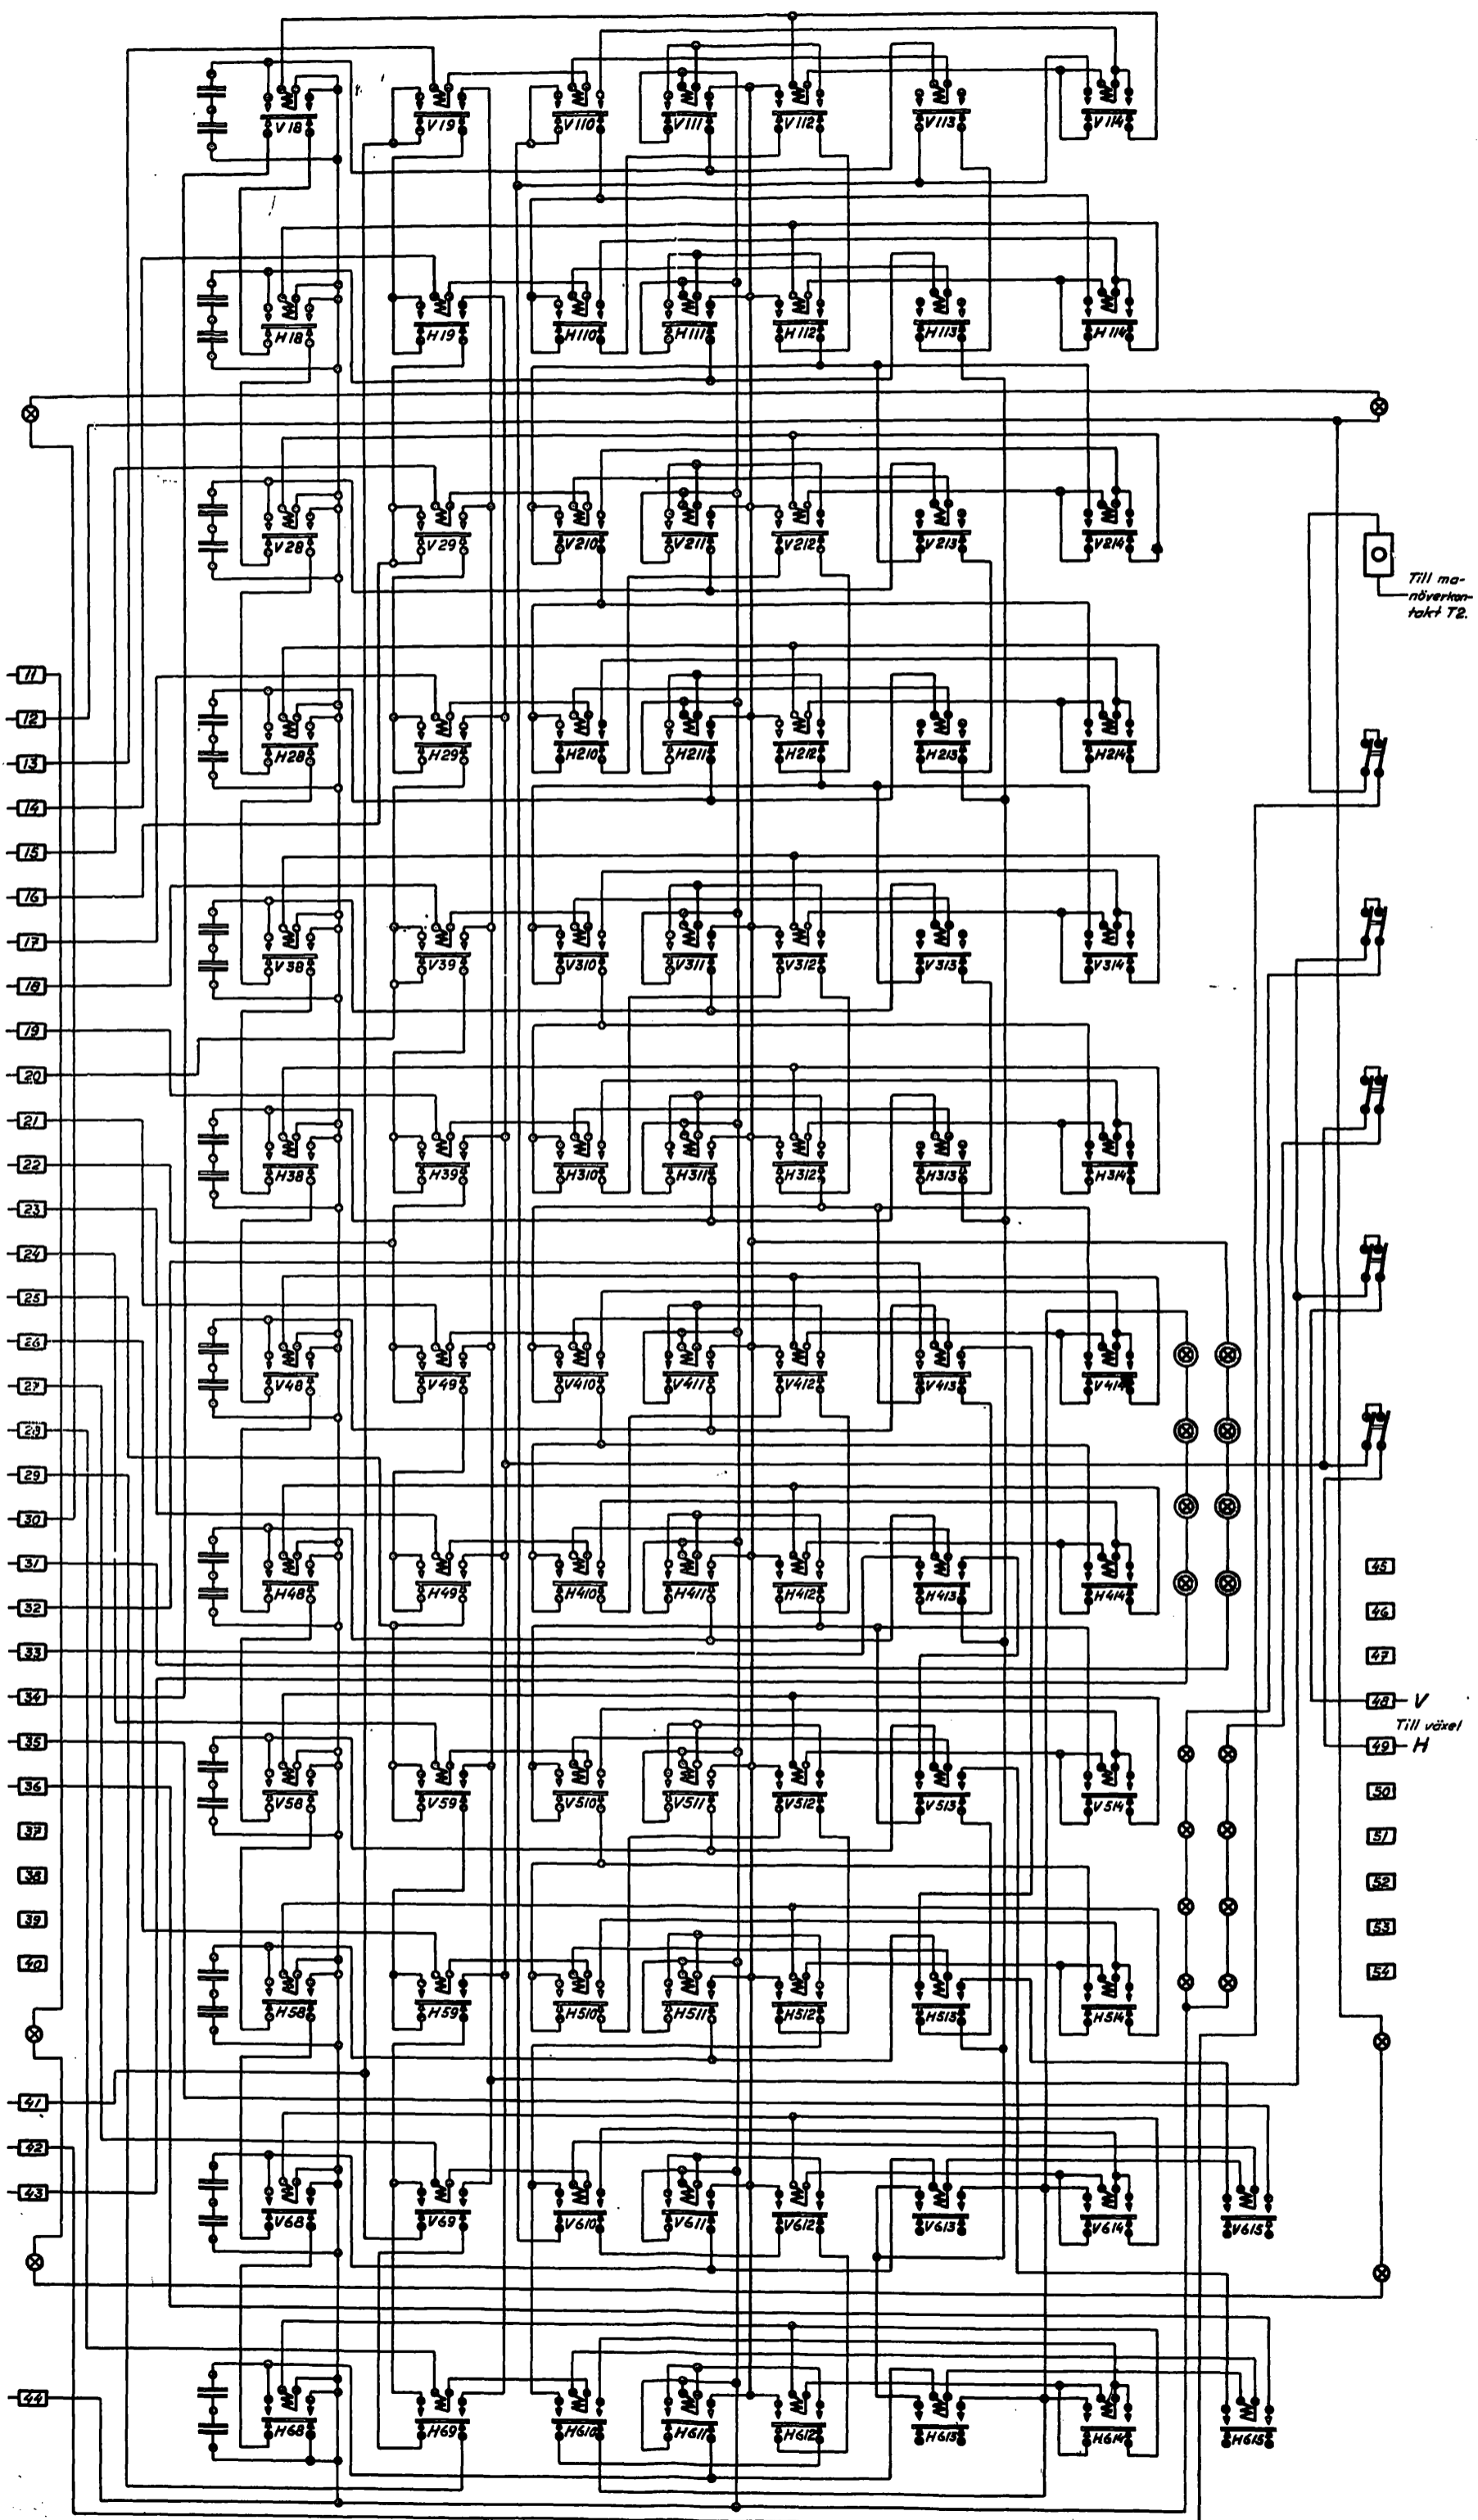

SKÅP NR 4.

⊗ = kaltrödsampa 180 volt, 25 normalljus.

⊗ = " " 220 " , 32 "

SKÅP NR 3.

SKÅP NR 1.

SKÅP NR 2.