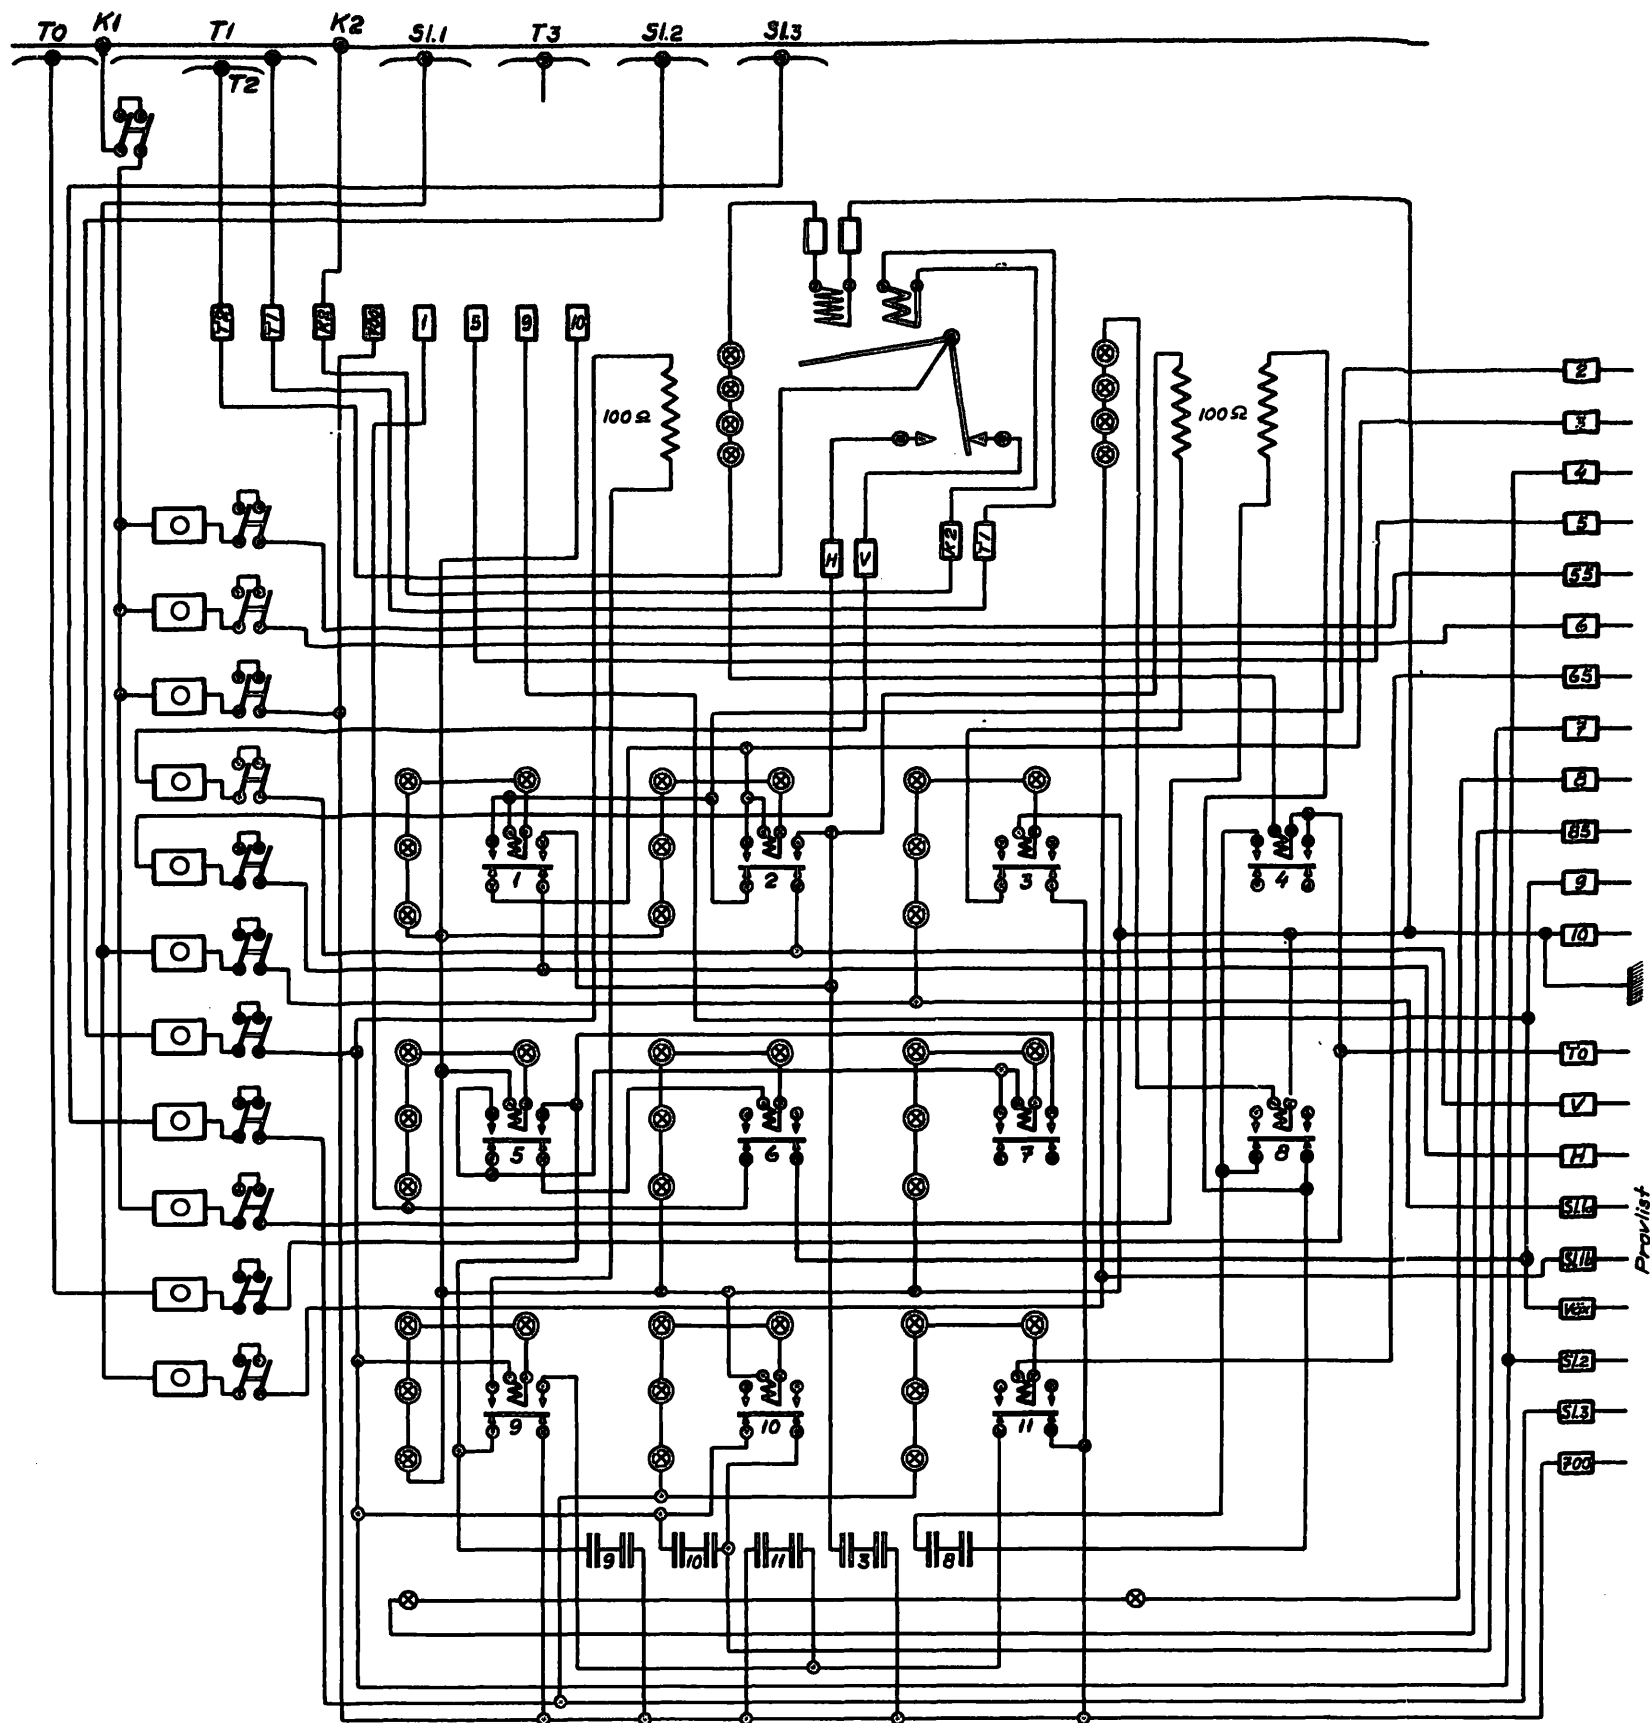

SKÅP NR 4.

⊗ = kaltrödsampa 180 volt, 25 normalljus.

⊗ = " " 220 " , 32 "

SKÅP NR 3.

SKÅP NR 1.

SKÅP NR 2.