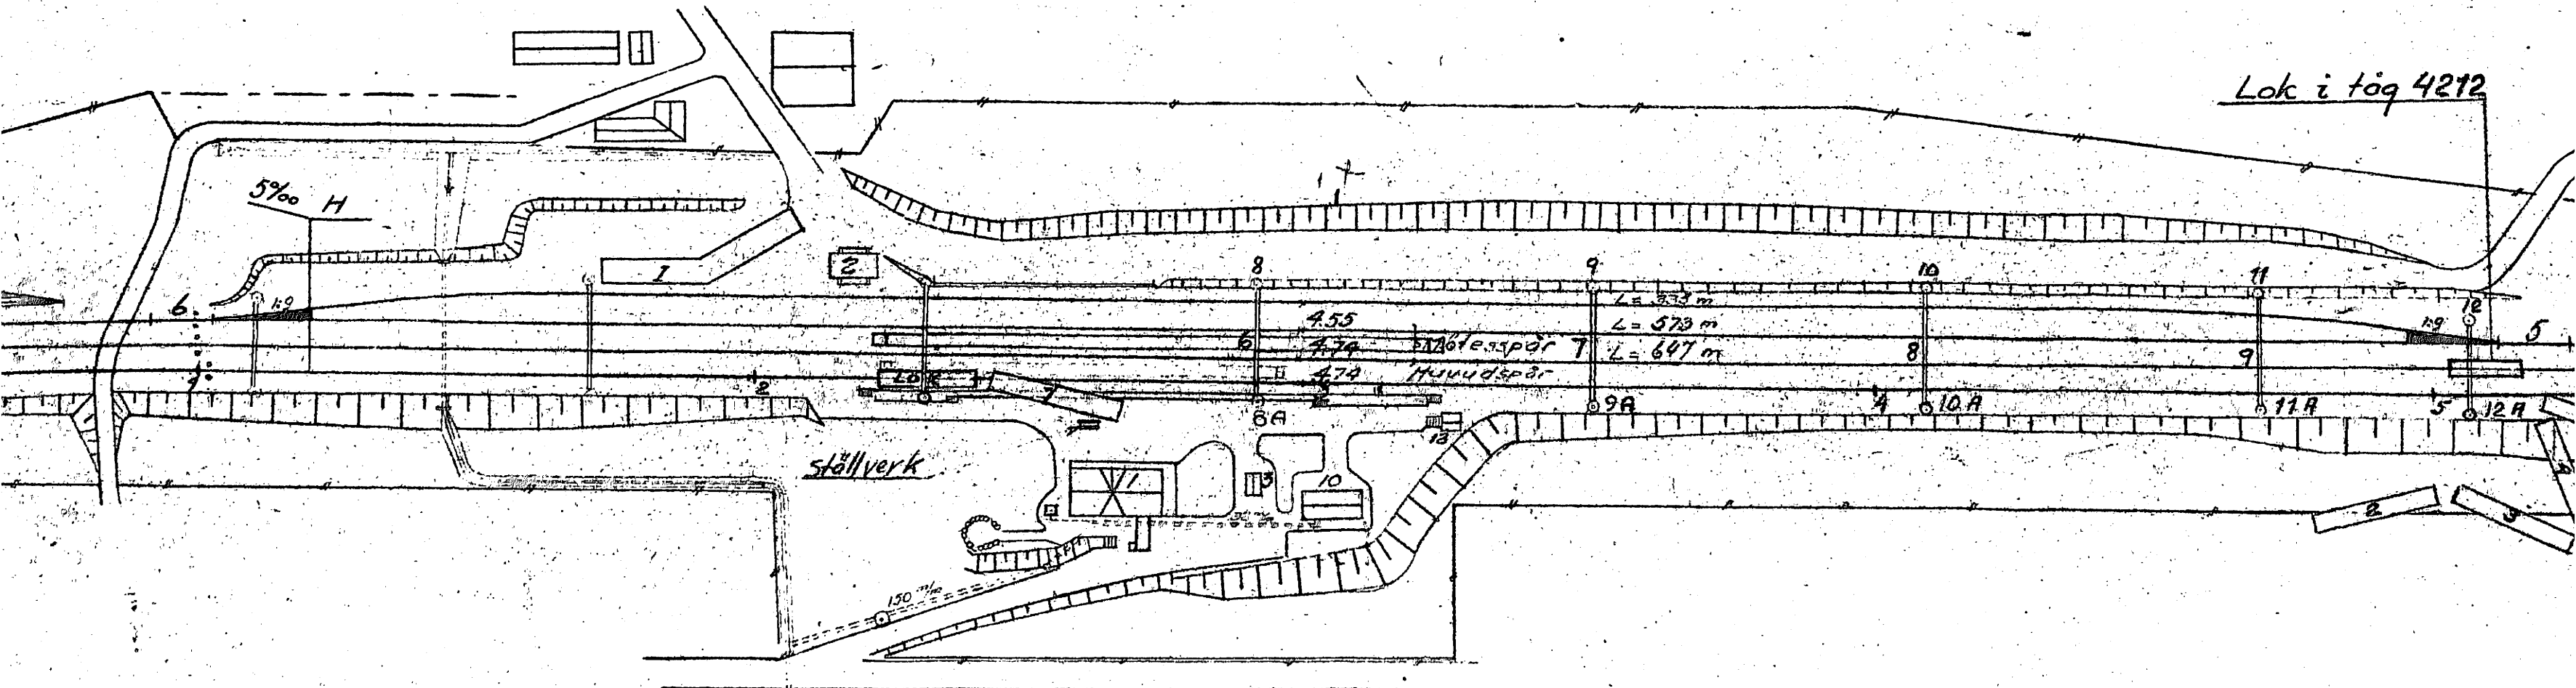

Kilafors

R=750

10‰ H

20‰

H 5‰

Km 307

5‰ H

GRANBO

Skala 1:1000

Lok = Ma	828	
1 = Vagn	AC 04	3818
2 = "	AC 05	4426
3 = "	C 014	2866
4 = "	AC 02	3243
5 = "	C 04	3311
6 = "	BC 07	4372
7 = "	BC 07	8472
8 = "	C 08	4215
9 = "	C 08	2936
10 = "	C 08	3595
11 = "	BC 07	4362
12 = "	AC 05	4433
13 = "	F 04	25896
14 = "	DF 0	4418

BC 07 a 2972

Bil 26

PLANSKISS VISANDE URSPÄRNINGEN I GRANBO DEN 29.3.56

11.4.56

7256