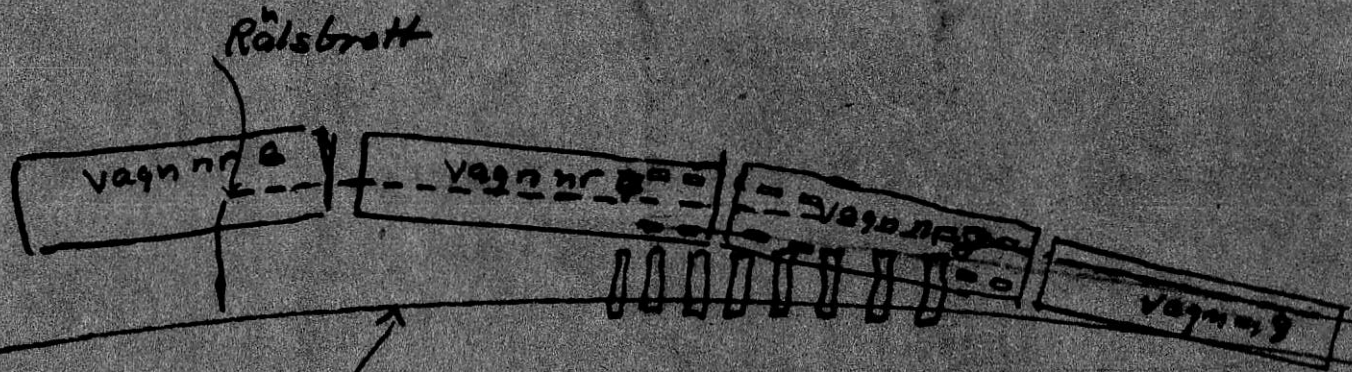

Skiss över djupa olyckan den 27/3 56

Vänster riktning som var skadad

den 27/3 56
J. Söderström