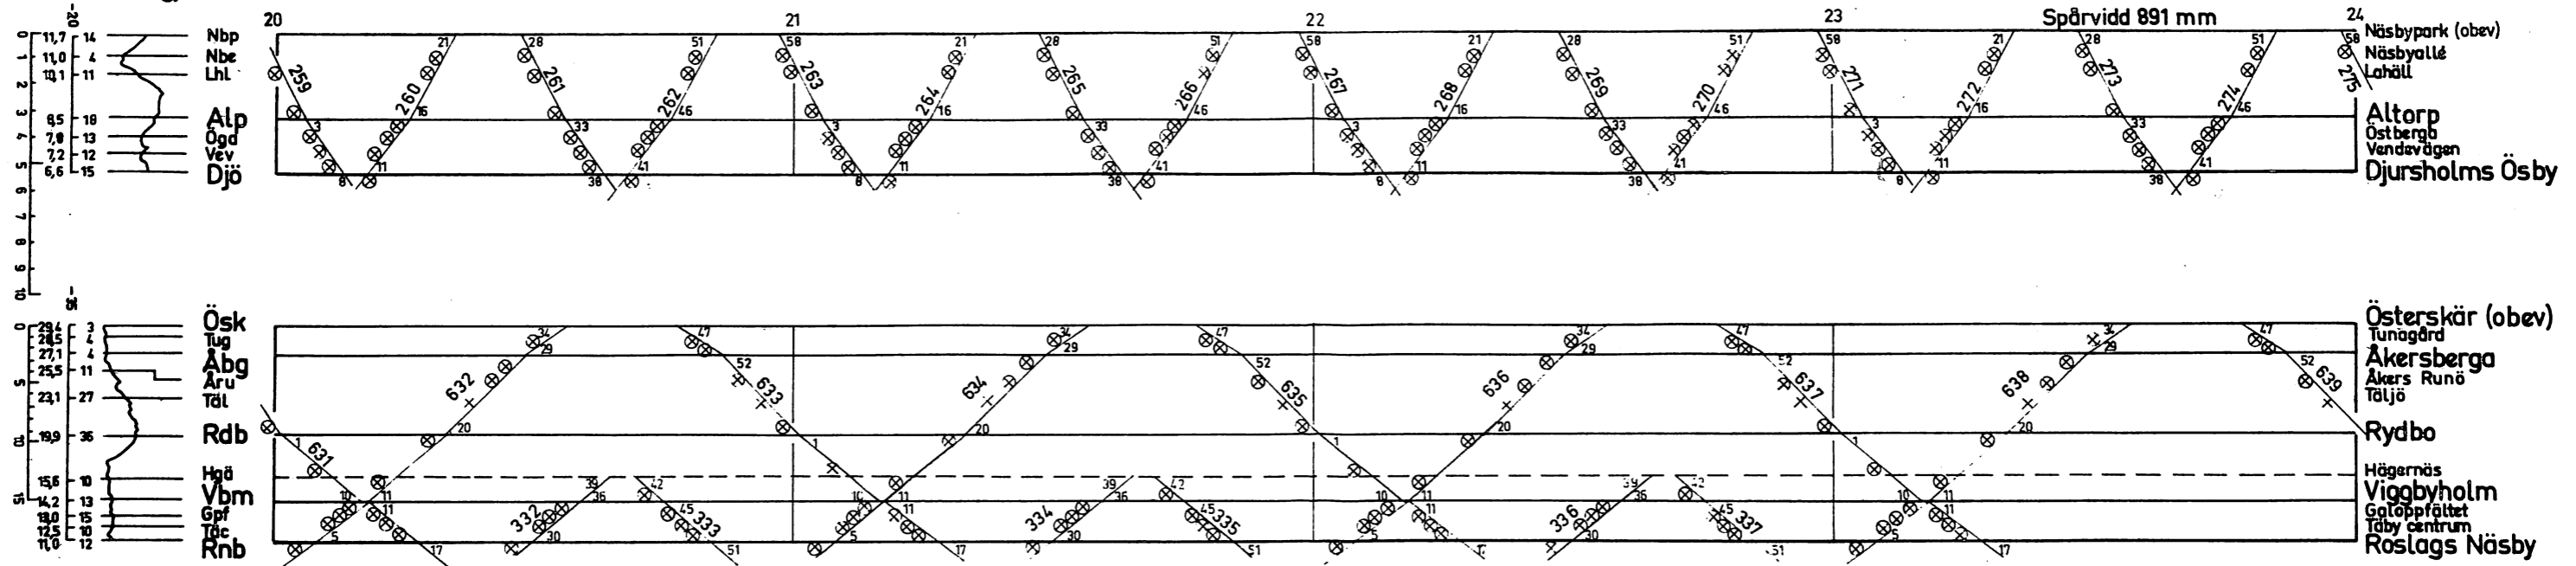

RB tdt 4 fr o m 30 januari 1978 tv.

8-12

Fjärrblockering
 Åbg-Rnb, Ldm-Rnb
 Aut linjeblockering
 Ösk-Åbg, Rnb-Öst

Vardag utom Lördag-Midsommar-Jul-
 och Nyårsafton

RB tdt 4 fr o m 30 januari 1978 tv.

12-16

Fjärrblockering
 Åbg-Rnb, Ldm-Rnb
 Aut linjeblockering
 Ösk-Åbg, Rnb-Öst

Vardag utom Lördag-Midsommar-Jul-
 och Nyårsafton

RB tdt 4 fr om 30 januari 1978 tv.

16-20

Fjärrblockering
 Åbg-Rnb, Ldm-Rnb
 Aut linjblockering
 Ösk-Åbg, Rnb-Öst

Vardag utom Lördag-Midsommar-Jul-
 och Nyårsafton

RB tdt 4 fr om 30 januari 1978 tv.

20-24

722: Öst-Ldm Wul; Ldm-Rmo Vuv f Helgd.