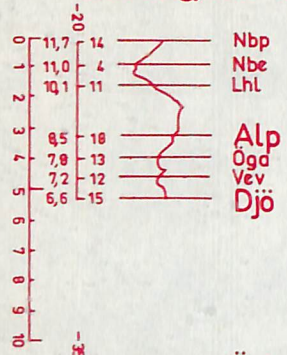

Fjärrblockering  
 Åbg-Rnb, Ldm-Rnb  
 Aut linjeblockering  
 Ösk-Åbg, Rnb-Öst

Lördagar och Sön- och Helgdagar  
 samt Midsommar-Jul- och Nyårsafton

RB tdt 4 fr o m 30 januari 1978 tv.

0-4

\* 276, 277: Helgfri lördag, helgdag efter vardag samt midsommar-, jul- och nyårsafton. Går dock ej jul- och nyårsafton som infaller på söndag, juldagen och nyårsdagen.  
 726, 727: Helgfri lördag samt midsommar-, jul- och nyårsafton, dock ej jul- och nyårsafton som infaller på söndag.

Fjärrblockering  
 Åbg-Rnb, Ldm-Rnb  
 Aut linjeblockering  
 Ösk-Åbg, Rnb-Öst

Lördagar och Sön-och Helgdagar  
 samt Midsommar-Jul-och Nyårsafton

RB tdt 4 fr o m 30 januari 1978 tv.

4-8

\* 306, 307, 501, 502, 601, 602, 703: Helgfri lördag samt midsommar-, jul- och nyårsafton, dock ej jul- och nyårsafton som infaller på söndag.