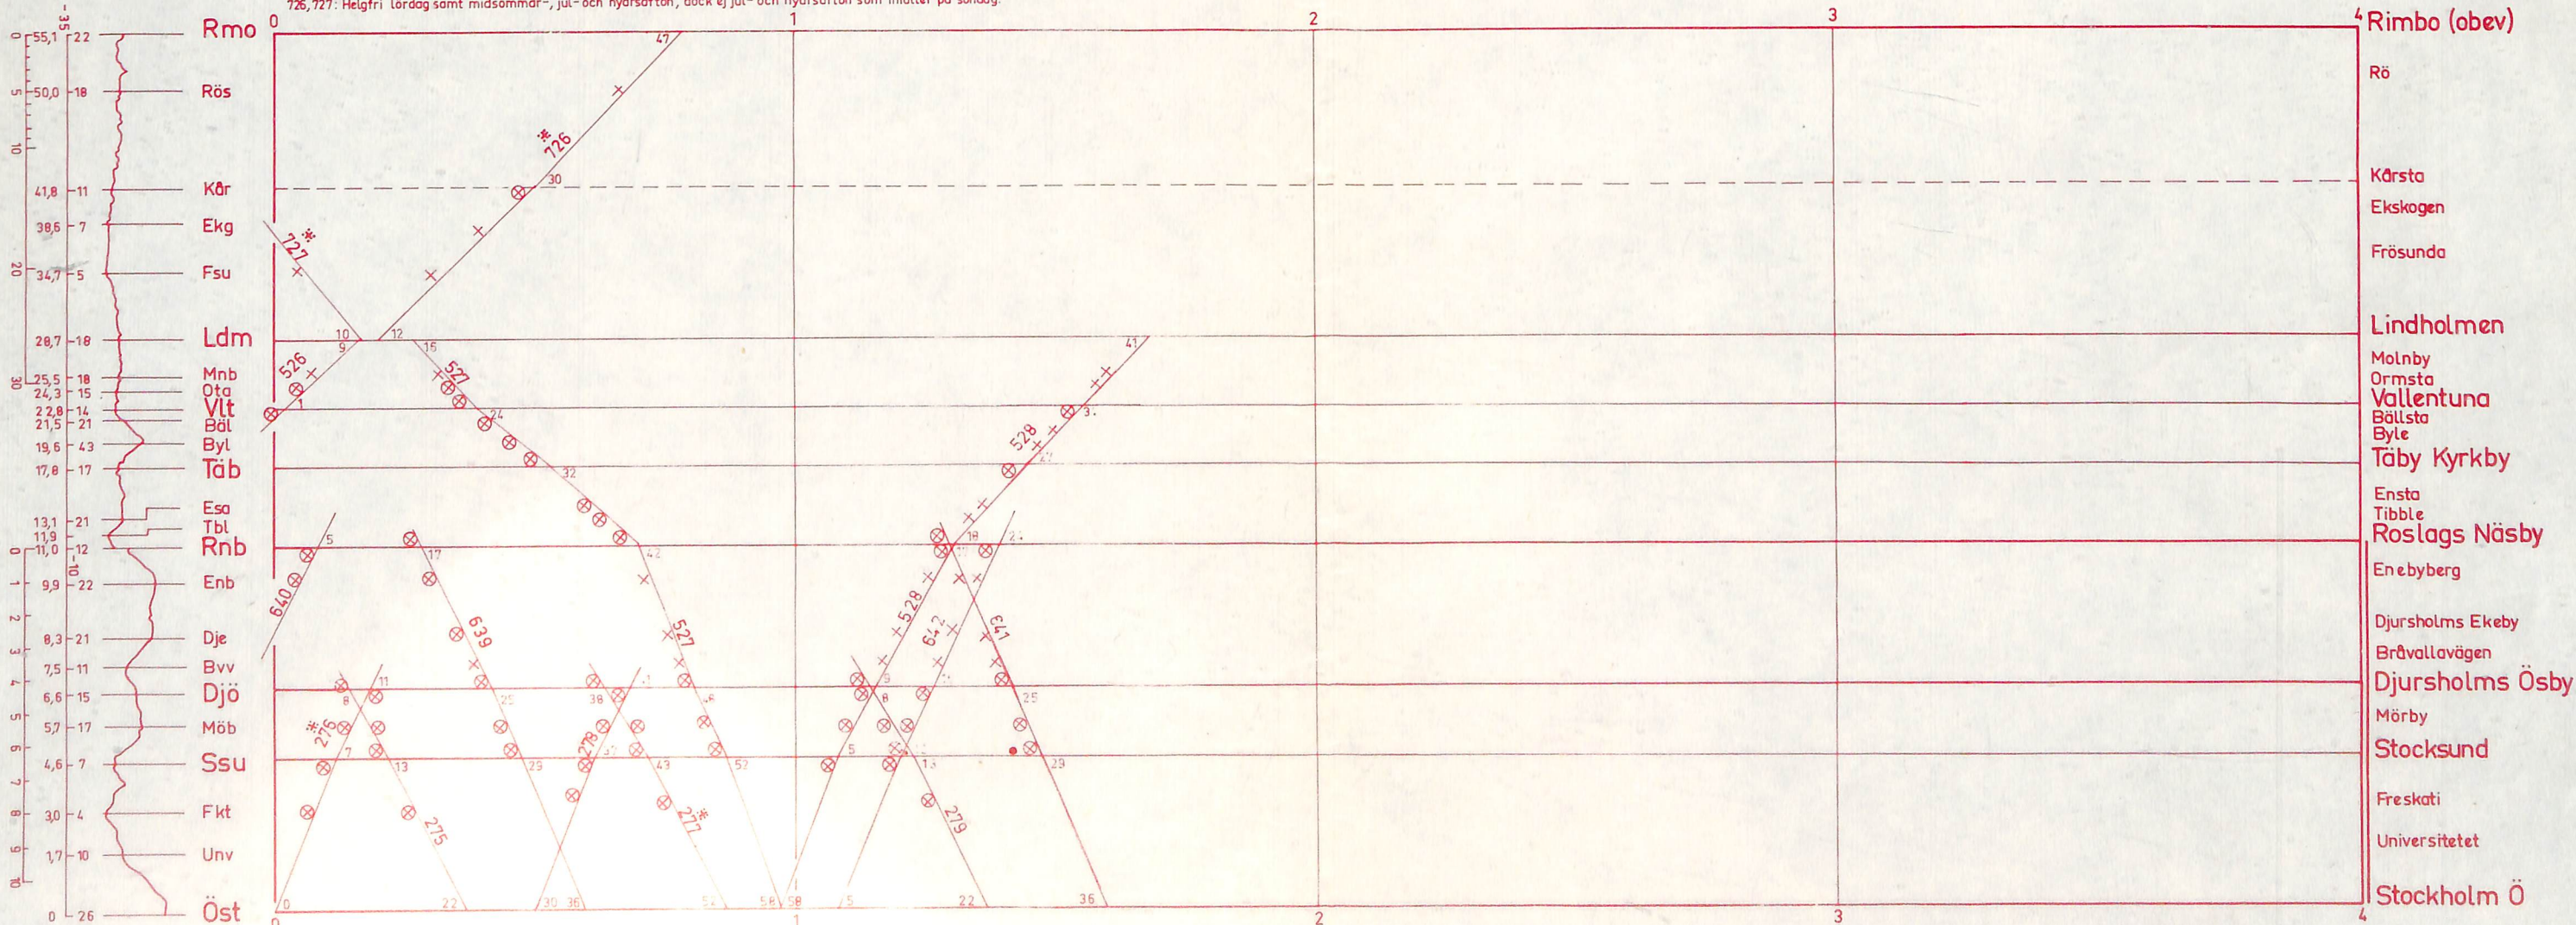

Fjärrblockering  
 Åbg-Rnb, Ldm-Rnb  
 Aut linjeblockering  
 Ösk-Åbg, Rnb-Öst

Lördagar och Sön- och Helgdagar  
 samt Midsommar-Jul- och Nyårsafton

RB tdt 4 fr o m 30 januari 1978 tv.

0-4

\* 276, 277: Helgfri lördag, helgdag efter vardag samt midsommar-, jul- och nyårsafton. Går dock ej jul- och nyårsafton som infaller på söndag, juldagen och nyårsdagen.  
 726, 727: Helgfri lördag samt midsommar-, jul- och nyårsafton, dock ej jul- och nyårsafton som infaller på söndag.

Fjärrblockering  
 Åbg-Rnb, Ldm-Rnb  
 Aut linjeblockering  
 Ösk-Åbg, Rnb-Öst

Lördagar och Sön-och Helgdagar  
 samt Midsommar-Jul-och Nyårsafton

RB tdt 4 fr o m 30 januari 1978 tv.

4-8

\* 306, 307, 501, 502, 601, 602, 703: Helgfri lördag samt midsommar-, jul- och nyårsafton, dock ej jul- och nyårsafton som infaller på söndag.

Fjärrblockering  
Åbg-Rnb, Ldm-Rnb

Aut linjeblockering  
Ösk-Åbg, Rnb-Öst

Lördagar och Sön- och Helgdagar  
samt Midsommar-Jul-och Nyårsafton

RB tdt 4 fr om 30 januari 1978 tv.

8-12

Fjärrblockering  
 Åbg-Rnb, Ldm-Rnb  
 Aut linjeblockering  
 Ösk-Åbg, Rnb-Öst

Lördagar och Sön-och Helgdagar  
 samt Midsommar-Jul-och Nyårsafton

RB tdt 4 fr o m 30 januari 1978 tv.

12-16

Näsby (obev)  
 Näsbyallé  
 Lahäll  
 Altorp  
 Östberga  
 Vendevägen  
 Djursholms Ösby

Österskär (obev)  
 Tunagård  
 Åkersberga  
 Åkers Runö  
 Täljö  
 Rydbo  
 Hägernäs  
 Viggbyholm  
 Galoppfältet  
 Täby centrum  
 Roslags Näsby