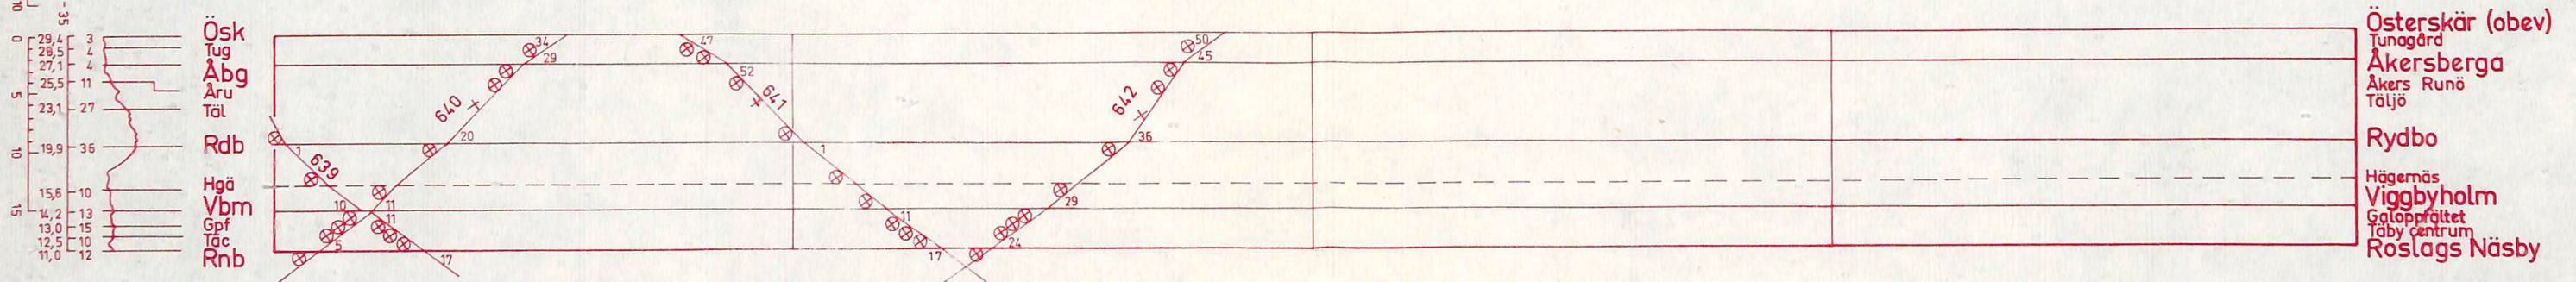

Fjärrblockering  
 Åbg-Rnb, Ldm-Rnb  
 Aut linjeblockering  
 Ösk-Åbg, Rnb-Öst

Lördagar och Sön- och Helgdagar  
 samt Midsommar-Jul- och Nyårsafton

RB tdt 4 fr o m 30 januari 1978 tv.

0-4

\* 276, 277: Helgfri lördag, helgdag efter vardag samt midsommar-, jul- och nyårsafton. Går dock ej jul- och nyårsafton som infaller på söndag, juldagen och nyårsdagen.  
 726, 727: Helgfri lördag samt midsommar-, jul- och nyårsafton, dock ej jul- och nyårsafton som infaller på söndag.

Fjärrblockering  
 Åbg-Rnb, Ldm-Rnb  
 Aut linjeblockering  
 Ösk-Åbg, Rnb-Öst

Lördagar och Sön-och Helgdagar  
 samt Midsommar-Jul-och Nyårsafton

RB tdt 4 fr o m 30 januari 1978 tv.

4-8

\* 306, 307, 501, 502, 601, 602, 703: Helgfri lördag samt midsommar-, jul- och nyårsafton, dock ej jul- och nyårsafton som infaller på söndag.