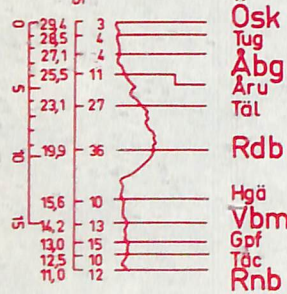

Fjärrblockering  
 Åbg-Rnb, Ldm-Rnb  
 Aut linjeblockering  
 Ösk-Åbg, Rnb-Öst

Lördagar och Sön- och Helgdagar  
 samt Midsommar-Jul- och Nyårsafton

RB tdt 4 fr o m 30 januari 1978 tv.

0-4

\* 276, 277: Helgfri lördag, helgdag efter vardag samt midsommar-, jul- och nyårsafton. Går dock ej jul- och nyårsafton som infaller på söndag, juldagen och nyårsdagen.  
 726, 727: Helgfri lördag samt midsommar-, jul- och nyårsafton, dock ej jul- och nyårsafton som infaller på söndag.

Fjärrblockering  
 Åbg-Rnb, Ldm-Rnb  
 Aut linjeblockering  
 Ösk-Åbg, Rnb-Öst

Lördagar och Sön-och Helgdagar  
 samt Midsommar-Jul-och Nyårsafton

RB tdt 4 fr o m 30 januari 1978 tv.

4-8

\* 306, 307, 501, 502, 601, 602, 703: Helgfri lördag samt midsommar-, jul- och nyårsafton, dock ej jul- och nyårsafton som infaller på söndag.