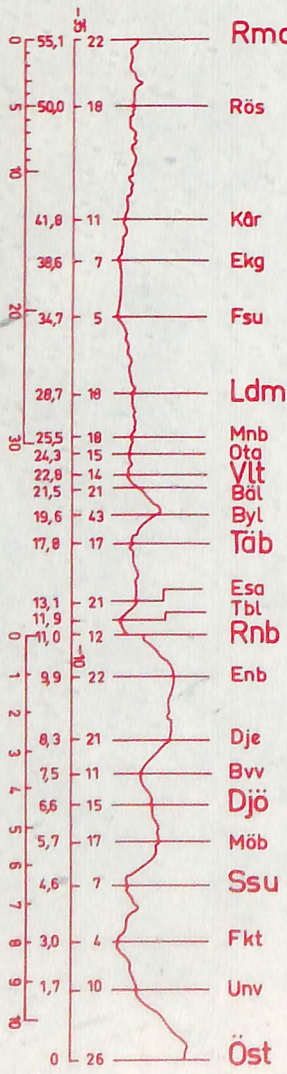

Fjärrblockering  
 Åbg-Rnb, Ldm-Rnb  
 Aut linjeblockering  
 Ösk-Åbg, Rnb-Öst

Lördagar och Sön- och Helgdagar  
 samt Midsommar-Jul- och Nyårsafton

RB tdt 4 fr o m 30 januari 1978 tv.

0-4

\* 276, 277: Helgfri lördag, helgdag efter vardag samt midsommar-, jul- och nyårsafton. Går dock ej jul- och nyårsafton som infaller på söndag, juldagen och nyårsdagen.  
 726, 727: Helgfri lördag samt midsommar-, jul- och nyårsafton, dock ej jul- och nyårsafton som infaller på söndag.

Fjärrblockering  
 Åbg-Rnb, Ldm-Rnb  
 Aut linjeblockering  
 Ösk-Åbg, Rnb-Öst

Lördagar och Sön-och Helgdagar  
 samt Midsommar-Jul-och Nyårsafton

RB tdt 4 fr o m 30 januari 1978 tv.

4-8

\* 306, 307, 501, 502, 601, 602, 703: Helgfri lördag samt midsommar-, jul- och nyårsafton, dock ej jul- och nyårsafton som infaller på söndag.

Fjärrblockering  
Åbg-Rnb, Ldm-Rnb

Aut linjeblockering  
Ösk-Åbg, Rnb-Öst

Lördagar och Sön- och Helgdagar  
samt Midsommar-Jul-och Nyårsafton

RB tdt 4 fr om 30 januari 1978 tv.

8-12

Fjärrblockering  
 Åbg-Rnb, Ldm-Rnb  
 Aut linjeblockering  
 Ösk-Åbg, Rnb-Öst

Lördagar och Sön-och Helgdagar  
 samt Midsommar-Jul-och Nyårsafton

RB tdt 4 fr o m 30 januari 1978 tv.

12-16

Näsby (obev)  
 Näsbyallé  
 Lahäll  
 Altorp  
 Östberga  
 Vendevägen  
 Djursholms Ösby

Österskär (obev)  
 Tunagård  
 Åkersberga  
 Åkers Runö  
 Täljö  
 Rydbo  
 Hägernäs  
 Viggbyholm  
 Galoppfältet  
 Täby centrum  
 Roslags Näsby